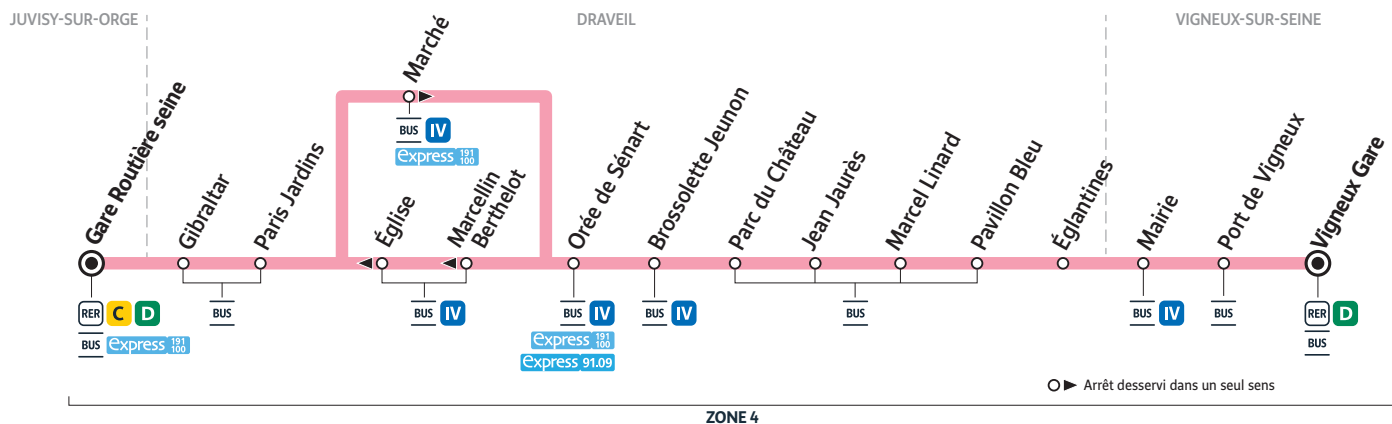

Horaires valables du 2 septembre 2021 au 7 juillet 2022 inclus

Du lundi au vendredi

JUVISY-SUR-ORGE	Gare Routière Seine	6:06	6:21	6:35	6:50	7:05	7:17	7:29	7:48	8:02	8:17	8:32
DRAVEIL	Orée de Sénart	6:12	6:27	6:42	6:57	7:12	7:25	7:38	7:57	8:11	8:26	8:41
VIGNEUX-SUR-SEINE	Mairie	6:18	6:33	6:48	7:04	7:19	7:32	7:45	8:04	8:18	8:33	8:48
	Gare	6:22	6:37	6:52	7:08	7:23	7:36	7:50	8:09	8:23	8:38	8:53

Du lundi au vendredi

VIGNEUX-SUR-SEINE	Gare	16:47	17:07	17:23	17:38	17:53	18:09	18:23	18:38	18:53	19:08	19:23	19:38
	Mairie	16:50	17:10	17:26	17:41	17:56	18:12	18:26	18:41	18:56	19:11	19:26	19:41
DRAVEIL	Orée de Sénart	16:57	17:18	17:34	17:49	18:04	18:19	18:33	18:48	19:03	19:18	19:33	19:48
JUVISY-SUR-ORGE	Gare Routière Seine	17:06	17:27	17:43	17:58	18:13	18:28	18:42	18:57	19:12	19:27	19:41	19:56

Samedi, dimanche et jours fériés : aucun service

Les heures indiquées sont les heures de départ. Elles sont données à titre indicatif et sont sujettes aux aléas de la circulation.