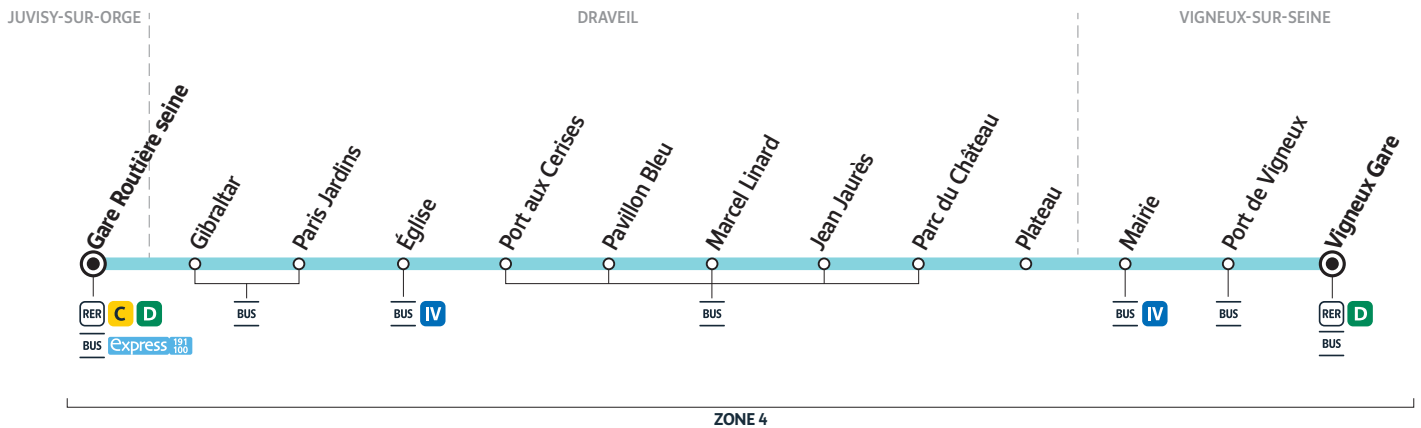

Horaires valables du 2 septembre 2021 au 7 juillet 2022 inclus

Du lundi au vendredi

VIGNEUX-SUR-SEINE	Gare	6:08	6:23	6:37	6:52	7:08	7:23	7:40	7:54	8:14	8:31	8:46	9:01
	Mairie	6:10	6:25	6:39	6:54	7:10	7:26	7:43	7:57	8:17	8:34	8:49	9:04
DRAVEIL	Pavillon Bleu	6:14	6:29	6:43	6:58	7:14	7:30	7:47	8:01	8:21	8:38	8:53	9:08
	Paris jardins	6:18	6:33	6:48	7:04	7:21	7:37	7:55	8:09	8:29	8:46	9:00	9:14
JUVISY-SUR-ORGE	Gare Routière Seine	6:21	6:37	6:52	7:08	7:25	7:42	8:00	8:14	8:34	8:51	9:04	9:18

Du lundi au vendredi

JUVISY-SUR-ORGE	Gare Routière Seine	16:42	16:57	17:14	17:27	17:45	17:57	18:13	18:28	18:46	19:01	19:13	19:31	19:46
DRAVEIL	Paris Jardins	16:46	17:01	17:19	17:32	17:50	18:02	18:18	18:33	18:50	19:05	19:16	19:34	19:49
	Pavillon Bleu	16:51	17:06	17:24	17:37	17:55	18:07	18:23	18:38	18:55	19:10	19:21	19:38	19:53
VIGNEUX-SUR-SEINE	Mairie	16:55	17:11	17:29	17:42	18:00	18:12	18:28	18:43	18:59	19:14	19:25	19:42	19:57
	Gare	17:00	17:16	17:34	17:47	18:05	18:17	18:33	18:48	19:04	19:19	19:30	19:47	20:02

Samedi, dimanche et jours fériés : aucun service

Les heures indiquées sont les heures de départ. Elles sont données à titre indicatif et sont sujettes aux aléas de la circulation.

@KeolisSenart

Keolis Seine Sénart
keolis-essonne-valdemarne.com