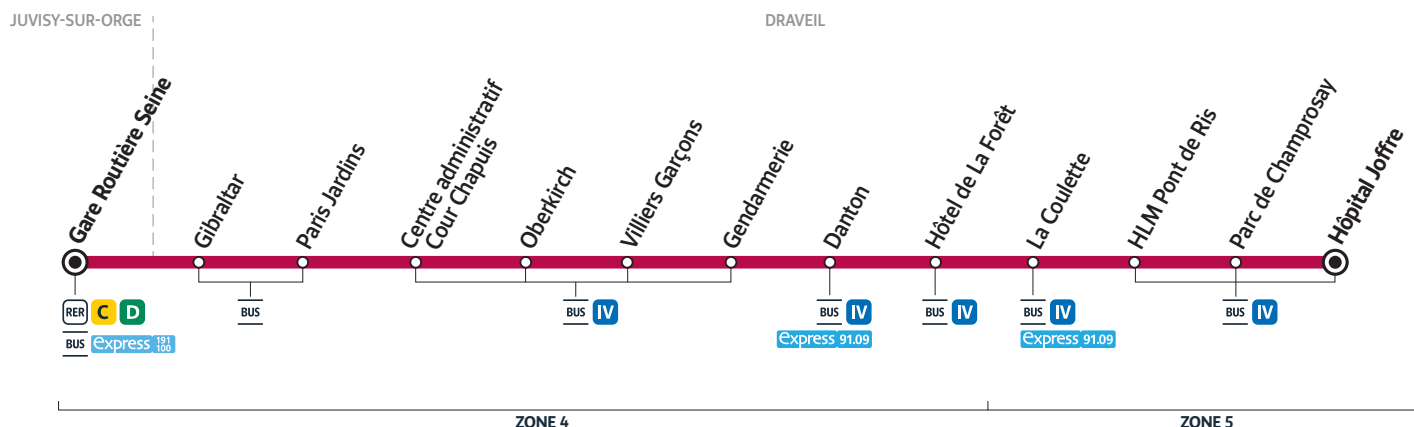

Horaires valables du 2 septembre 2021 au 7 juillet 2022 inclus

Du lundi au vendredi

JUVISY	Gare Routière Seine	6:11	6:34	6:54	7:14	7:34	7:55	8:14	8:34	9:11	9:51	10:31	11:11	11:51	12:31	13:12	13:52	14:32	15:12
DRAVEIL	Centre Administratif Cour Chapuis	6:16	6:39	6:59	7:19	7:39	8:00	8:19	8:39	9:16	9:56	10:36	11:16	11:56	12:36	13:17	13:57	14:37	15:19
	Danton	6:19	6:42	7:02	7:22	7:42	8:03	8:22	8:42	9:19	9:59	10:39	11:19	11:59	12:39	13:20	14:00	14:40	15:22
	HLM Pont de Ris	6:24	6:47	7:07	7:27	7:47	8:08	8:29	8:49	9:24	10:04	10:44	11:24	12:04	12:44	13:25	14:05	14:45	15:27
	Hôpital Joffre	6:27	6:50	7:10	7:30	7:50	8:11	8:34	8:54	9:27	10:07	10:47	11:27	12:07	12:47	13:28	14:08	14:48	15:30

JUVISY	Gare Routière Seine	15:52	16:35	17:05	17:25	17:45	18:05	18:25	18:45	19:05	19:25	19:45	20:05	20:25	20:45	21:05	21:25	21:45	22:05
DRAVEIL	Centre Administratif Cour Chapuis	15:59	16:41	17:13	17:33	17:53	18:13	18:33	18:53	19:13	19:33	19:53	20:13	20:33	20:53	21:13	21:33	21:53	22:13
	Danton	16:02	16:46	17:18	17:38	17:58	18:18	18:38	18:58	19:18	19:38	19:58	20:18	20:38	20:58	21:18	21:38	21:58	22:18
	HLM Pont de Ris	16:07	16:50	17:22	17:42	18:02	18:22	18:42	19:02	19:22	19:42	20:02	20:22	20:42	21:02	21:22	21:42	22:02	22:22
	Hôpital Joffre	16:10	16:53	17:25	17:45	18:05	18:25	18:45	19:05	19:25	19:45	20:05	20:25	20:45	21:05	21:25	21:45	22:05	22:25

Samedi

JUVISY	Gare Routière Seine	6:00	6:40	7:20	8:00	8:40	9:20	10:00	10:40	11:20	12:00	12:40	13:20	14:00
DRAVEIL	Centre Administratif Cour Chapuis	6:07	6:47	7:27	8:07	8:47	9:27	10:07	10:47	11:27	12:07	12:47	13:27	14:07
	Danton	6:10	6:50	7:30	8:10	8:50	9:30	10:10	10:50	11:30	12:10	12:50	13:30	14:10
	HLM Pont de Ris	6:15	6:55	7:35	8:15	8:55	9:35	10:15	10:55	11:35	12:15	12:55	13:35	14:15
	Hôpital Joffre	6:18	6:58	7:38	8:18	8:58	9:38	10:18	10:58	11:38	12:18	12:58	13:38	14:18