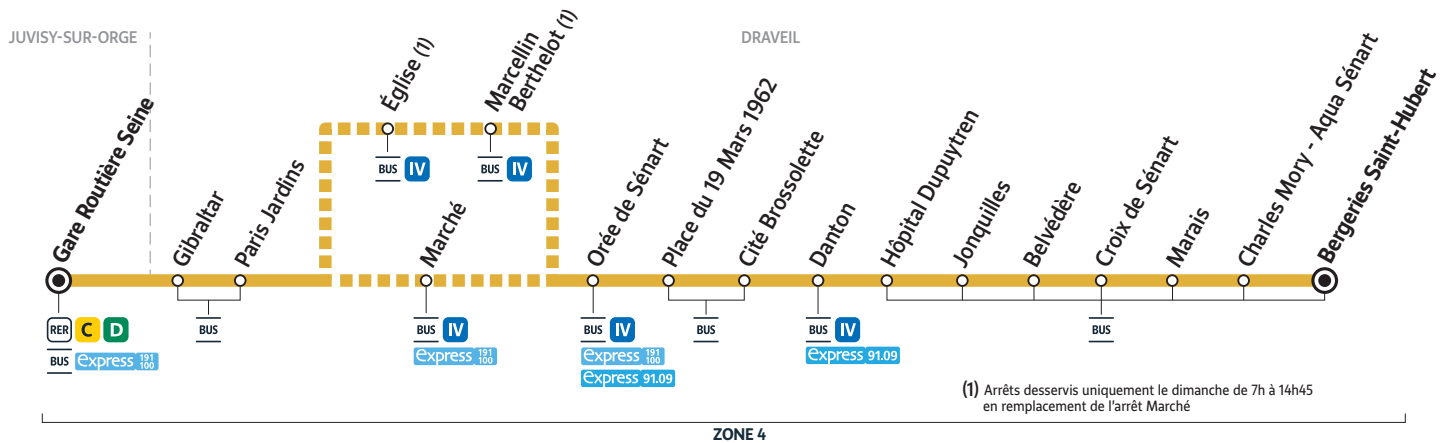

Horaires annuels valables à partir du 2 septembre 2021

ZONE 4

Du lundi au vendredi

DRAVEIL	Bergeries St-Hubert	5:23	5:53	9:08	9:38	10:09	10:39	11:09	11:39	12:09	12:39	13:15	13:45	14:18	14:45	15:15	15:49	16:15	16:45
	Belvédère	5:27	5:57	9:13	9:43	10:14	10:43	11:13	11:44	12:14	12:44	13:19	13:49	14:22	14:49	15:20	15:55	16:20	16:51
	Danton	5:29	5:59	9:15	9:45	10:16	10:46	11:16	11:46	12:16	12:47	13:22	13:52	14:24	14:52	15:22	15:58	16:23	16:53
	Orée de Sénart	5:33	6:03	9:19	9:49	10:20	10:50	11:20	11:51	12:20	12:51	13:26	13:56	14:28	14:56	15:26	16:02	16:27	16:59
	Marché	5:35	6:05	9:21	9:51	10:22	10:52	11:22	11:53	12:22	12:53	13:28	13:58	14:30	14:58	15:28	16:04	16:29	17:01
JUVISY	Gare Routière Seine	5:39	6:09	9:27	9:56	10:27	10:57	11:27	11:58	12:27	12:57	13:33	14:03	14:35	15:03	15:33	16:09	16:35	17:06

Samedi

DRAVEIL	Bergeries St-Hubert	5:58	6:18	6:38	6:58	7:18	7:38	7:56	8:18	8:38	9:08	9:38	10:06	10:40
	Belvédère	6:02	6:22	6:42	7:02	7:22	7:42	8:00	8:22	8:42	9:12	9:42	10:11	10:45
	Danton	6:04	6:24	6:44	7:04	7:24	7:44	8:02	8:24	8:44	9:14	9:45	10:12	10:46
	Orée de Sénart	6:06	6:26	6:48	7:08	7:28	7:47	8:05	8:28	8:48	9:18	9:49	10:17	10:51
	Marché	6:08	6:28	6:50	7:10	7:30	7:49	8:07	8:30	8:50	9:20	9:51	10:19	10:53
JUVISY-SUR-ORGE	Gare Routière Seine	6:12	6:33	6:54	7:14	7:34	7:54	8:12	8:35	8:55	9:25	9:56	10:24	10:58
DRAVEIL	Bergeries St-Hubert	11:06	11:40	12:12	12:42	13:16	13:48	14:15	14:45	15:15	15:45	16:15	16:50	
	Belvédère	11:10	11:45	12:17	12:46	13:20	13:53	14:20	14:50	15:20	15:50	16:19	16:55	
	Danton	11:12	11:47	12:18	12:48	13:23	13:55	14:21	14:51	15:21	15:51	16:21	16:57	
	Orée de Sénart	11:16	11:52	12:22	12:52	13:27	14:00	14:26	14:55	15:25	15:56	16:26	17:01	
	Marché	11:18	11:54	12:24	12:54	13:29	14:02	14:28	14:57	15:27	15:58	16:28	17:03	
JUVISY-SUR-ORGE	Gare Routière Seine	11:24	11:59	12:30	12:59	13:34	14:06	14:33	15:03	15:33	16:03	16:33	17:08	

Dimanche et jours fériés