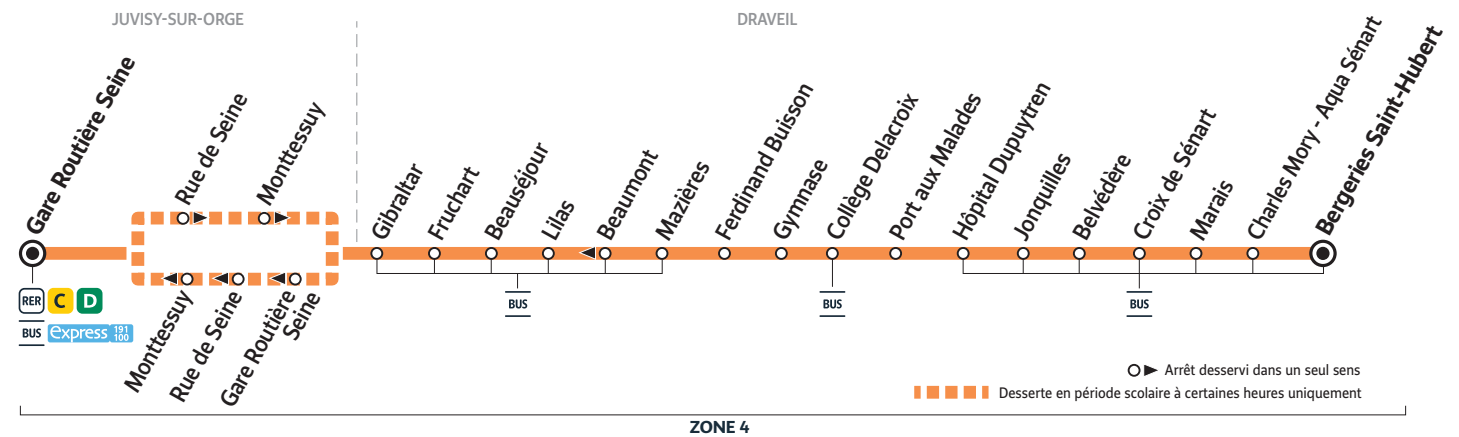

Horaires valables du 2 septembre 2021 au 7 juillet 2022 inclus

Du lundi au vendredi

DRAVEIL	Bergeries Saint-Hubert	6:15	6:25	6:35	6:44	6:54	7:02	7:12	7:22	7:32	7:42	7:50	8:00	8:18	8:33	
	Hôpital Dupuytren	6:20	6:30	6:40	6:49	6:59	7:07	7:17	7:27	7:37	7:47	7:55	8:05	8:23	8:38	
	Collège Delacroix	6:22	6:32	6:42	6:51	7:01	7:09	7:19	7:29	7:39	7:49	7:57	8:07	8:25	8:40	
	Ferdinand Buisson	6:24	6:34	6:44	6:53	7:03	7:11	7:21	7:31	7:41	7:51	7:59	8:09	8:27	8:42	
	Lilas	6:27	6:37	6:47	6:56	7:06	7:15	7:25	7:35	7:45	7:55	8:03	8:13	8:31	8:46	
JUVISY-SUR-ORGE	Gare Routière Seine	6:32	6:42	6:52	7:02	7:12	7:22	7:32	7:42	7:52	8:02	8:12	8:22	8:39	8:54	
DRAVEIL	Bergeries Saint-Hubert	8:48	9:08	9:18	9:33	11:40	12:40	16:20	16:20	17:14	17:20	17:35	17:55	18:15	18:35	18:55
	Hôpital Dupuytren	8:53	9:13	9:23	9:38	11:45	12:45	16:25	16:25	17:19	17:25	17:40	18:00	18:20	18:40	19:00
	Collège Delacroix	8:55	9:15	9:25	9:40	11:47	12:47	16:27	16:27	17:21	17:27	17:42	18:02	18:22	18:42	19:02
	Ferdinand Buisson	8:57	9:17	9:27	9:42	11:49	12:49	16:29	16:29	17:23	17:29	17:44	18:04	18:24	18:44	19:04
	Lilas	9:01	9:21	9:31	9:46	11:53	12:53	16:33	16:33	17:27	17:33	17:48	18:08	18:28	18:48	19:08
JUVISY-SUR-ORGE	Gare Routière Seine	9:09	9:29	9:39	9:54	12:00	13:00	16:40	16:40	17:34	17:40	17:55	18:15	18:35	18:55	19:15
	Rue de Seine					12:03	13:03	16:43		17:37						
	Monttessuy					12:05	13:05	16:45		17:39						
	Gare Routière Seine					12:06	13:06	16:46		17:40						