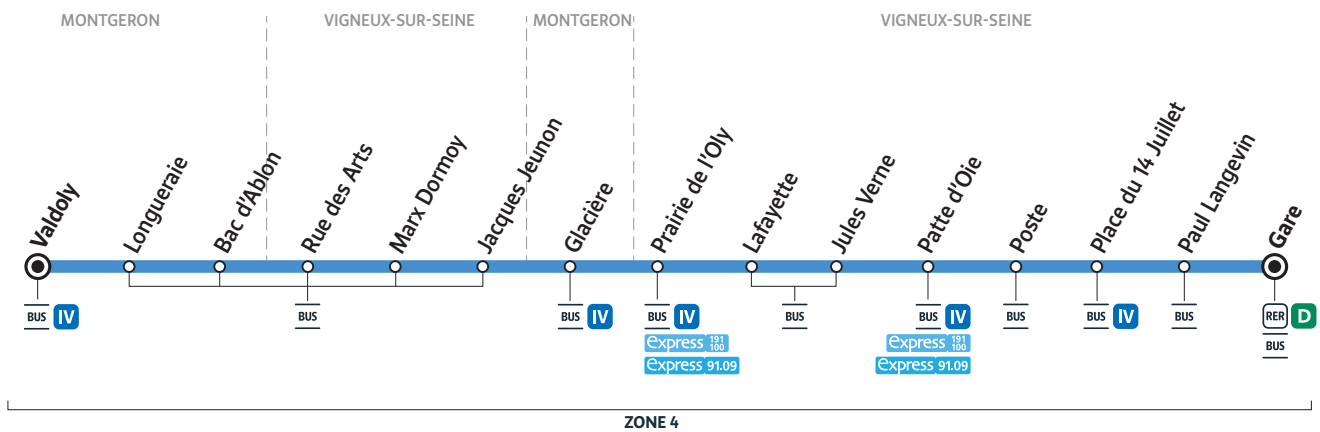

Horaires valables du 7 juillet au 1^{er} septembre 2021 inclus - HORAIRES ÉTÉ 2021

Correspondances Albatrans Keolis Orly Rungis Inter-Vals Keolis Seine Sénart Autres lignes de bus

Du lundi au vendredi

MONTGERON	Valdoly	5:33	5:54	6:06	8:37	8:50	9:07	9:37	10:07	10:21	11:05	11:51	12:36	13:28	14:15	15:01
VIGNEUX-SUR-SEINE	Prairie de l'Oly Rue de Rouvres	5:40	6:01	6:13	8:45	8:58	9:15	9:45	10:15	10:29	11:13	11:59	12:44	13:36	14:22	15:09
	Poste	5:45	6:06	6:18	8:50	9:03	9:20	9:50	10:20	10:34	11:18	12:05	12:49	13:41	14:27	15:14
	Gare	5:48	6:09	6:21	8:54	9:07	9:24	9:54	10:24	10:38	11:22	12:09	12:53	13:45	14:30	15:18

MONTGERON	Valdoly	15:43	16:13	16:43	16:58	19:51	20:06	20:22	20:37	20:52	21:07	21:22	21:37	21:52	22:07
VIGNEUX-SUR-SEINE	Prairie de l'Oly Rue de Rouvres	15:51	16:21	16:51	17:06	19:59	20:14	20:29	20:44	20:59	21:14	21:29	21:44	21:59	22:14
	Poste	15:57	16:27	16:57	17:12	20:05	20:20	20:34	20:49	21:04	21:19	21:34	21:49	22:04	22:19
	Gare	16:01	16:31	17:01	17:16	20:09	20:24	20:37	20:52	21:07	21:22	21:37	21:52	22:07	22:22

Samedi

MONTGERON	Valdoly	6:27	6:57	7:27	7:57	8:28	8:56	9:26	9:56	10:30	11:16	12:00	12:49	13:40	14:25
VIGNEUX-SUR-SEINE	Prairie de l'Oly Rue de Rouvres	6:34	7:04	7:34	8:04	8:35	9:03	9:33	10:04	10:37	11:24	12:08	12:57	13:47	14:33
	Poste	6:39	7:09	7:39	8:09	8:40	9:08	9:38	10:09	10:43	11:30	12:14	13:03	13:52	14:38
	Gare	6:42	7:12	7:42	8:12	8:43	9:11	9:41	10:12	10:46	11:34	12:18	13:07	13:56	14:42

MONTGERON	Valdoly	15:10	15:55	16:40	17:17	17:46	18:15	19:00	19:30	20:00	20:30	21:00	21:30	22:00
VIGNEUX-SUR-SEINE	Prairie de l'Oly Rue de Rouvres	15:18	16:03	16:48	17:25	17:54	18:23	19:08	19:38	20:08	20:38	21:07	21:37	22:07
	Poste	15:24	16:08	16:54	17:30	18:00	18:29	19:14	19:43	20:13	20:43	21:12	21:42	22:12
	Gare	15:28	16:12	16:58	17:34	18:04	18:33	19:18	19:47	20:17	20:47	21:15	21:45	22:15