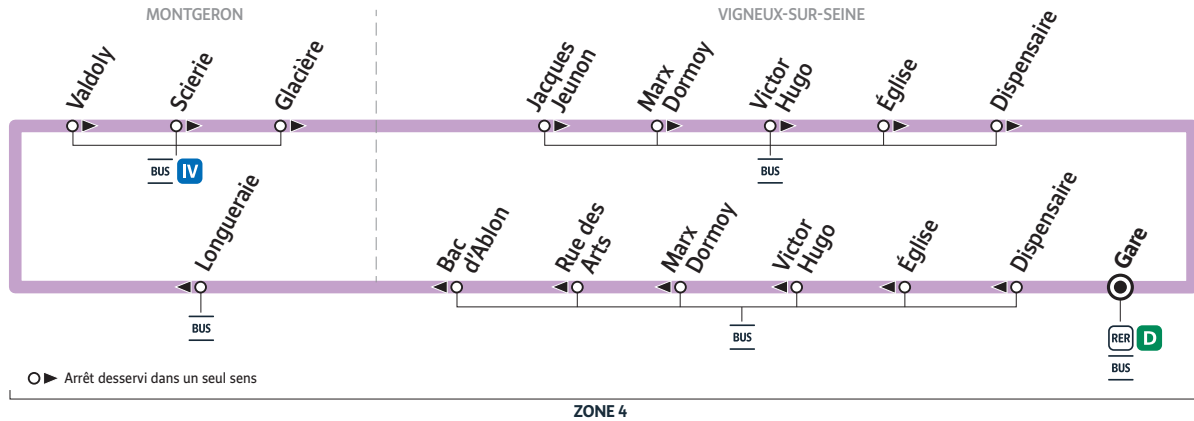

C VIGNEUX-SUR-SEINE Gare → VIGNEUX-SUR-SEINE Gare via MONTGERON Valdoly

Horaires valables du 2 septembre 2021 au 7 juillet 2022 inclus

Du lundi au vendredi

VIGNEUX-SUR-SEINE	Gare	5:37	5:52	6:07	6:19	6:34	6:49	7:04	7:19	7:34	7:48	8:03	8:17
	Marx Dormoy	5:41	5:56	6:11	6:23	6:38	6:53	7:09	7:24	7:39	7:53	8:08	8:22
MONTGERON	Valdoly	5:45	6:00	6:15	6:27	6:42	6:57	7:13	7:28	7:43	7:57	8:12	8:26
VIGNEUX-SUR-SEINE	Marx Dormoy	5:50	6:05	6:20	6:32	6:47	7:02	7:19	7:34	7:48	8:02	8:18	8:32
	Gare	5:54	6:09	6:24	6:36	6:51	7:06	7:24	7:39	7:53	8:07	8:23	8:37

Du lundi au vendredi

VIGNEUX-SUR-SEINE	Gare	16:38	16:47	17:08	17:23	17:38	17:53	18:08	18:23	18:38	18:53	19:08	19:23	19:38
	Marx Dormoy	16:43	16:52	17:13	17:28	17:43	17:58	18:14	18:29	18:43	18:58	19:13	19:28	19:43
MONTGERON	Valdoly	16:47	16:56	17:17	17:32	17:47	18:02	18:18	18:33	18:47	19:02	19:17	19:32	19:47
VIGNEUX-SUR-SEINE	Marx Dormoy	16:53	17:02	17:23	17:38	17:53	18:08	18:24	18:39	18:53	19:08	19:22	19:37	19:52
	Gare	16:58	17:07	17:28	17:43	17:58	18:13	18:29	18:44	18:58	19:13	19:27	19:42	19:56

Samedi, dimanche et jours fériés : aucun service

Les heures indiquées sont les heures de départ. Elles sont données à titre indicatif et sont sujettes aux aléas de la circulation.

@KeolisSenart

Keolis Seine Sénart
keolis-essonne-valdemarne.com