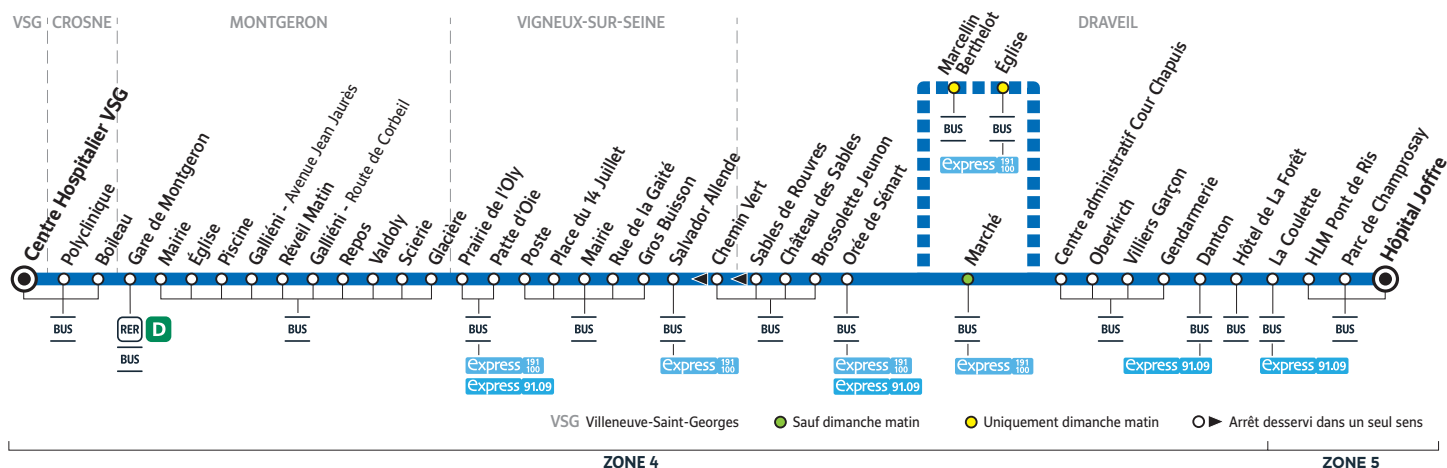

Horaires annuels valables à partir du 2 septembre 2021

Du lundi au vendredi

VILLENEUVE-S <sup>t</sup> -G.	Centre Hospitalier VSG	6:54	7:54	8:58	9:58	10:58	11:58	12:58	13:58	14:58	15:58	16:58	17:58	18:58	19:58	20:58
MONTGERON	Gare	7:02	8:03	9:07	10:06	11:05	12:06	13:06	14:06	15:06	16:06	17:06	18:08	19:08	20:06	21:06
	Église	7:05	8:06	9:11	10:09	11:08	12:09	13:08	14:09	15:09	16:09	17:09	18:10	19:11	20:08	21:08
	Réveil Matin	7:11	8:11	9:17	10:13	11:13	12:14	13:13	14:13	15:13	16:13	17:14	18:15	19:16	20:13	21:13
	Valdoly	7:16	8:16	9:24	10:18	11:18	12:19	13:17	14:18	15:18	16:18	17:19	18:19	19:21	20:17	21:17
VIGNEUX-SUR-SEINE	Prairie de l'Oly	7:22	8:22	9:30	10:24	11:24	12:25	13:23	14:24	15:24	16:24	17:26	18:26	19:27	20:23	21:23
	Patte d'Oie	7:25	8:25	9:33	10:27	11:27	12:28	13:26	14:27	15:27	16:27	17:29	18:30	19:30	20:26	21:26
	Place du 14 juillet	7:27	8:28	9:36	10:29	11:29	12:30	13:29	14:30	15:29	16:29	17:32	18:33	19:33	20:29	21:28
	Mairie	7:29	8:30	9:38	10:31	11:31	12:32	13:31	14:32	15:31	16:31	17:34	18:35	19:35	20:31	21:30
DRAVEIL	Orée de Sénart	7:39	8:40	9:48	10:40	11:40	12:41	13:39	14:41	15:40	16:40	17:44	18:44	19:45	20:40	21:38
	Danton	7:45	8:46	9:54	10:45	11:44	12:46	13:44	14:45	15:45	16:45	17:49	18:50	19:50	20:44	21:42
	Hôtel de la Forêt	7:47	8:48	9:56	10:46	11:45	12:47	13:45	14:46	15:46	16:46	17:50	18:51	19:51	20:45	21:43
	Hôpital Joffre	7:53	8:54	10:03	10:52	11:50	12:52	13:50	14:50	15:51	16:51	17:56	18:56	19:56	20:50	21:48