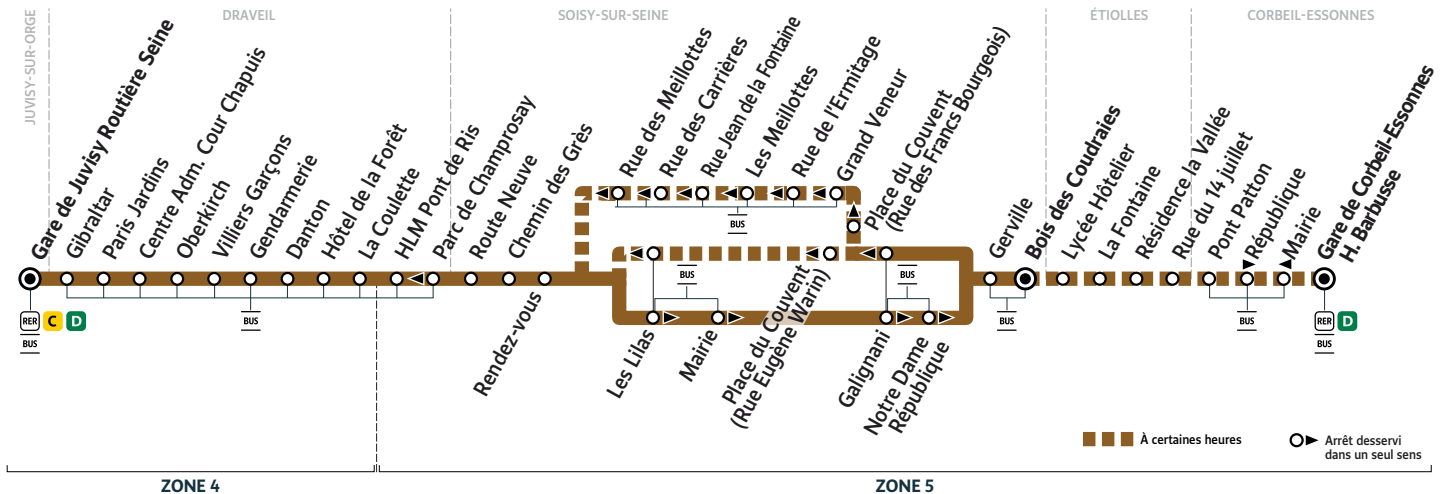

305

Gare de CORBEIL-ESSONNES H. Barbusse → Gare de Juvisy Routière Seine

Horaires annuels valables à partir du 2 novembre 2020

Du lundi au vendredi

CORBEIL-ESSONNES	Gare de Corbeil-Essonnes H.Barbusse	15:10	16:41	18:05	18:45						
	Pont Patton	15:12	16:43	18:07	18:47						
ÉTIOLLES	Résidence La Vallée	15:17	16:48	18:12	18:52						
	Lycée Hôtelier	15:20	16:51	18:15	18:55						
	Bois des Coudraies	14:28	15:22	16:28	16:53	17:27	17:59	18:17	18:57	19:28	20:03
SOISY-SUR-SEINE	Place du Couvent (Rue Eugène Warin)	14:31	16:32	17:30	18:02					19:31	20:06
	Les Lilas	14:32	16:33	17:32	18:04					19:32	20:07
	Place du Couvent (Rue Frانس Bourgeois)		15:25		16:57			18:21	19:01		
	Les Meillottes		15:28		17:00			18:24	19:04		
	Jean de la Fontaine		15:29		17:01			18:25	19:05		
	Rue des Meillottes		15:32		17:04			18:28	19:08		
	Chemin des Grès	14:34	15:34	16:35	17:06	17:34	18:06	18:30	19:10	19:34	20:09
DRAVEIL	HLM Pont de Ris	14:37	15:37	16:39	17:10	17:37	18:09	18:34	19:14	19:37	20:12
	Danton	14:41	15:41	16:43	17:15	17:41	18:13	18:38	19:18	19:41	20:16
	Centre Administratif Cour Chapuis	14:43	15:44	16:46	17:18	17:44	18:16	18:41	19:21	19:43	20:18
JUVISY-SUR-ORGE	Gare de Juvisy Routière Seine	14:49	15:50	16:52	17:25	17:51	18:23	18:49	19:29	19:49	20:24

i Bon à savoir

- Pas de service les samedis, dimanches et jours fériés.
- Nos conducteurs s'efforcent en permanence de respecter ces horaires. Les conditions de circulation peuvent toutefois causer occasionnellement des retards.