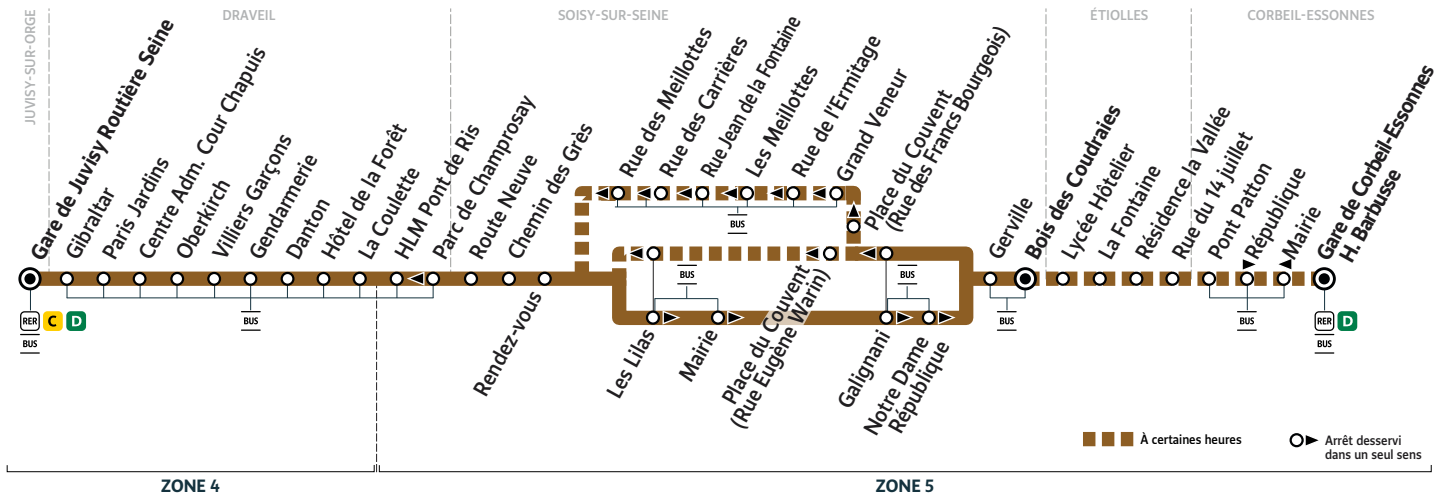

305

Gare de CORBEIL-ESSONNES H. Barbusse → Gare de Juvisy Routière Seine

Horaires annuels valables à partir du 2 novembre 2020

Du lundi au vendredi

CORBEIL-ESSONNES	Gare de Corbeil-Essonnes H.Barbusse				7:25	8:30	10:00						
	Pont Patton				7:27	8:32	10:02						
ÉTIOLLES	Résidence La Vallée				7:32	8:37	10:07						
	Lycée Hôtelier				7:35	8:40	10:10						
	Bois des Coudraies	6:18	6:48	7:19	7:37	8:19	8:42	9:18	10:12	11:18	12:18	13:18	
SOISY-SUR-SEINE	Place du Couvent (Rue Eugène Warin)	6:21	6:51	7:22		8:22		9:21		11:21	12:21	13:21	
	Les Lilas	6:22	6:52	7:24		8:24		9:22		11:22	12:22	13:22	
	Place du Couvent (Rue Frants Bourgeois)				7:41		8:46		10:15				
	Les Meillottes				7:44		8:49		10:18				
	Jean de la Fontaine				7:45		8:50		10:19				
	Rue des Meillottes				7:48		8:53		10:22				
DRAVEIL	Chemin des Grès	6:24	6:54	7:26	7:50	8:26	8:55	9:24	10:24	11:24	12:24	13:24	
	HLM Pont de Ris	6:27	6:57	7:29	7:54	8:29	8:59	9:27	10:27	11:27	12:27	13:27	
	Danton	6:31	7:01	7:33	7:58	8:33	9:03	9:31	10:31	11:31	12:31	13:31	
JUVISY-SUR-ORGE	Centre Administratif Cour Chapuis	6:33	7:03	7:36	8:01	8:36	9:06	9:33	10:34	11:33	12:33	13:33	
	Gare de Juvisy Routière Seine	6:39	7:09	7:43	8:09	8:43	9:14	9:39	10:40	11:39	12:39	13:39	

i Bon à savoir

- Pas de service les samedis, dimanches et jours fériés.
- Nos conducteurs s'efforcent en permanence de respecter ces horaires. Les conditions de circulation peuvent toutefois causer occasionnellement des retards.