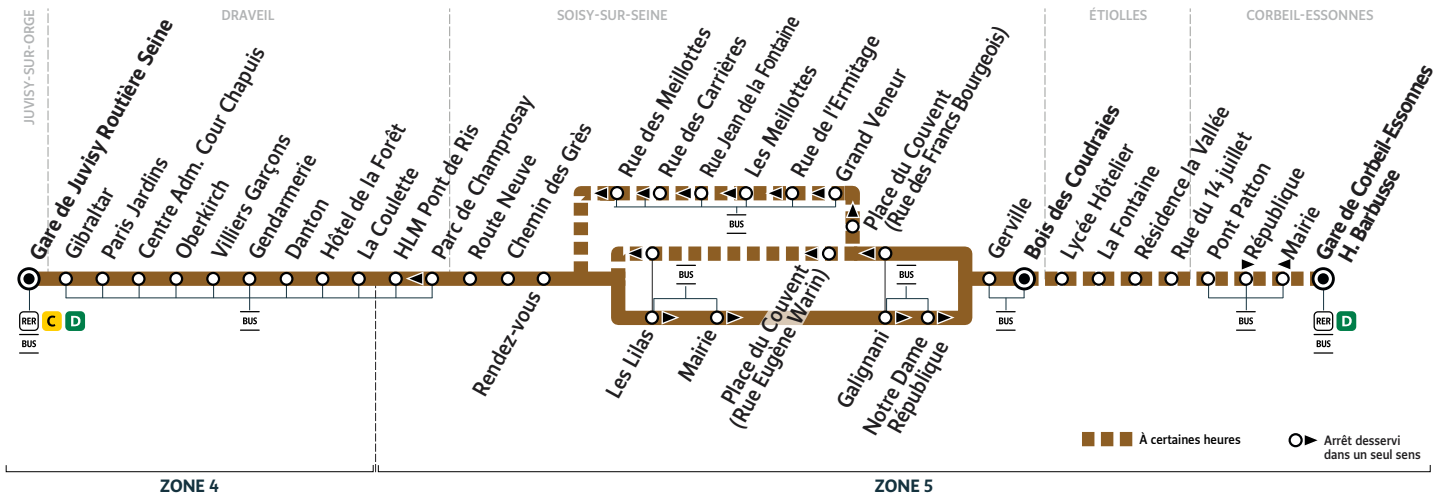

305

Gare de Juvisy Routière Seine → Gare de CORBEIL-ESSONNES H. Barbusse

Horaires annuels valables à partir du 2 novembre 2020

Du lundi au vendredi

JUVISY-SUR-ORGE	Gare de Juvisy Routière Seine	15:00	16:00	16:30	17:00	17:30	17:58	18:30	19:00	19:35	20:00
DRAVEIL	Centre Administratif Cour Chapuis	15:05	16:05	16:35	17:05	17:35	18:03	18:35	19:05	19:40	20:05
	Danton	15:07	16:08	16:38	17:08	17:38	18:06	18:38	19:07	19:42	20:07
	Hôtel de la Forêt	15:08	16:09	16:39	17:09	17:39	18:07	18:39	19:08	19:43	20:08
	HLM Pont de Ris	15:11	16:12	16:42	17:12	17:42	18:10	18:42	19:11	19:46	20:11
SOISY-SUR-SEINE	Chemin des Grès	15:14	16:16	16:46	17:16	17:46	18:14	18:46	19:14	19:49	20:14
	Les Lilas	15:16	16:18	16:48	17:18	17:48	18:16	18:48	19:16	19:51	20:16
	Mairie de Soisy-sur-Seine	15:17	16:19	16:49	17:19	17:49	18:17	18:49	19:17	19:52	20:17
ÉTIOLLES	Bois des Coudraies	15:21	16:24	16:54	17:24	17:54	18:22	18:54	19:21	19:56	20:21
	Lycée Hôtelier		16:25		17:25		18:23				
	Résidence La Vallée		16:26		17:26		18:24				
CORBEIL-ESSONNES	Pont Patton		16:29		17:29		18:27				
	Gare de Corbeil-Essonnes H.Barbusse		16:33		17:33		18:31				

i Bon à savoir

- Pas de service les samedis, dimanches et jours fériés.
- Nos conducteurs s'efforcent en permanence de respecter ces horaires. Les conditions de circulation peuvent toutefois causer occasionnellement des retards.