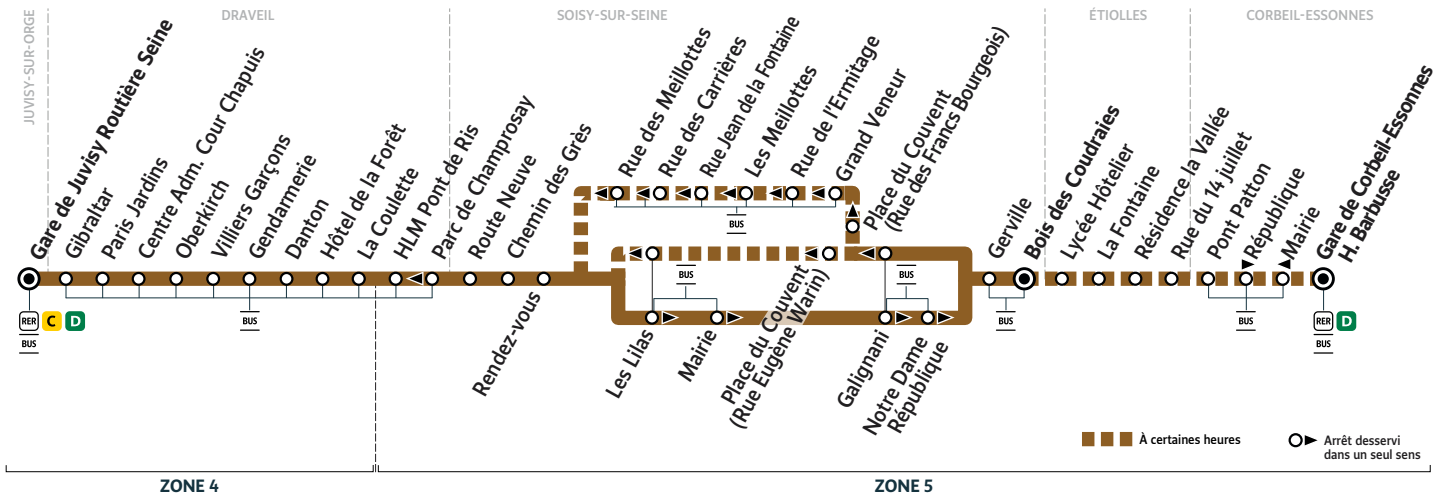

305

Gare de Juvisy Routière Seine → Gare de CORBEIL-ESSONNES H. Barbusse

Horaires annuels valables à partir du 2 novembre 2020

Du lundi au vendredi

JUVISY-SUR-ORGE	Gare de Juvisy Routière Seine	6:20	6:50	7:20	7:50	8:20	8:50	9:50	10:50	11:50	12:50	14:00
DRAVEIL	Centre Administratif Cour Chapuis	6:25	6:55	7:25	7:55	8:25	8:55	9:55	10:55	11:55	12:55	14:05
	Danton	6:27	6:58	7:28	7:58	8:28	8:58	9:57	10:57	11:57	12:57	14:07
	Hôtel de la Forêt	6:28	6:59	7:29	7:59	8:29	8:59	9:58	10:58	11:58	12:58	14:08
	HLM Pont de Ris	6:31	7:02	7:32	8:02	8:32	9:02	10:01	11:01	12:01	13:01	14:11
SOISY-SUR-SEINE	Chemin des Grès	6:34	7:06	7:36	8:06	8:36	9:06	10:04	11:04	12:04	13:04	14:14
	Les Lilas	6:36	7:08	7:38	8:08	8:38	9:08	10:06	11:06	12:06	13:06	14:16
	Mairie de Soisy-sur-Seine	6:37	7:09	7:39	8:09	8:39	9:09	10:07	11:07	12:07	13:07	14:17
ÉTIOLLES	Bois des Coudraies	6:41	7:14	7:44	8:14	8:44	9:14	10:11	11:11	12:11	13:11	14:21
	Lycée Hôtelier	6:42		7:45			9:15					14:22
	Résidence La Vallée	6:43		7:46			9:16					14:23
CORBEIL-ESSONNES	Pont Patton	6:45		7:49			9:19					14:25
	Gare de Corbeil-Essonnes H.Barbusse	6:49		7:53			9:23					14:29