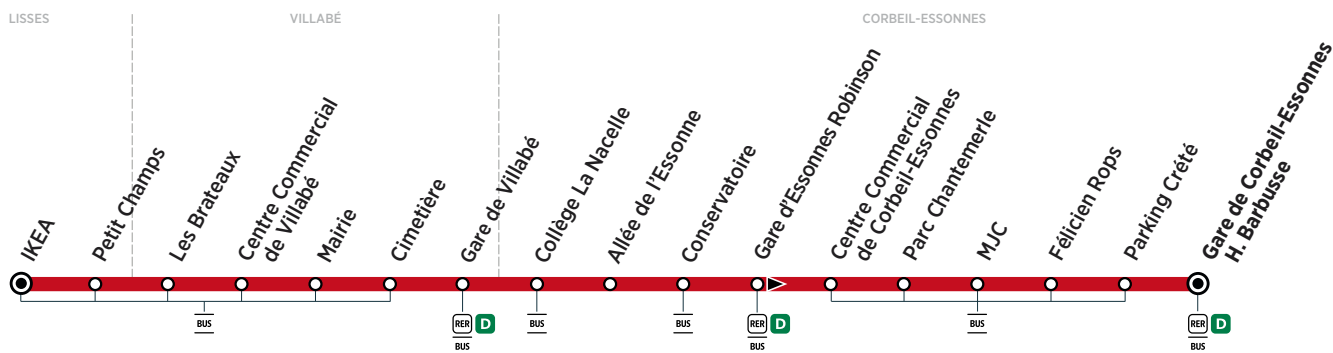

BUS 304 LISSES → CORBEIL-ESSONNES

Horaires valables à partir du 2 septembre 2019

○ Arrêt desservi dans un seul sens

ZONE 5

Dimanche et jours fériés

LISSES	IKEA	8:35	9:35	10:35	11:35	12:35	13:35	14:35	15:35	16:35	17:35	18:35
	Petits Champs	8:36	9:36	10:36	11:36	12:36	13:36	14:36	15:36	16:36	17:36	18:36
VILLABÉ	Les Brateaux	8:38	9:38	10:38	11:38	12:38	13:38	14:38	15:38	16:38	17:38	18:38
	Centre Commercial de Villabé	8:41	9:41	10:41	11:41	12:41	13:41	14:41	15:41	16:41	17:41	18:41
	Mairie de Villabé	8:43	9:43	10:43	11:43	12:43	13:43	14:43	15:43	16:43	17:43	18:43
	Cimetière	8:44	9:44	10:44	11:44	12:44	13:44	14:44	15:44	16:44	17:44	18:44
	Gare de Villabé	8:46	9:46	10:46	11:46	12:46	13:46	14:46	15:46	16:46	17:46	18:46
CORBEIL-ESSONNES	Collège La Nacelle	8:47	9:47	10:47	11:47	12:47	13:47	14:47	15:47	16:47	17:47	18:47
	Allée de l'Essonne	8:50	9:50	10:50	11:50	12:50	13:50	14:50	15:50	16:50	17:50	18:50
	Conservatoire	8:50	9:50	10:50	11:50	12:50	13:50	14:50	15:50	16:50	17:50	18:50
	Gare d'Essonne - Robinson	8:51	9:51	10:51	11:51	12:51	13:51	14:51	15:51	16:51	17:51	18:51
	Centre Commercial de Corbeil-Essonnes	8:52	9:52	10:52	11:52	12:52	13:52	14:52	15:52	16:52	17:52	18:52
	Parc Chantemerle	8:53	9:53	10:53	11:53	12:53	13:53	14:53	15:53	16:53	17:53	18:53
	MJC	8:54	9:54	10:54	11:54	12:54	13:54	14:54	15:54	16:54	17:54	18:54
	Félicien Rops	8:55	9:55	10:55	11:55	12:55	13:55	14:55	15:55	16:55	17:55	18:55
	Parking Crété	8:56	9:56	10:56	11:56	12:56	13:56	14:56	15:56	16:56	17:56	18:56
	Gare de Corbeil-Essonnes - H. Barbusse	8:58	9:58	10:58	11:58	12:58	13:58	14:58	15:58	16:58	17:58	18:58

Contact
Keolis Seine-Essonne

0 800 081 205 Service & appel gratuits

keolis-essonne-valdemarne.com
vianavigo.com

📌 Bon à savoir

Nos conducteurs s'efforcent en permanence de respecter ces horaires. Les conditions de circulation peuvent toutefois causer occasionnellement des retards.