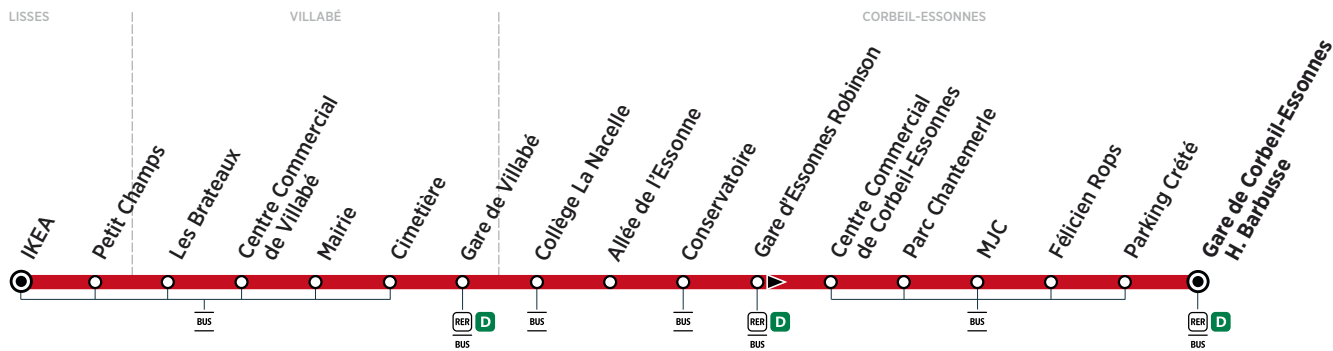

BUS 304 LISSES → CORBEIL-ESSONNES

Horaires valables à partir du 2 septembre 2019

➤ Arrêt desservi dans un seul sens

ZONE 5

Du lundi au vendredi

LISSES	IKEA	5:57	6:57	7:27	7:57	8:27	8:57	9:57	10:57	11:57	12:57
	Petits Champs	5:58	6:58	7:28	7:58	8:28	8:58	9:58	10:58	11:58	12:58
VILLABÉ	Les Brateaux	6:00	7:00	7:30	8:00	8:30	9:00	10:00	11:00	12:00	13:00
	Centre Commercial de Villabé	6:01	7:01	7:31	8:01	8:31	9:01	10:01	11:01	12:01	13:01
	Mairie de Villabé	6:03	7:03	7:33	8:03	8:33	9:03	10:03	11:03	12:03	13:03
	Cimetière	6:04	7:04	7:34	8:04	8:34	9:04	10:04	11:04	12:04	13:04
	Gare de Villabé	6:06	7:06	7:36	8:06	8:36	9:06	10:06	11:06	12:06	13:06
CORBEIL-ESSONNES	Collège La Nacelle	6:07	7:07	7:38	8:08	8:38	9:08	10:07	11:07	12:07	13:07
	Allée de l'Essonne	6:10	7:10	7:41	8:11	8:41	9:11	10:10	11:10	12:10	13:10
	Conservatoire	6:10	7:10	7:42	8:12	8:42	9:12	10:10	11:10	12:10	13:10
	Gare d'Essonne - Robinson	6:11	7:11	7:43	8:13	8:43	9:13	10:11	11:11	12:11	13:11
	Centre Commercial de Corbeil-Essonnes	6:12	7:12	7:45	8:15	8:45	9:15	10:12	11:12	12:12	13:12
	Parc Chantemerle	6:13	7:13	7:45	8:15	8:45	9:15	10:13	11:13	12:13	13:13
	MJC	6:14	7:14	7:47	8:17	8:47	9:17	10:14	11:14	12:14	13:14
	Félicien Rops	6:15	7:15	7:48	8:18	8:48	9:18	10:15	11:15	12:15	13:15
	Parking Crété	6:16	7:16	7:49	8:19	8:49	9:19	10:16	11:16	12:16	13:16
	Gare de Corbeil-Essonnes - H. Barbusse	6:18	7:18	7:52	8:22	8:52	9:22	10:18	11:18	12:18	13:18