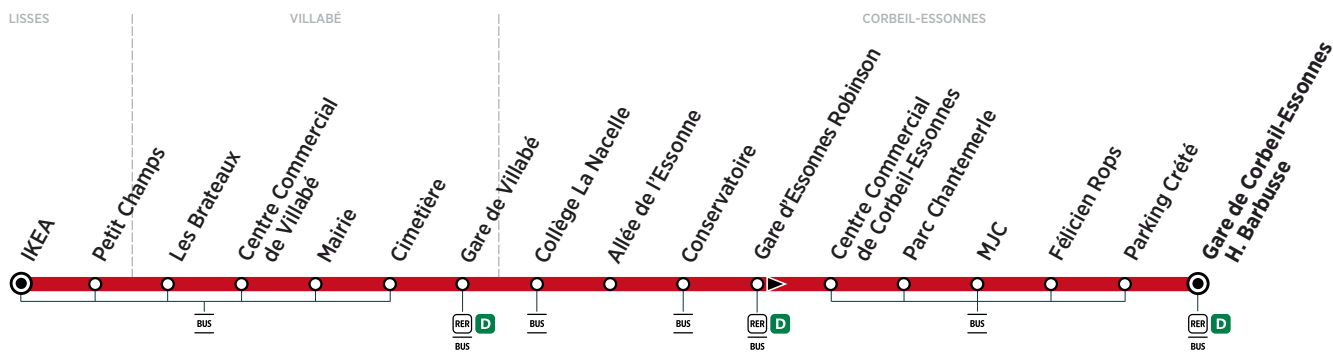

BUS 304 CORBEIL-ESSONNES → LISSES

Horaires valables à partir du 2 septembre 2019

ZONE 5

Du lundi au vendredi

CORBEIL-ESSONNES	Gare de Corbeil-Essonnes - H. Barbusse	5:24	6:24	7:24	7:54	8:24	8:54	9:24	10:24	11:24	12:24
	Parking Crété	5:26	6:26	7:26	7:56	8:26	8:56	9:26	10:26	11:26	12:26
	Félicien Rops	5:27	6:27	7:27	7:57	8:27	8:57	9:27	10:27	11:27	12:27
	MJC	5:28	6:28	7:29	7:59	8:29	8:59	9:29	10:28	11:28	12:28
	Parc Chantemerle	5:28	6:28	7:30	8:00	8:30	9:00	9:30	10:29	11:29	12:29
	Centre Commercial de Corbeil-Essonnes	5:29	6:29	7:31	8:01	8:31	9:01	9:31	10:30	11:30	12:30
	Conservatoire	5:31	6:31	7:33	8:03	8:33	9:03	9:33	10:32	11:32	12:32
	Allée de l'Essonne	5:32	6:32	7:34	8:04	8:34	9:04	9:34	10:33	11:33	12:33
	Collège La Nacelle	5:35	6:35	7:38	8:08	8:38	9:08	9:38	10:36	11:36	12:36
VILLABÉ	Gare de Villabé	5:37	6:37	7:40	8:10	8:40	9:10	9:40	10:38	11:38	12:38
	Cimetière	5:39	6:39	7:42	8:12	8:42	9:12	9:42	10:40	11:40	12:40
	Mairie de Villabé	5:39	6:39	7:42	8:12	8:42	9:12	9:42	10:40	11:40	12:40
	Centre Commercial de Villabé	5:42	6:42	7:45	8:15	8:45	9:15	9:45	10:43	11:43	12:43
LISSES	Les Brateaux	5:44	6:44	7:47	8:17	8:47	9:17	9:47	10:45	11:45	12:45
	Petits Champs	5:46	6:46	7:49	8:19	8:49	9:19	9:49	10:47	11:47	12:47
	IKEA	5:47	6:47	7:50	8:20	8:50	9:20	9:50	10:48	11:48	12:48