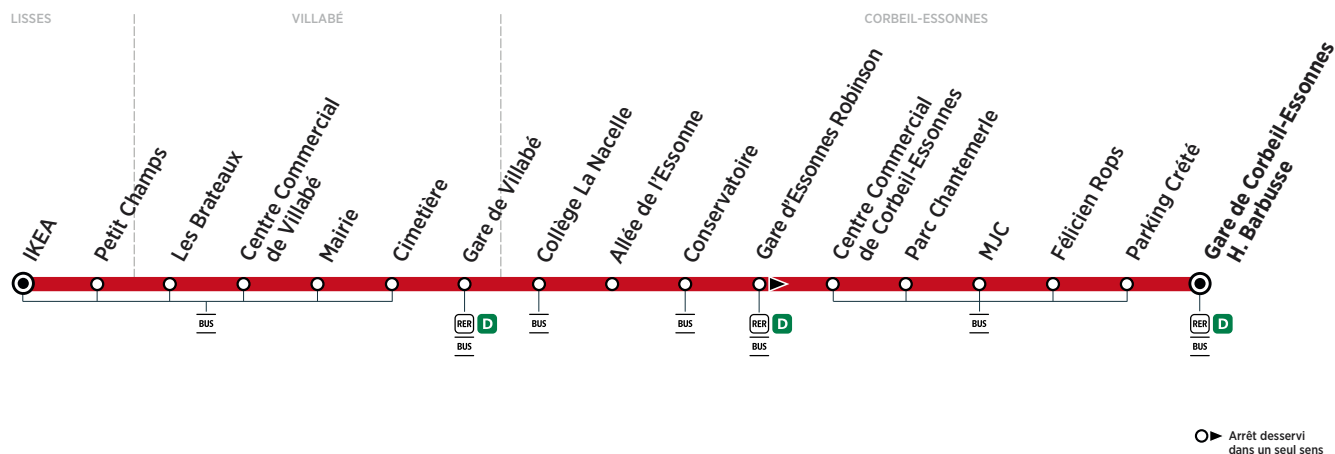

BUS 304 CORBEIL-ESSONNES → LISSES

Horaires valables à partir du 2 septembre 2019

ZONE 5

Samedi

CORBEIL-ESSONNES	Gare de Corbeil-Essonnes - H. Barbusse	5:38	6:38	7:38	8:38	9:38	10:38	11:38	12:38	13:38	14:08	14:38
	Parking Crété	5:40	6:40	7:40	8:40	9:40	10:40	11:40	12:40	13:40	14:10	14:40
	Félicien Rops	5:41	6:41	7:41	8:41	9:41	10:41	11:41	12:41	13:41	14:11	14:41
	MJC	5:42	6:42	7:42	8:42	9:42	10:42	11:42	12:42	13:42	14:12	14:42
	Parc Chantemerle	5:42	6:42	7:42	8:42	9:42	10:42	11:42	12:42	13:42	14:12	14:42
	Centre Commercial de Corbeil-Essonnes	5:43	6:43	7:43	8:43	9:43	10:43	11:43	12:43	13:43	14:13	14:43
	Conservatoire	5:45	6:45	7:45	8:45	9:45	10:45	11:45	12:45	13:45	14:15	14:45
	Allée de l'Essonne	5:46	6:46	7:46	8:46	9:46	10:46	11:46	12:46	13:46	14:16	14:46
	Collège La Nacelle	5:49	6:49	7:49	8:49	9:49	10:49	11:49	12:49	13:49	14:19	14:49
VILLABÉ	Gare de Villabé	5:50	6:50	7:50	8:50	9:50	10:50	11:50	12:50	13:50	14:20	14:50
	Cimetière	5:51	6:51	7:51	8:51	9:51	10:51	11:51	12:51	13:52	14:22	14:52
	Mairie de Villabé	5:52	6:52	7:52	8:52	9:52	10:52	11:52	12:52	13:53	14:23	14:53
	Centre Commercial de Villabé	5:54	6:54	7:54	8:54	9:54	10:54	11:54	12:54	13:55	14:25	14:55
LISSES	Les Brateaux	5:56	6:56	7:56	8:56	9:56	10:56	11:56	12:56	13:57	14:27	14:57
	Petits Champs	5:58	6:58	7:58	8:58	9:58	10:58	11:58	12:58	14:00	14:30	15:00
	IKEA	5:59	6:59	7:59	8:59	9:59	10:59	11:59	12:59	14:01	14:31	15:01