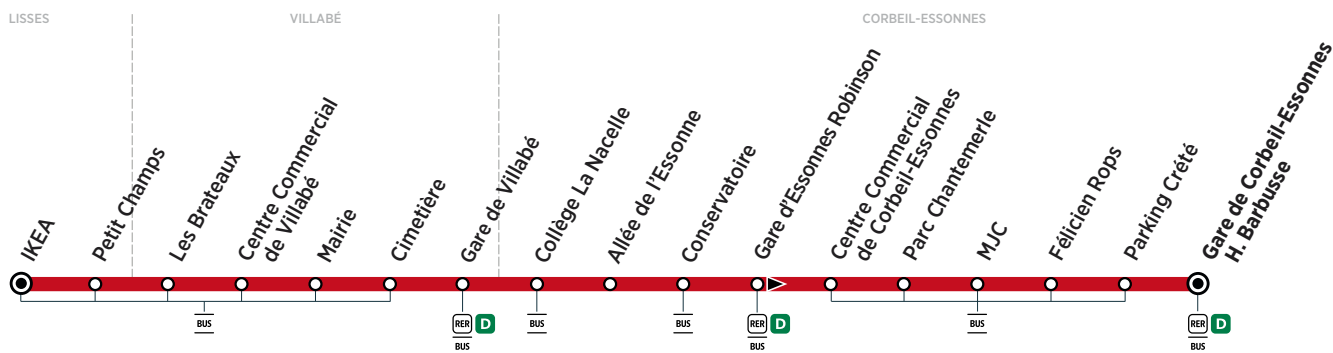

BUS 304 LISSES → CORBEIL-ESSONNES

Horaires valables à partir du 2 septembre 2019

► Arrêt desservi dans un seul sens

ZONE 5

Samedi

LISSES	IKEA	6:10	7:10	8:10	9:10	10:10	11:10	12:10	13:10	14:10	14:40
	Petits Champs	6:11	7:11	8:11	9:11	10:11	11:11	12:11	13:11	14:11	14:41
VILLABÉ	Les Brateaux	6:13	7:13	8:13	9:13	10:13	11:13	12:13	13:13	14:13	14:43
	Centre Commercial de Villabé	6:16	7:16	8:16	9:16	10:16	11:16	12:16	13:16	14:16	14:46
	Mairie de Villabé	6:18	7:18	8:18	9:18	10:18	11:18	12:18	13:18	14:18	14:48
	Cimetière	6:19	7:19	8:19	9:19	10:19	11:19	12:19	13:19	14:19	14:49
	Gare de Villabé	6:21	7:21	8:21	9:21	10:21	11:21	12:21	13:21	14:21	14:51
CORBEIL-ESSONNES	Collège La Nacelle	6:22	7:22	8:22	9:22	10:22	11:22	12:22	13:22	14:23	14:53
	Allée de l'Essonne	6:25	7:25	8:25	9:25	10:25	11:25	12:25	13:25	14:26	14:56
	Conservatoire	6:25	7:25	8:25	9:25	10:25	11:25	12:25	13:25	14:27	14:57
	Gare d'Essonne - Robinson	6:26	7:26	8:26	9:26	10:26	11:26	12:26	13:26	14:27	14:57
	Centre Commercial de Corbeil-Essonnes	6:27	7:27	8:27	9:27	10:27	11:27	12:27	13:27	14:29	14:59
	Parc Chantemerle	6:28	7:28	8:28	9:28	10:28	11:28	12:28	13:28	14:30	15:00
	MJC	6:29	7:29	8:29	9:29	10:29	11:29	12:29	13:29	14:31	15:01
	Félicien Rops	6:30	7:30	8:30	9:30	10:30	11:30	12:30	13:30	14:32	15:02
	Parking Crété	6:31	7:31	8:31	9:31	10:31	11:31	12:31	13:31	14:33	15:03
	Gare de Corbeil-Essonnes - H. Barbusse	6:33	7:33	8:33	9:33	10:33	11:33	12:33	13:33	14:36	15:06

LISSES	IKEA	15:10	15:40	16:10	16:40	17:10	17:40	18:10	18:40	19:40	20:40
	Petits Champs	15:11	15:41	16:11	16:41	17:11	17:41	18:11	18:41	19:41	20:41
VILLABÉ	Les Brateaux	15:13	15:43	16:13	16:43	17:13	17:43	18:13	18:43	19:43	20:43
	Centre Commercial de Villabé	15:16	15:46	16:16	16:46	17:16	17:46	18:16	18:46	19:46	20:46
	Mairie de Villabé	15:18	15:48	16:18	16:48	17:18	17:48	18:18	18:48	19:48	20:48
	Cimetière	15:19	15:49	16:19	16:49	17:19	17:49	18:19	18:49	19:49	20:49
	Gare de Villabé	15:21	15:51	16:21	16:51	17:21	17:51	18:21	18:51	19:51	20:51
CORBEIL-ESSONNES	Collège La Nacelle	15:23	15:53	16:23	16:53	17:23	17:53	18:23	18:53	19:53	20:53
	Allée de l'Essonne	15:26	15:56	16:26	16:56	17:26	17:56	18:26	18:56	19:56	20:56
	Conservatoire	15:27	15:57	16:27	16:57	17:27	17:57	18:27	18:57	19:57	20:57
	Gare d'Essonne - Robinson	15:27	15:57	16:27	16:57	17:27	17:57	18:27	18:57	19:57	20:57
	Centre Commercial de Corbeil-Essonnes	15:29	15:59	16:29	16:59	17:29	17:59	18:29	18:59	19:59	20:59
	Parc Chantemerle	15:30	16:00	16:30	17:00	17:30	18:00	18:30	19:00	20:00	21:00
	MJC	15:31	16:01	16:31	17:01	17:31	18:01	18:31	19:01	20:01	21:01
	Félicien Rops	15:32	16:02	16:32	17:02	17:32	18:02	18:32	19:02	20:02	21:02
	Parking Crété	15:33	16:03	16:33	17:03	17:33	18:03	18:33	19:03	20:03	21:03
	Gare de Corbeil-Essonnes - H. Barbusse	15:36	16:06	16:36	17:06	17:36	18:06	18:36	19:06	20:06	21:06

Contact
Keolis Seine-Essonnes

0 800 081 205 Service & appel gratuits

keolis-essonne-valdemarne.com
vianavigo.com

📌 Bon à savoir