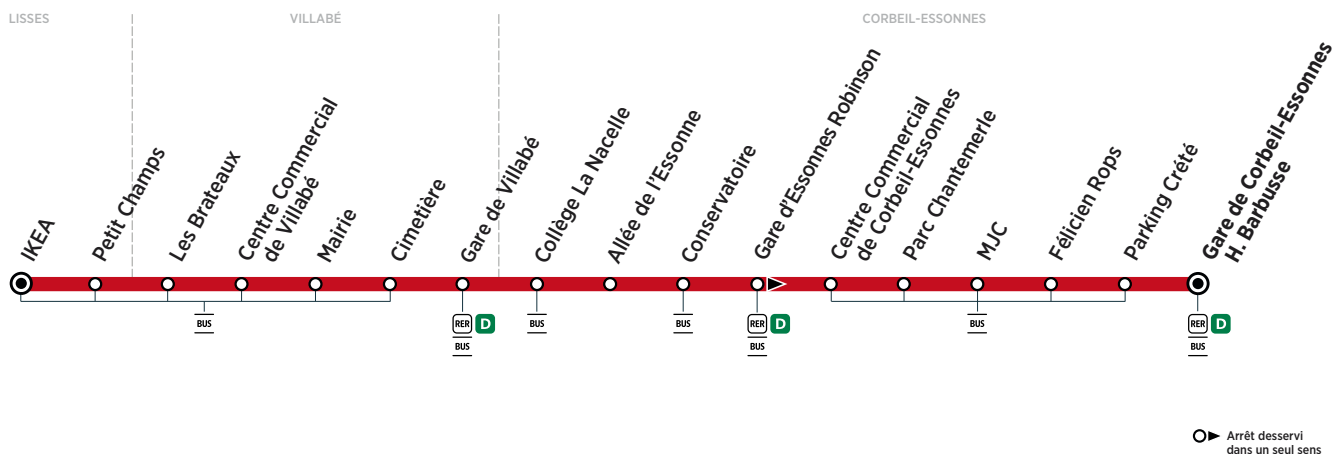

Horaires valables à partir du 2 septembre 2019

ZONE 5

Dimanche et jours fériés

CORBEIL-ESSONNES	Gare de Corbeil-Essonnes - H. Barbusse	9:00	10:00	11:00	12:00	13:00	14:00	15:00	16:00	17:00	18:00
	Parking Crété	9:02	10:02	11:02	12:02	13:02	14:02	15:02	16:02	17:02	18:02
	Félicien Rops	9:03	10:03	11:03	12:03	13:03	14:03	15:03	16:03	17:03	18:03
	MJC	9:04	10:04	11:04	12:04	13:04	14:04	15:04	16:04	17:04	18:04
	Parc Chantemerle	9:04	10:04	11:04	12:04	13:04	14:04	15:04	16:04	17:04	18:04
	Centre Commercial de Corbeil-Essonnes	9:05	10:05	11:05	12:05	13:05	14:05	15:05	16:05	17:05	18:05
	Conservatoire	9:07	10:07	11:07	12:07	13:07	14:07	15:07	16:07	17:07	18:07
	Allée de l'Essonne	9:08	10:08	11:08	12:08	13:08	14:08	15:08	16:08	17:08	18:08
	Collège La Nacelle	9:11	10:11	11:11	12:11	13:11	14:11	15:11	16:11	17:11	18:11
	VILLABÉ	Gare de Villabé	9:12	10:12	11:12	12:12	13:12	14:12	15:12	16:12	17:12
Cimetière		9:13	10:13	11:13	12:13	13:13	14:13	15:13	16:13	17:13	18:13
Mairie de Villabé		9:14	10:14	11:14	12:14	13:14	14:14	15:14	16:14	17:14	18:14
Centre Commercial de Villabé		9:16	10:16	11:16	12:16	13:16	14:16	15:16	16:16	17:16	18:16
LISSÉS	Les Brateaux	9:18	10:18	11:18	12:18	13:18	14:18	15:18	16:18	17:18	18:18
	Petits Champs	9:20	10:20	11:20	12:20	13:20	14:20	15:20	16:20	17:20	18:20
	IKEA	9:21	10:21	11:21	12:21	13:21	14:21	15:21	16:21	17:21	18:21