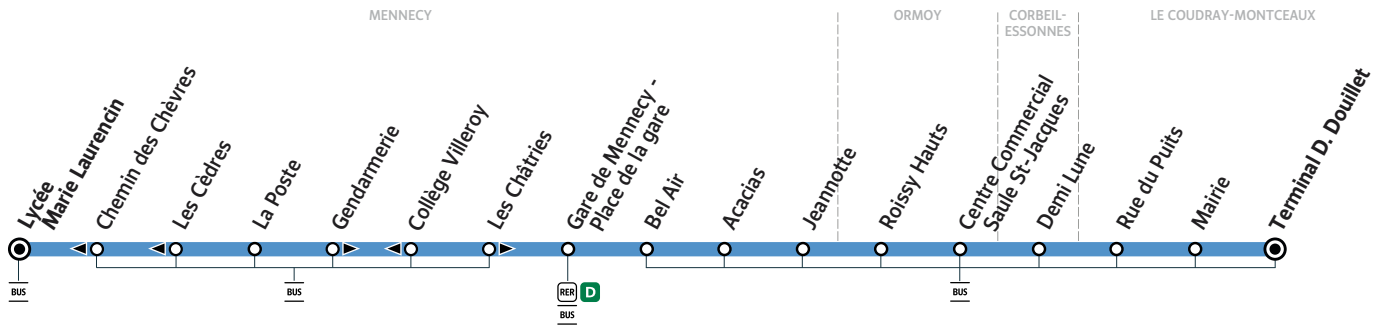

ZONE 5

Horaires valables du 2 septembre 2021 au 7 juillet 2022 inclus en période scolaire

Du lundi au samedi en période scolaire			
LE COUDRAY-MONTCEAUX	Terminal David Douillet	7:46	8:54
	Mairie	7:47	8:55
	Rue du Puits	7:48	8:55
CORBEIL-ESSONNES	Demi-Lune	7:51	8:57
ORMOY	C.Cial Saule St Jacques	7:52	8:58
	Roissy Hauts	7:54	9:00
MENNECY	Jeannotte	7:56	9:02
	Acacias	7:57	9:03
	Bel Air	7:59	9:04
	Gare de Mennecey - Place de la Gare	8:03	9:07
	Collège Villeroy	8:06	9:09
	La Poste	8:07	9:10
	Les Cèdres	8:08	9:11
	Chemin des Chèvres	8:09	9:12
	Lycée Marie Laurencin	8:12	9:15

229

→ LE COUDRAY-MONTCEAUX Terminal David Douillet

➤ Arrêt desservi dans un seul sens

ZONE 5

Horaires valables du 2 septembre 2021 au 7 juillet 2022 inclus en période scolaire

	Lundi, mardi, jeudi et vendredi en période scolaire			Mercredi et samedi	
MENNECEY	Lycée Marie Laurencin	16:05	17:10	18:05	12:40
	La Poste	16:07	17:12	18:07	12:42
	Gendarmerie	16:08	17:13	18:08	12:43
	Les Chatries	16:10	17:15	18:10	12:45
	Gare de Mennecey - Place de la Gare	16:13	17:18	18:13	12:48
	Bel Air	16:15	17:20	18:15	12:50
	Acacias	16:16	17:21	18:16	12:51
	Jeannotte	16:17	17:22	18:17	12:52
	ORMOY	Roissy Hauts	16:19	17:24	18:19
C.Cial Saule St Jacques		16:19	17:24	18:19	12:54
CORBEIL-ESSONNES	Demi-Lune	16:21	17:26	18:21	12:56
LE COUDRAY-MONTCEAUX	Rue du Puits	16:23	17:28	18:23	12:58
	Mairie	16:23	17:28	18:23	12:58
	Terminal David Douillet	16:25	17:30	18:25	13:00