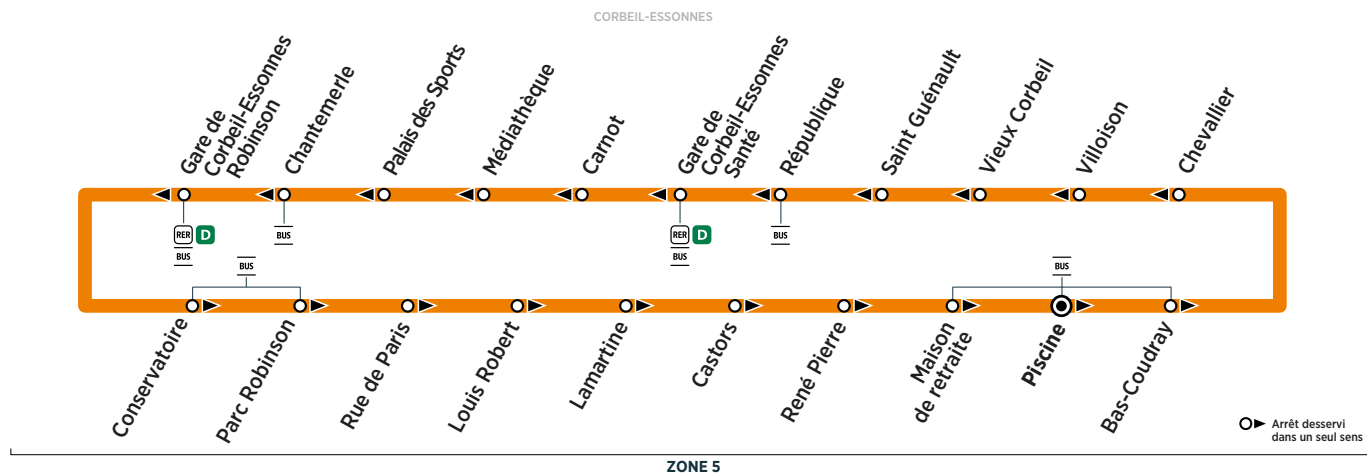

Contact
Keolis Seine-Essonne

0 800 081 205 Service & appel gratuits

keolis-essonne-valdemarne.com
vianavigo.com

Horaires valables à partir du 2 septembre 2019

Du lundi au samedi toute l'année

CORBEIL-ESSONNES	Piscine	15:30	16:00	16:30	17:00	17:30	18:00	18:30
Bas-Coudray	15:31	16:01	16:31	17:01	17:31	18:01	18:31	
Chevallier	15:32	16:02	16:32	17:02	17:32	18:02	18:32	
Villoison	15:33	16:03	16:33	17:03	17:33	18:03	18:33	
Vieux Corbeil	15:34	16:04	16:34	17:04	17:34	18:04	18:34	
Saint Guenault	15:36	16:06	16:36	17:06	17:36	18:06	18:36	
République	15:37	16:07	16:37	17:07	17:37	18:07	18:37	
Gare Corbeil-Essonnes - Santé	15:39	16:09	16:39	17:09	17:39	18:09	18:39	
Carnot	15:40	16:10	16:40	17:10	17:40	18:10	18:40	
Médiathèque	15:43	16:13	16:43	17:13	17:43	18:13	18:43	
Palais des Sports	15:45	16:15	16:45	17:15	17:45	18:15	18:45	
Chantemerle	15:46	16:16	16:46	17:16	17:46	18:16	18:46	
Gare Corbeil-Essonnes - Robinson	15:48	16:18	16:48	17:18	17:48	18:18	18:48	
Conservatoire	15:48	16:18	16:48	17:18	17:48	18:18	18:48	
Parc Robinson	15:50	16:20	16:50	17:20	17:50	18:20	18:50	
Rue de Paris	15:51	16:21	16:51	17:21	17:51	18:21	18:51	
Louis Robert	15:52	16:22	16:52	17:22	17:52	18:22	18:52	
Lamartine	15:54	16:24	16:54	17:24	17:54	18:24	18:54	
Castors	15:54	16:24	16:54	17:24	17:54	18:24	18:54	
René Pierre	15:56	16:26	16:56	17:26	17:56	18:26	18:56	
Maison de retraite	15:57	16:27	16:57	17:27	17:57	18:27	18:57	
Piscine	15:58	16:28	16:58	17:28	17:58	18:28	18:58	