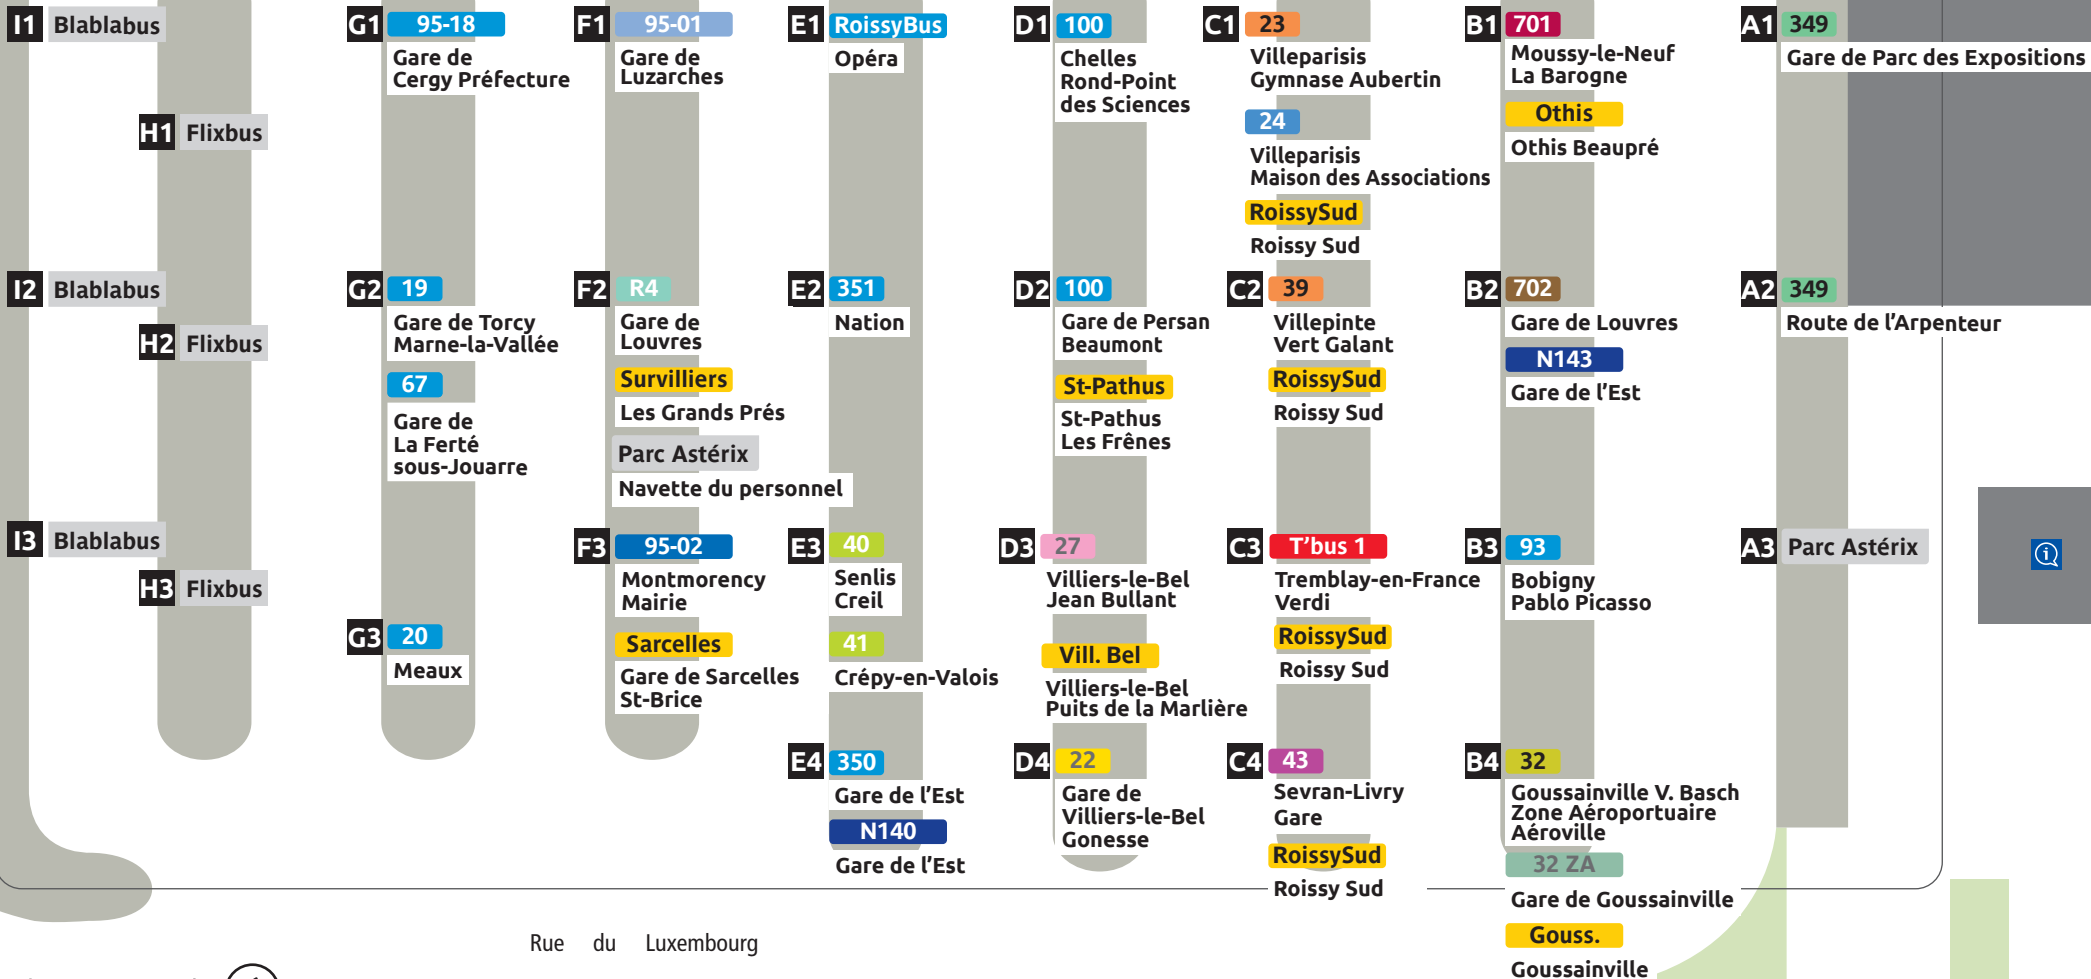

← Accès Terminal 3

Roissypole

RER **B**

CDGval

Rue d'Athènes

Rue du Luxembourg