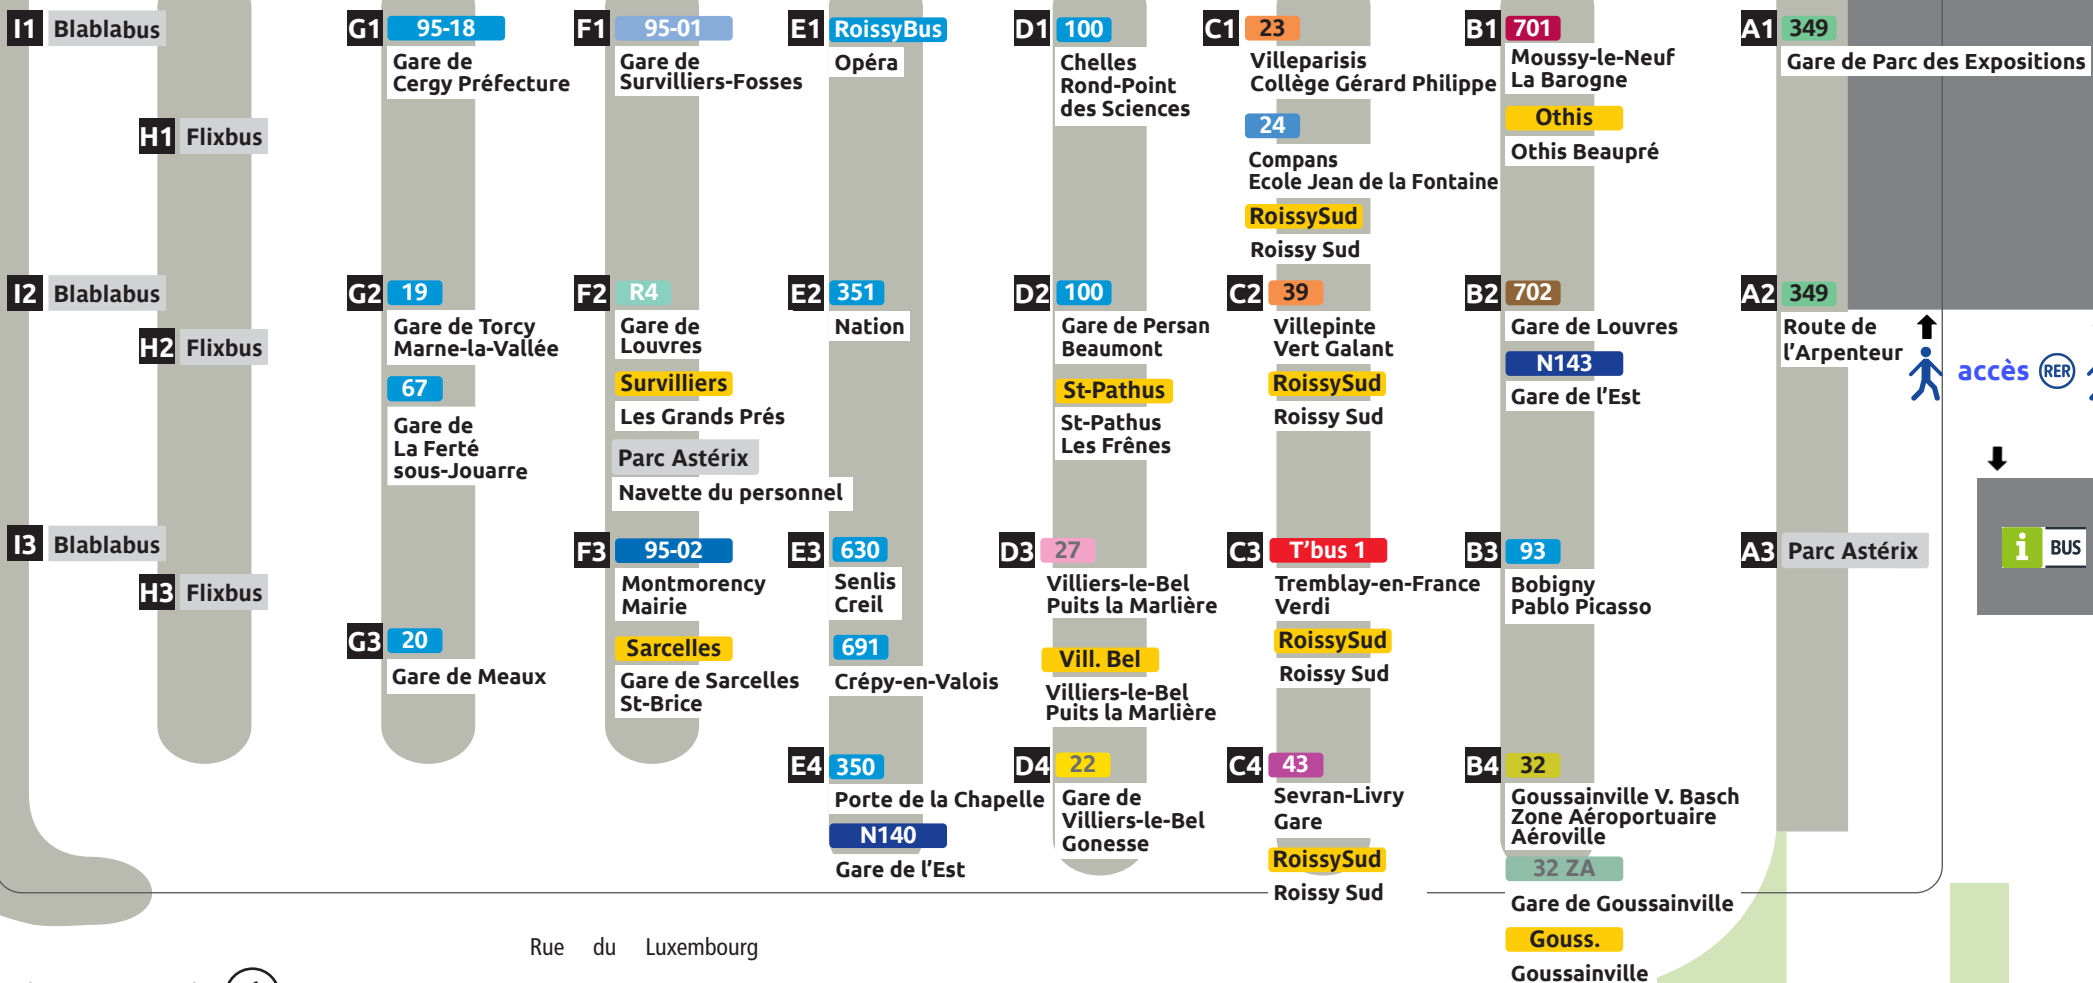

← Accès Terminal 3

accès

Roissypole

Rue du Luxembourg

accès

BUS