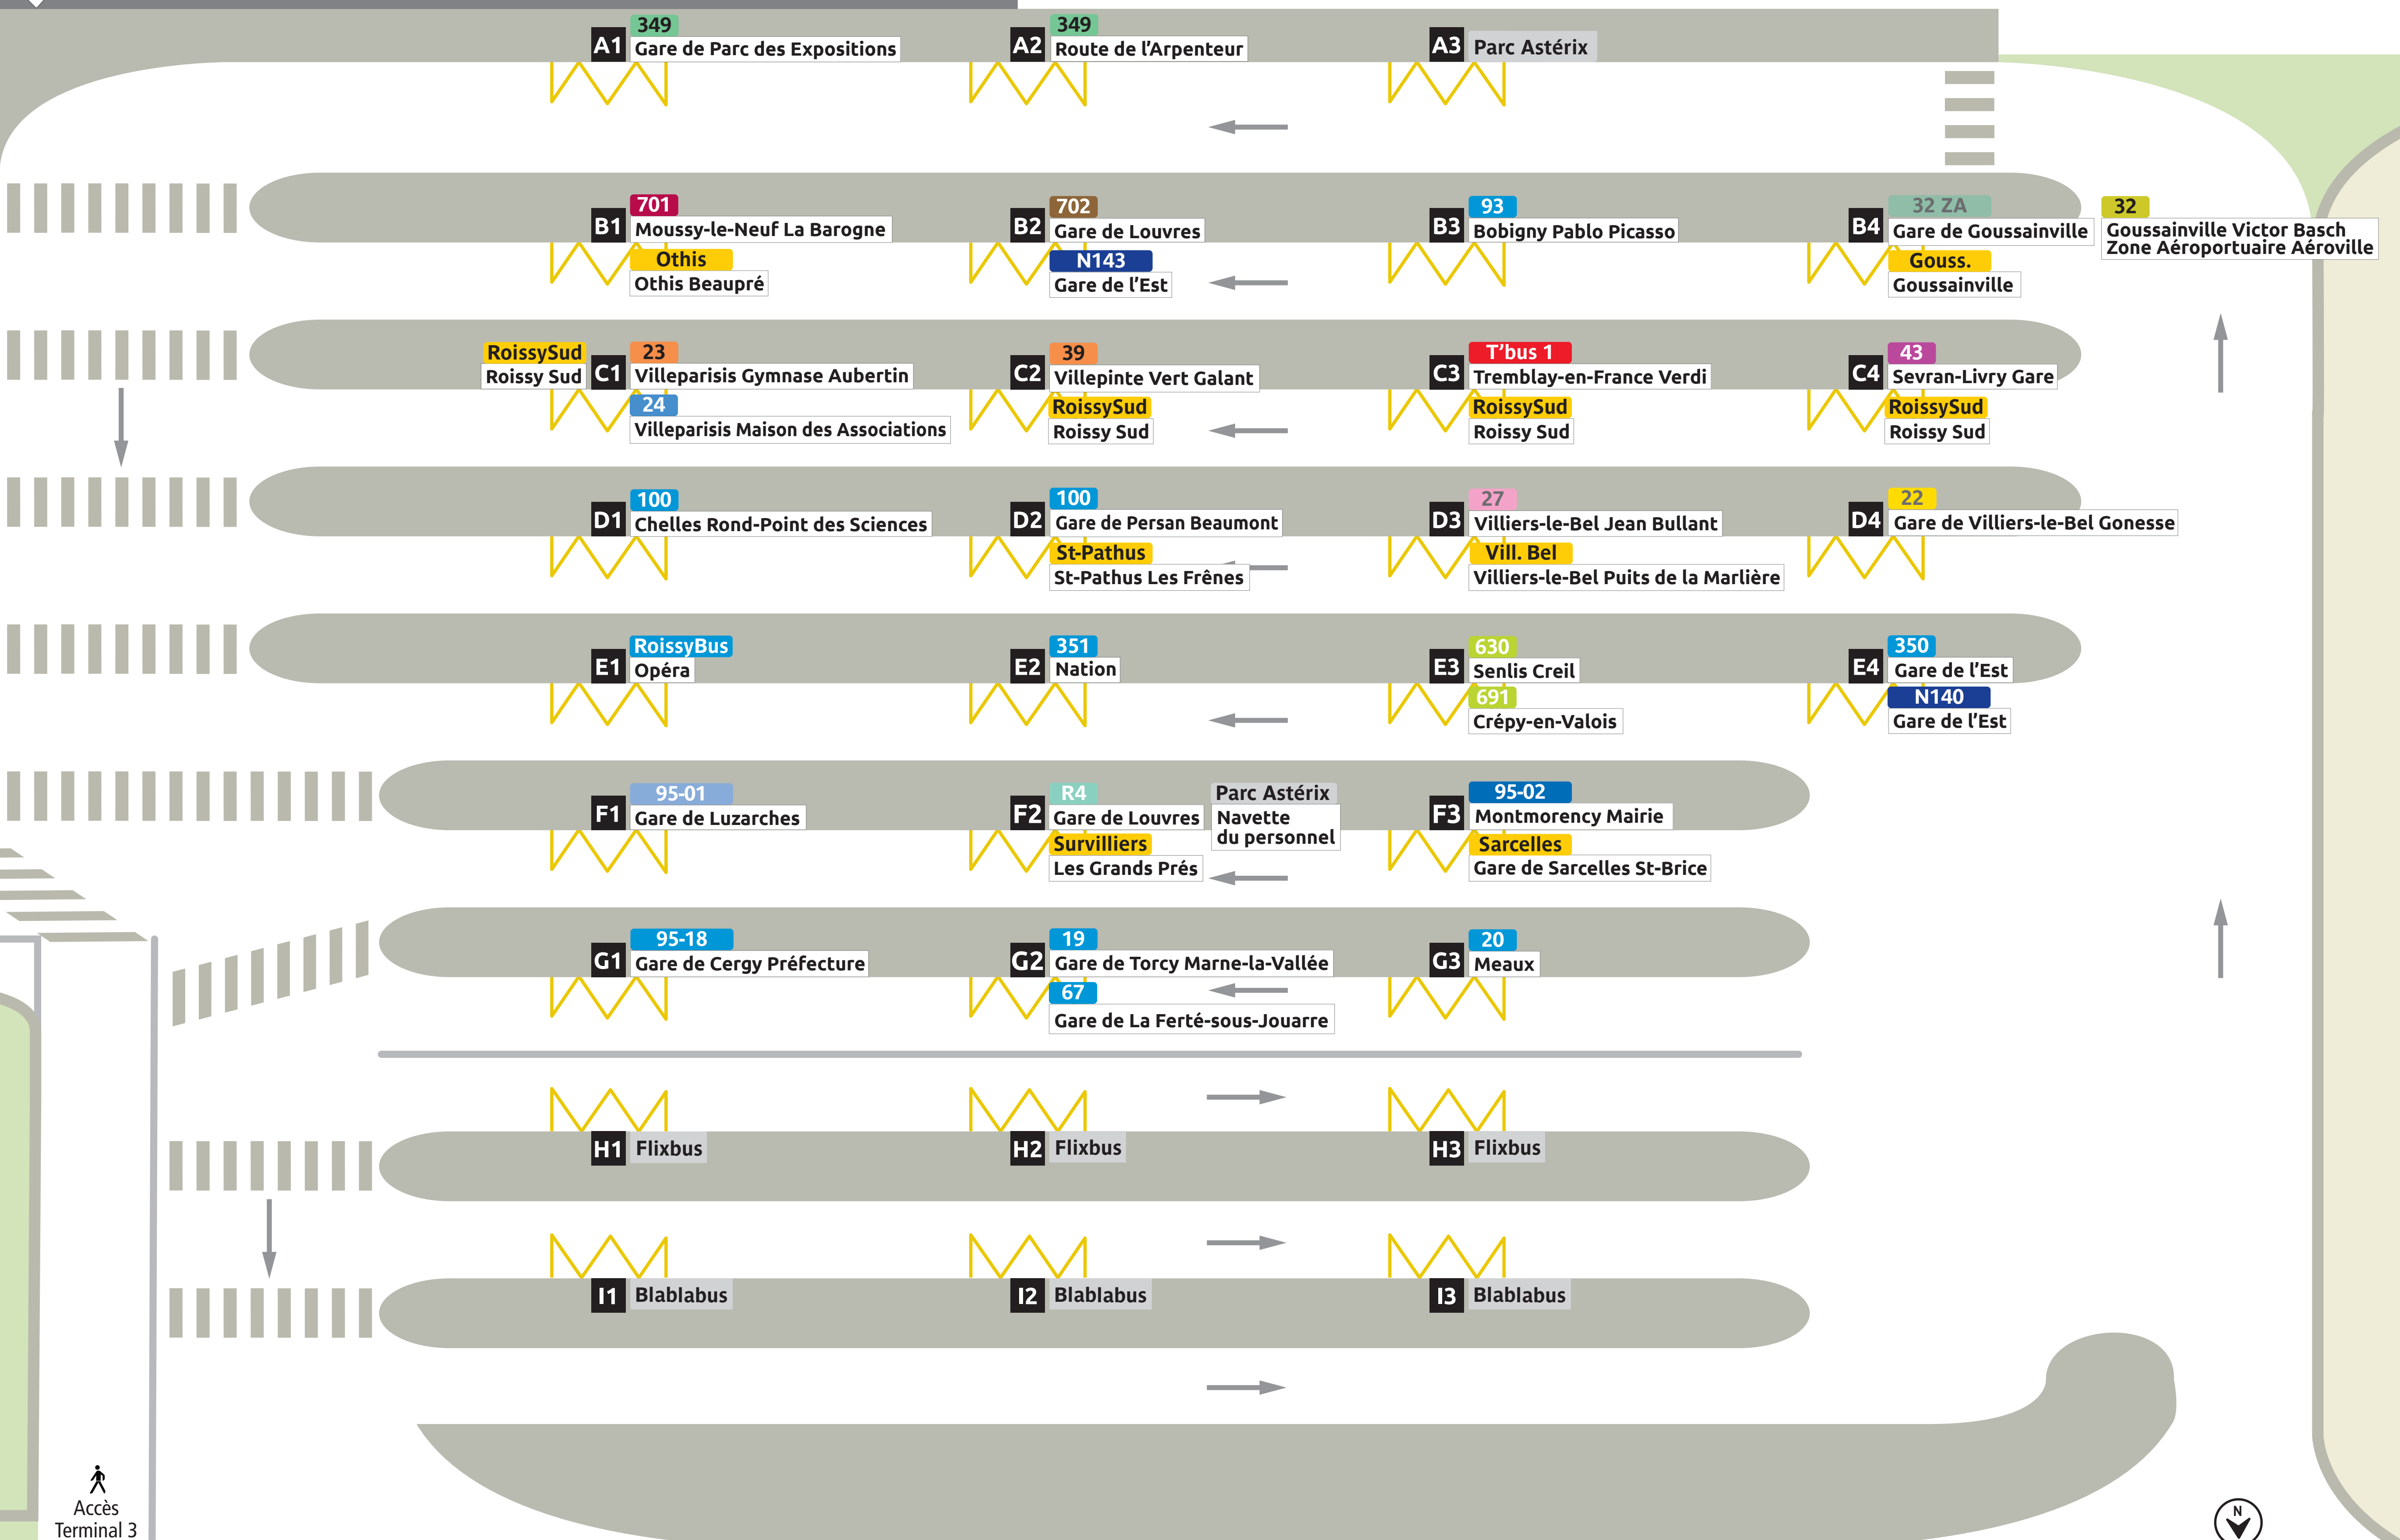

Roissypole

RER B

CDGval

Bus - Information - Tickets

Accès Terminal 3