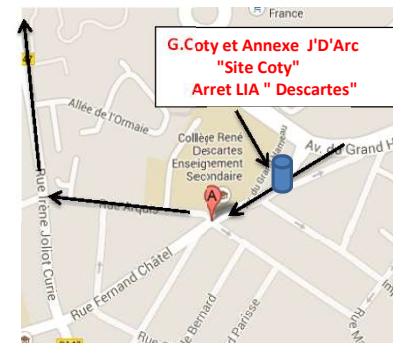

<b>Circuit B</b>	CAUCRIAUVILLE *	<b>07:15</b>
	Site Coty	07:25
	Arret LIA Descartes *	<b>07:31</b>
	LEP Lavoisier arret bus Gd Hameau	<b>07:31</b>

**Lundi, Mardi, Mercredi, Jeudi, Vendredi**

<b>Circuit C</b>	CAUCRIAUVILLE *	<b>07:15</b>
	Hôtel de Ville / Hotel D'Aglo	07:31
	Station LIA arret GEORGES V	<b>07:33</b>

<b>Circuit D</b>	CAUCRIAUVILLE *	<b>07:15</b>
	Claude Monet Portail	07:23
	LEP J.D'Arc arret LIA	<b>07:27</b>

LEP Lavoisier et Site Coty  
ne sont pas desservis le samedi

\* G.Coty et annexe J'D'Arc arret commun  
Renommer "Site Coty"