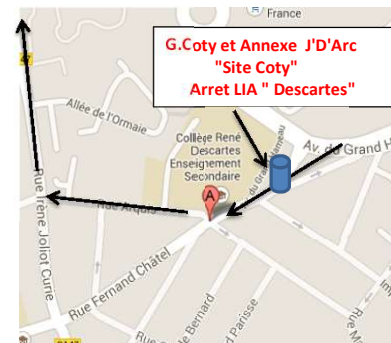

\*

**Lundi,Mardi,Mercredi,Jeudi,Vendredi**

<b>Circuit A</b>	CAUCRIAUVILLE *	<b>07:15</b>
	Arrêt LIA Université - Rue Demidoff	07:32
	LEP ST Vincent de Paul et Ferrer	07:40
	Arret LIA Rebeuf	
Lycée Fr.de Grace arret LIA portail	<b>07:45</b>	

<b>Circuit B</b>	CAUCRIAUVILLE *	<b>07:15</b>
	Site Coty	07:25
	Arret LIA Descartes *	
LEP Lavoisier arret bus Gd Hameau	<b>07:31</b>	

**Lundi,Mardi,Mercredi,Jeudi,Vendredi**

<b>Circuit C</b>	CAUCRIAUVILLE *	<b>07:15</b>
	Hôtel de Ville / Hotel D'Agglo	07:31
	Station LIA arret GEORGES V	<b>07:33</b>

<b>Circuit D</b>	CAUCRIAUVILLE *	<b>07:15</b>
	Claude Monet Portail	07:23
	LEP J.D'Arc arret LIA	<b>07:27</b>

LEP Lavoisier et Site Coty  
ne sont pas desservis le samedi

\* G.Coty et annexe J'D'Arc arret commun  
Renommer "Site Coty"