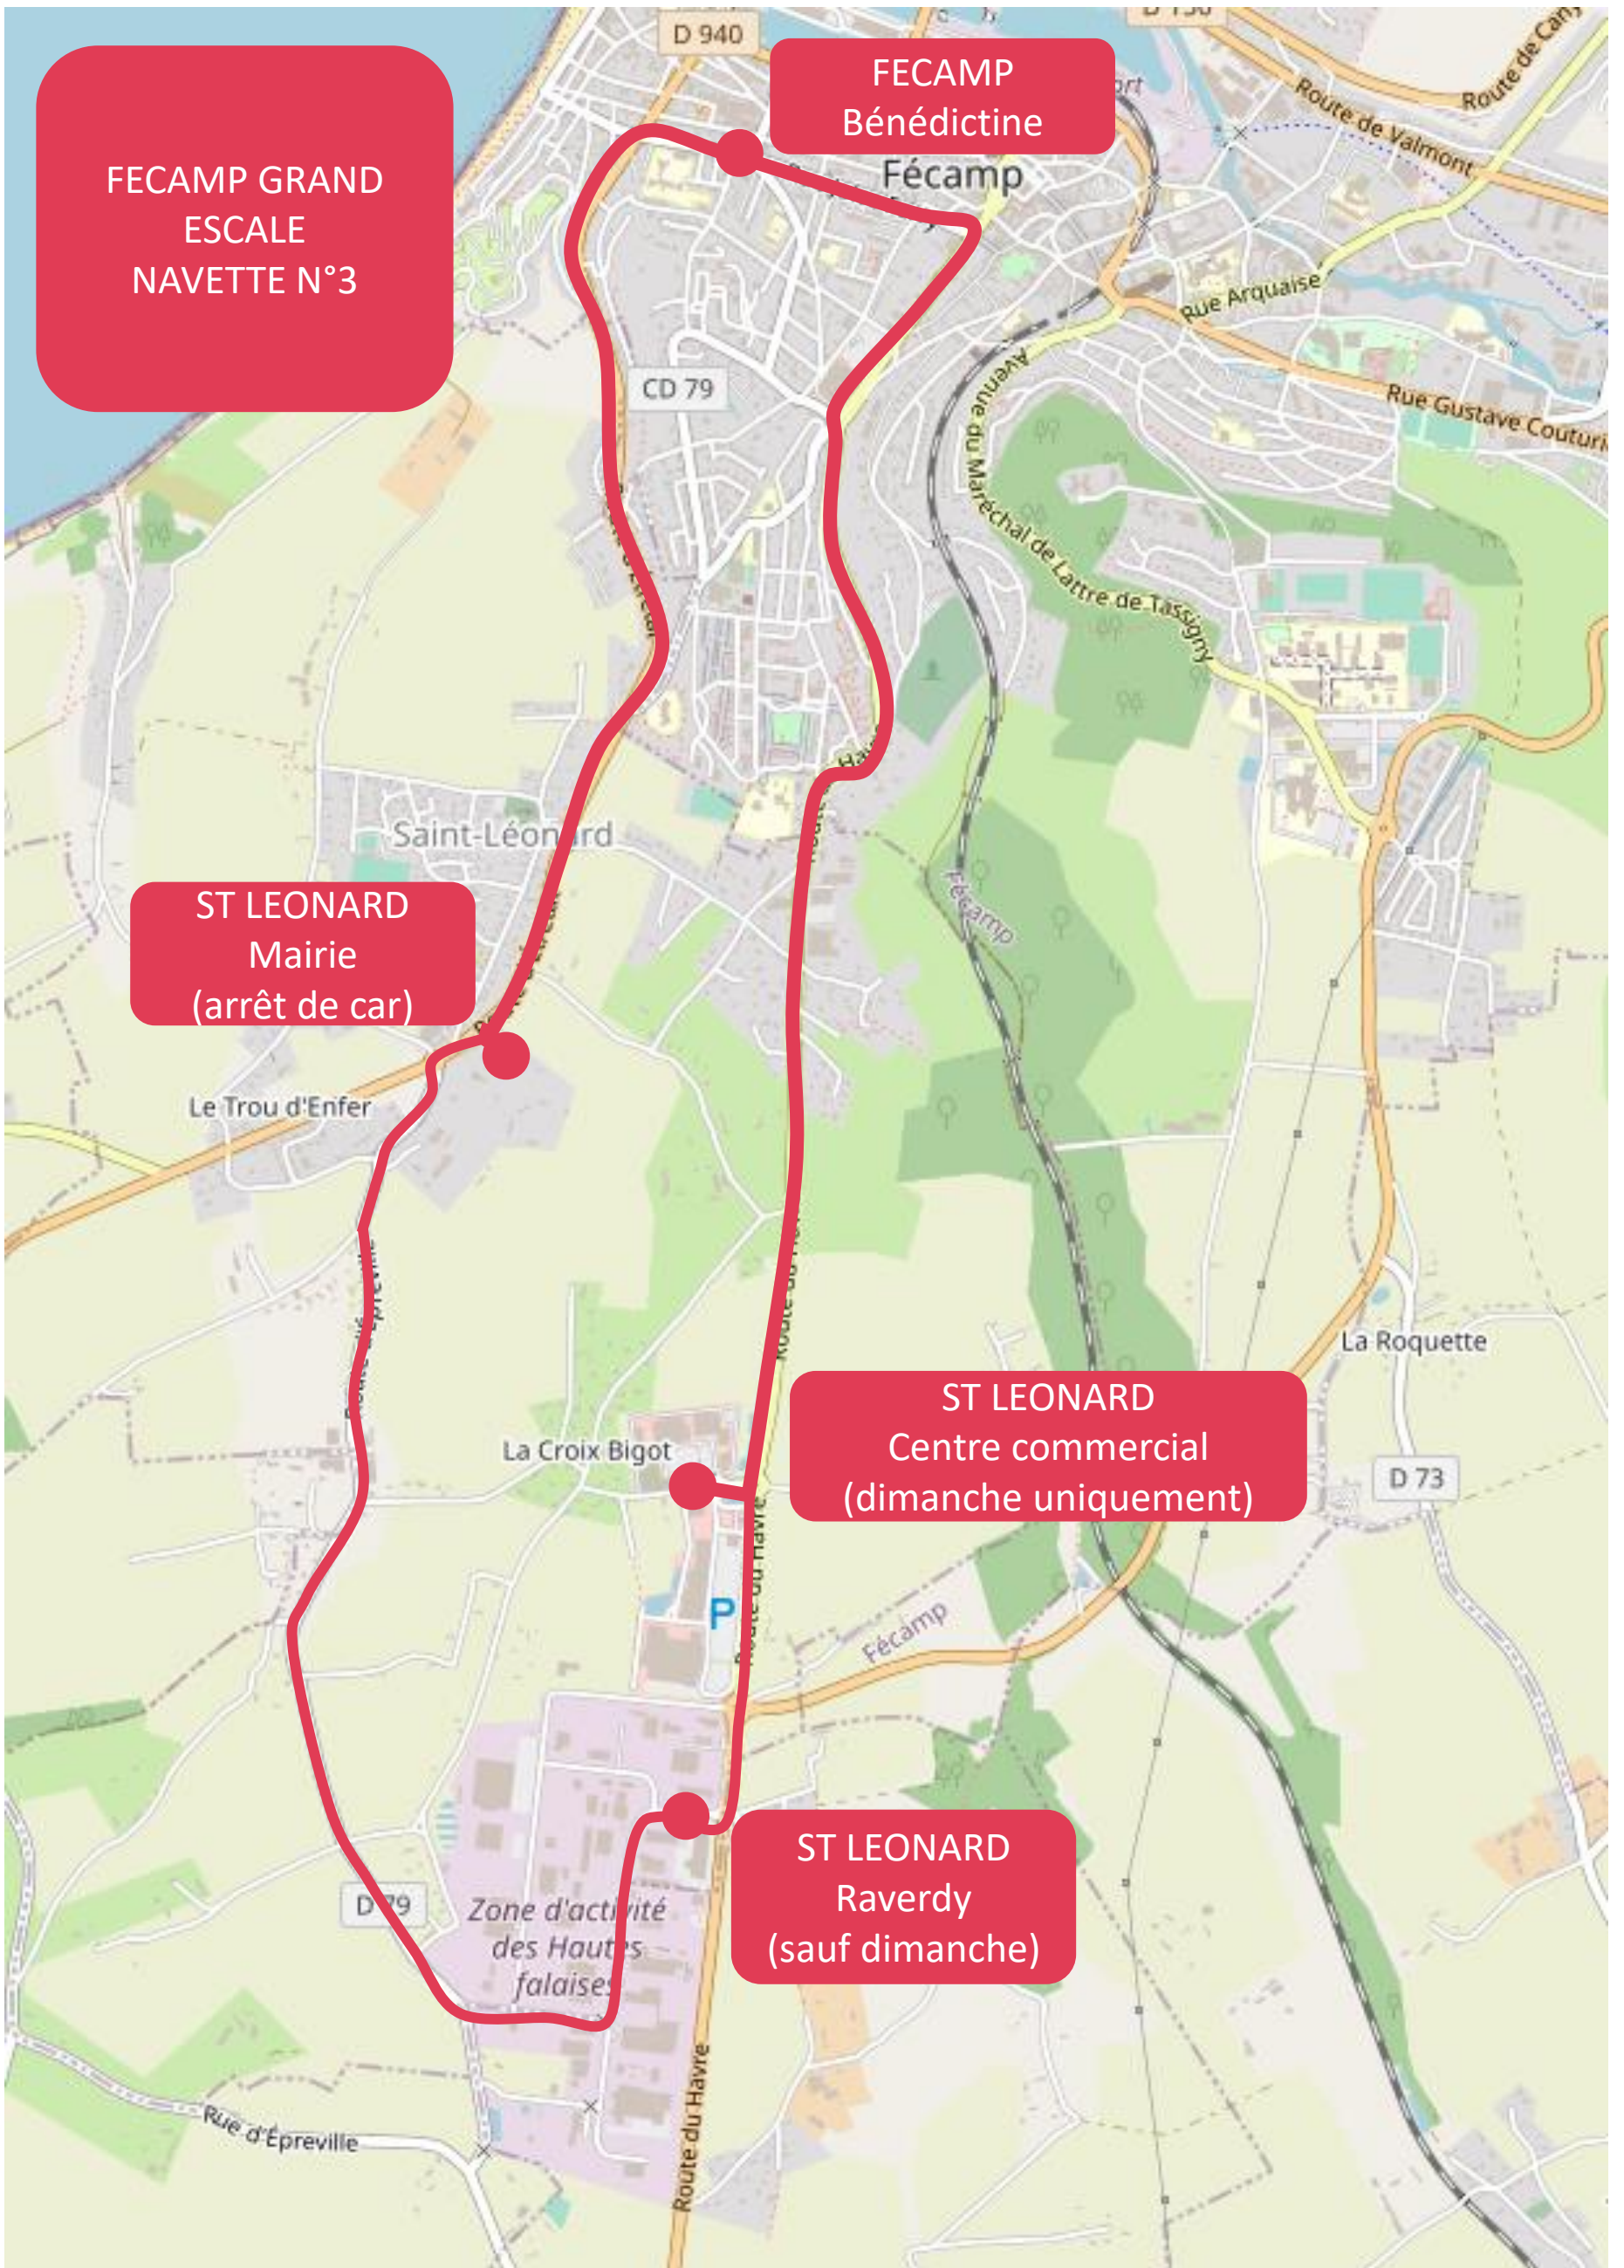

CONTREMOULINS
Prairie

FECAMP GRAND
ESCALE
NAVETTE N°3

FECAMP
Bénédictine

ST LEONARD
Mairie
(arrêt de car)

ST LEONARD
Centre commercial
(dimanche uniquement)

ST LEONARD
Raverdy
(sauf dimanche)

NAVETTE 1

ALLERS																				
SENNEVILLE SUR FECAMP - Salle des Fêtes		09:35	10:20	11:05	11:50	12:35	13:20	14:05	14:50	15:35	16:20	17:05	17:50	18:35	19:20	20:05	20:50			
SENNEVILLE SUR FECAMP - Ferme Gobbé		09:41	10:26	11:11	11:56	12:41	13:26	14:11	14:56	15:41	16:26	17:11	17:56	18:41	19:26	20:11	20:56			
FECAMP - Cap Fagnet		09:46	10:31	11:16	12:01	12:46	13:31	14:16	15:01	15:46	16:31	17:16	18:01	18:46	19:31	20:16	21:01			
FECAMP - Jean Lorrain		09:55	10:40	11:25	12:10	12:55	13:40	14:25	15:10	15:55	16:40	17:25	18:10	18:55	19:40	20:25	21:10			

RETOURS																				
FECAMP - Jean Lorrain		09:55	10:40	11:25	12:10	12:55	13:40	14:25	15:10	15:55	16:40	17:25	18:10	18:55	19:40	20:25	21:10	21:55	22:40	23:30
SENNEVILLE SUR FECAMP - Salle des Fêtes		10:04	10:49	11:34	12:19	13:04	13:49	14:34	15:19	16:04	16:49	17:34	18:19	19:04	19:49	20:34	21:19	22:04	22:49	23:39
SENNEVILLE SUR FECAMP - Ferme Gobbé		10:09	10:54	11:39	12:24	13:09	13:54	14:39	15:24	16:09	16:54	17:39	18:24	19:09	19:54	20:39	21:24	22:09	22:54	23:44
FECAMP - Cap Fagnet		10:15	11:00	11:45	12:30	13:15	14:00	14:45	15:30	16:15	17:00	17:45	18:30	19:15	20:00	20:45	21:30	22:15	23:00	23:50

NAVETTE 2

ALLERS																				
FECAMP - Parking de l'Epinay		09:33	10:18	11:03	11:48	12:33	13:18	14:03	14:48	15:33	16:18	17:03	17:48	18:33	19:18	20:03	20:48			
CONTREMOULINS - Prairie (Face Entreprise Magnan)		09:43	10:28	11:13	11:58	12:43	13:28	14:13	14:58	15:43	16:28	17:13	17:58	18:43	19:28	20:13	20:58			
FECAMP - Jean Lorrain		09:56	10:41	11:26	12:11	12:56	13:41	14:26	15:11	15:56	16:41	17:26	18:11	18:56	19:41	20:26	21:11			