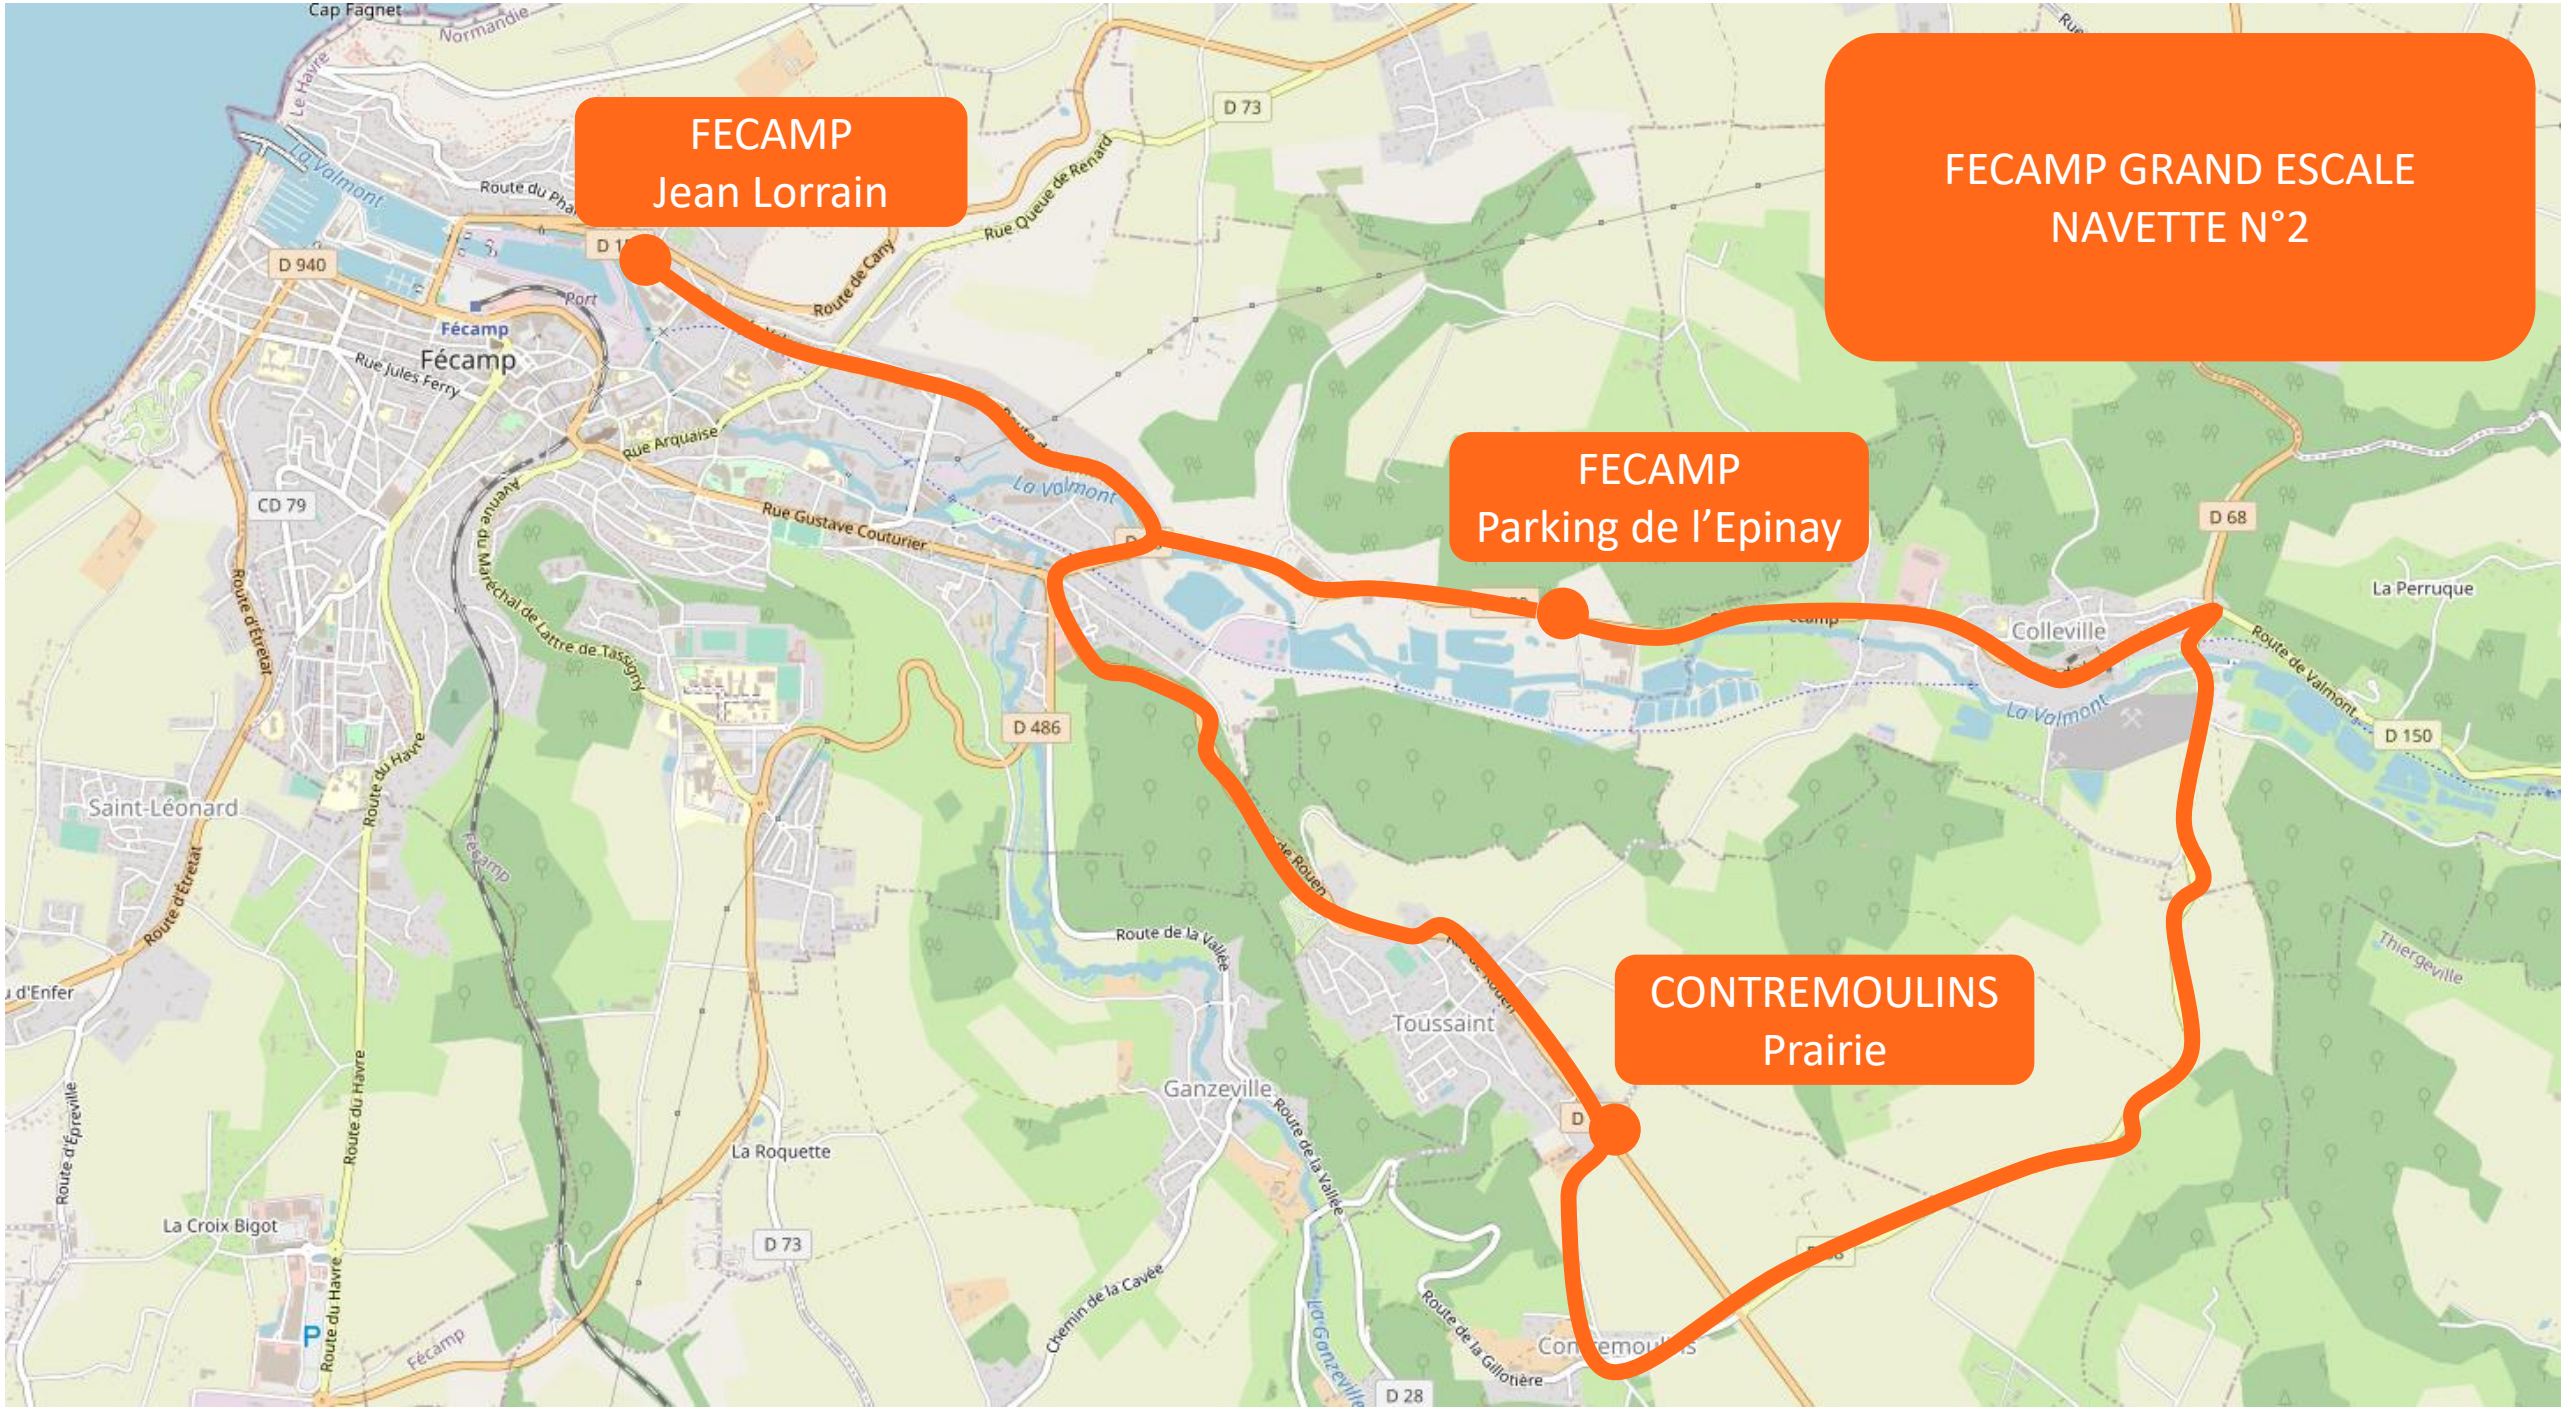

FECAMP GRAND ESCALE
NAVETTE N°1

FECAMP
Cap Fagnet

FECAMP
Jean Lorrain

SENNEVILLE
Ferme Gobbé

SENNEVILLE
Salle des fêtes

FECAMP
Jean Lorrain

FECAMP GRAND ESCALE
NAVETTE N°2

FECAMP
Parking de l'Épinay

CONTREMOULINS
Prairie

FECAMP GRAND
ESCALE
NAVETTE N°3

FECAMP
Bénédictine

ST LEONARD
Mairie
(arrêt de car)

ST LEONARD
Centre commercial
(dimanche uniquement)

ST LEONARD
Raverdy
(sauf dimanche)

NAVETTE 1

ALLERS																				
SENNEVILLE SUR FECAMP - Salle des Fêtes		09:35	10:20	11:05	11:50	12:35	13:20	14:05	14:50	15:35	16:20	17:05	17:50	18:35	19:20	20:05	20:50			
SENNEVILLE SUR FECAMP - Ferme Gobbé		09:41	10:26	11:11	11:56	12:41	13:26	14:11	14:56	15:41	16:26	17:11	17:56	18:41	19:26	20:11	20:56			
FECAMP - Cap Fagnet		09:46	10:31	11:16	12:01	12:46	13:31	14:16	15:01	15:46	16:31	17:16	18:01	18:46	19:31	20:16	21:01			
FECAMP - Jean Lorrain		09:55	10:40	11:25	12:10	12:55	13:40	14:25	15:10	15:55	16:40	17:25	18:10	18:55	19:40	20:25	21:10			

NAVETTE 3

ALLERS																				
SAINT LEONARD - Arrêt Zone commerciale (Uniquement le dimanche)		09:35	10:20	11:05	11:50	12:35	13:20	14:05	14:50	15:35	16:20	17:05	17:50	18:35	19:20	20:05	20:50			
SAINT LEONARD - Raverdy (sauf dimanche)		09:40	10:25	11:10	11:55	12:40	13:25	14:10	14:55	15:40	16:25	17:10	17:55	18:40	19:25	20:10	20:55			
SAINT LEONARD - Mairie (arrêt de car)		09:45	10:30	11:15	12:00	12:45	13:30	14:15	15:00	15:45	16:30	17:15	18:00	18:45	19:30	20:15	21:00			
FECAMP - Bénédicte (arrêt de bus)		09:55	10:40	11:25	12:10	12:55	13:40	14:25	15:10	15:55	16:40	17:25	18:10	18:55	19:40	20:25	21:10			