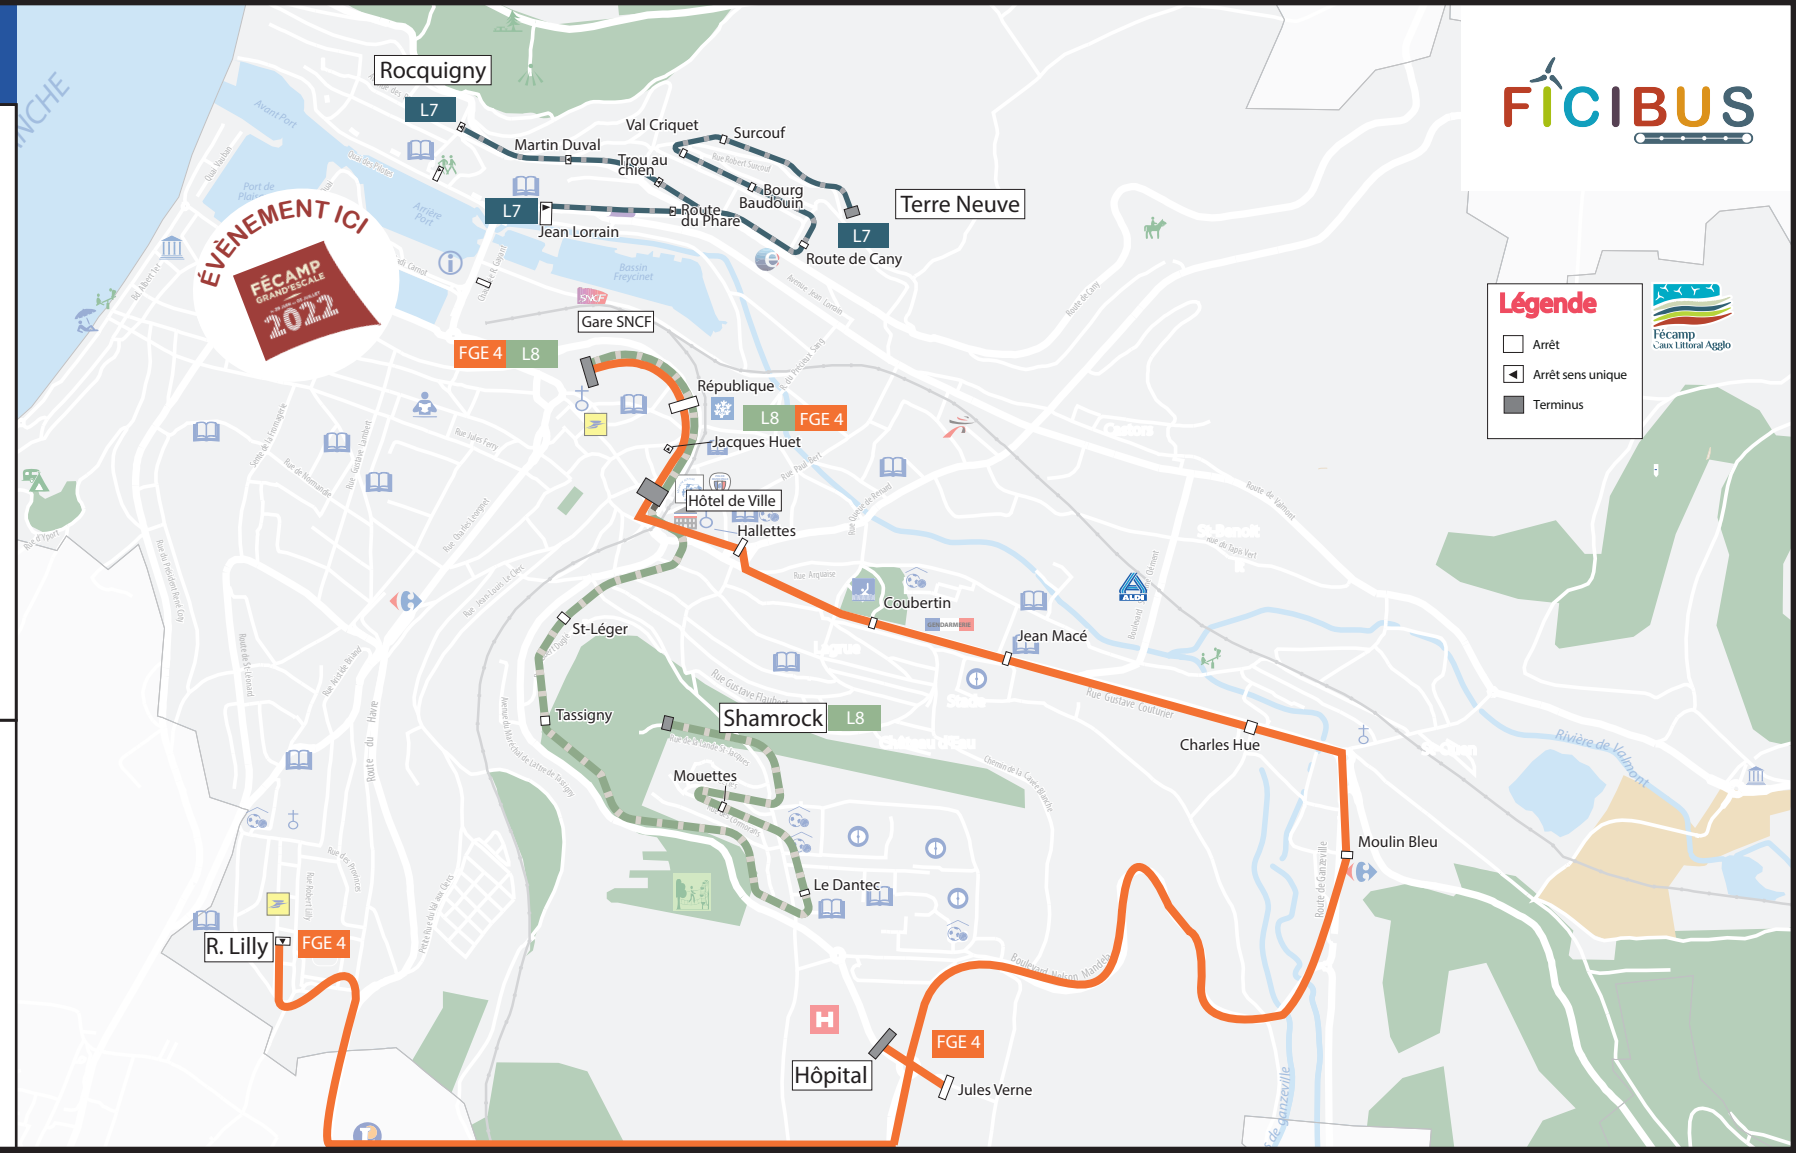

## Fécamp Grand'Escale

Lignes Ficibus du 27 juin au 2 juillet et le 4 juillet 2022

- Ficibus - FGE 1**
  - St. Étienne — Hôpital
- Ficibus - FGE 2**
  - Gare SNCF — Cité scolaire
- Ficibus - FGE 3**
  - Gare SNCF — Hôpital
- Ligne 5**
  - Cimetière — Gare SNCF

- Lignes sur réservation au 02.35.28.19.88**
- Ligne 7**
    - Rocquigny — Terre Neuve
  - Ligne 8**
    - Gare SNCF — Shamrock

**Légende**

- Arrêt
- ◀ Arrêt sens unique
- Terminus

## Fécamp Grand'Escale

Ligne Ficibus du dimanche 3 juillet 2022

Ficibus - FGE 4

- R. LILLY
- HOPITAL
- JULES VERNE
- MOULIN BLEU
- CHARLES HUE
- JEAN MACE
- COUBERTIN
- HALLETES
- HOTEL DE VILLE
- REPUBLIQUE
- GARE SNCF

Ligne 7

Ligne 8

**Légende**

- Arrêt
- Arrêt sens unique
- Terminus