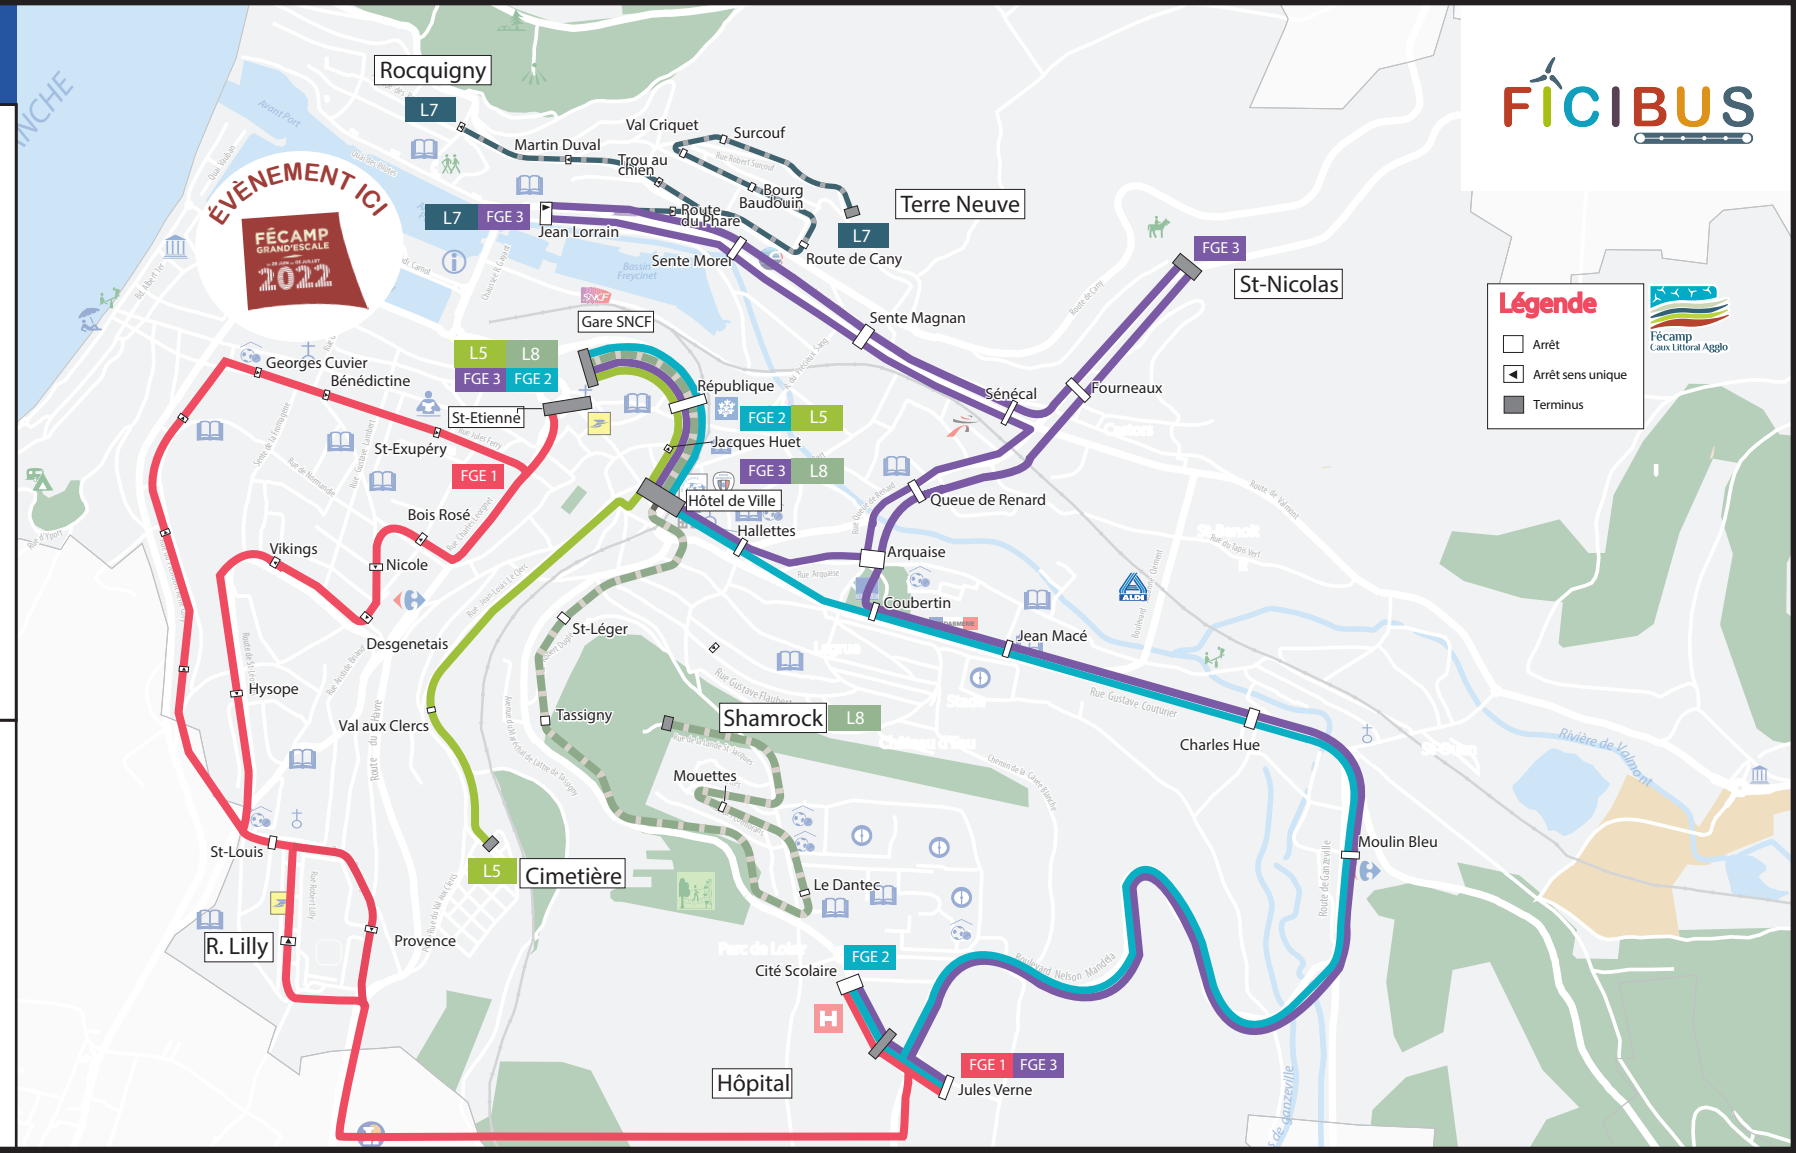

## Fécamp Grand'Escale

Lignes Ficibus du 27 juin au 2 juillet et le 4 juillet 2022

- Ficibus - FGE 1**
  - St. Étienne — Hôpital
- Ficibus - FGE 2**
  - Gare SNCF — Cité scolaire
- Ficibus - FGE 3**
  - Gare SNCF — Hôpital
- Ligne 5**
  - Cimetière — Gare SNCF

- Lignes sur réservation au 02.35.28.19.88**
- Ligne 7**
    - Rocquigny — Terre Neuve
  - Ligne 8**
    - Gare SNCF — Shamrock

**Légende**

- Arrêt
- ◀ Arrêt sens unique
- Terminus

## Fécamp Grand'Escale

Ligne Ficibus du dimanche 3 juillet 2022

Ficibus - FGE 4

- R. LILLY
- HOPITAL
- JULES VERNE
- MOULIN BLEU
- CHARLES HUE
- JEAN MACE
- COUBERTIN
- HALLETES
- HOTEL DE VILLE
- REPUBLIQUE
- GARE SNCF

Ligne 7

Ligne 8

**Légende**

- Arrêt
- Arrêt sens unique
- Terminus