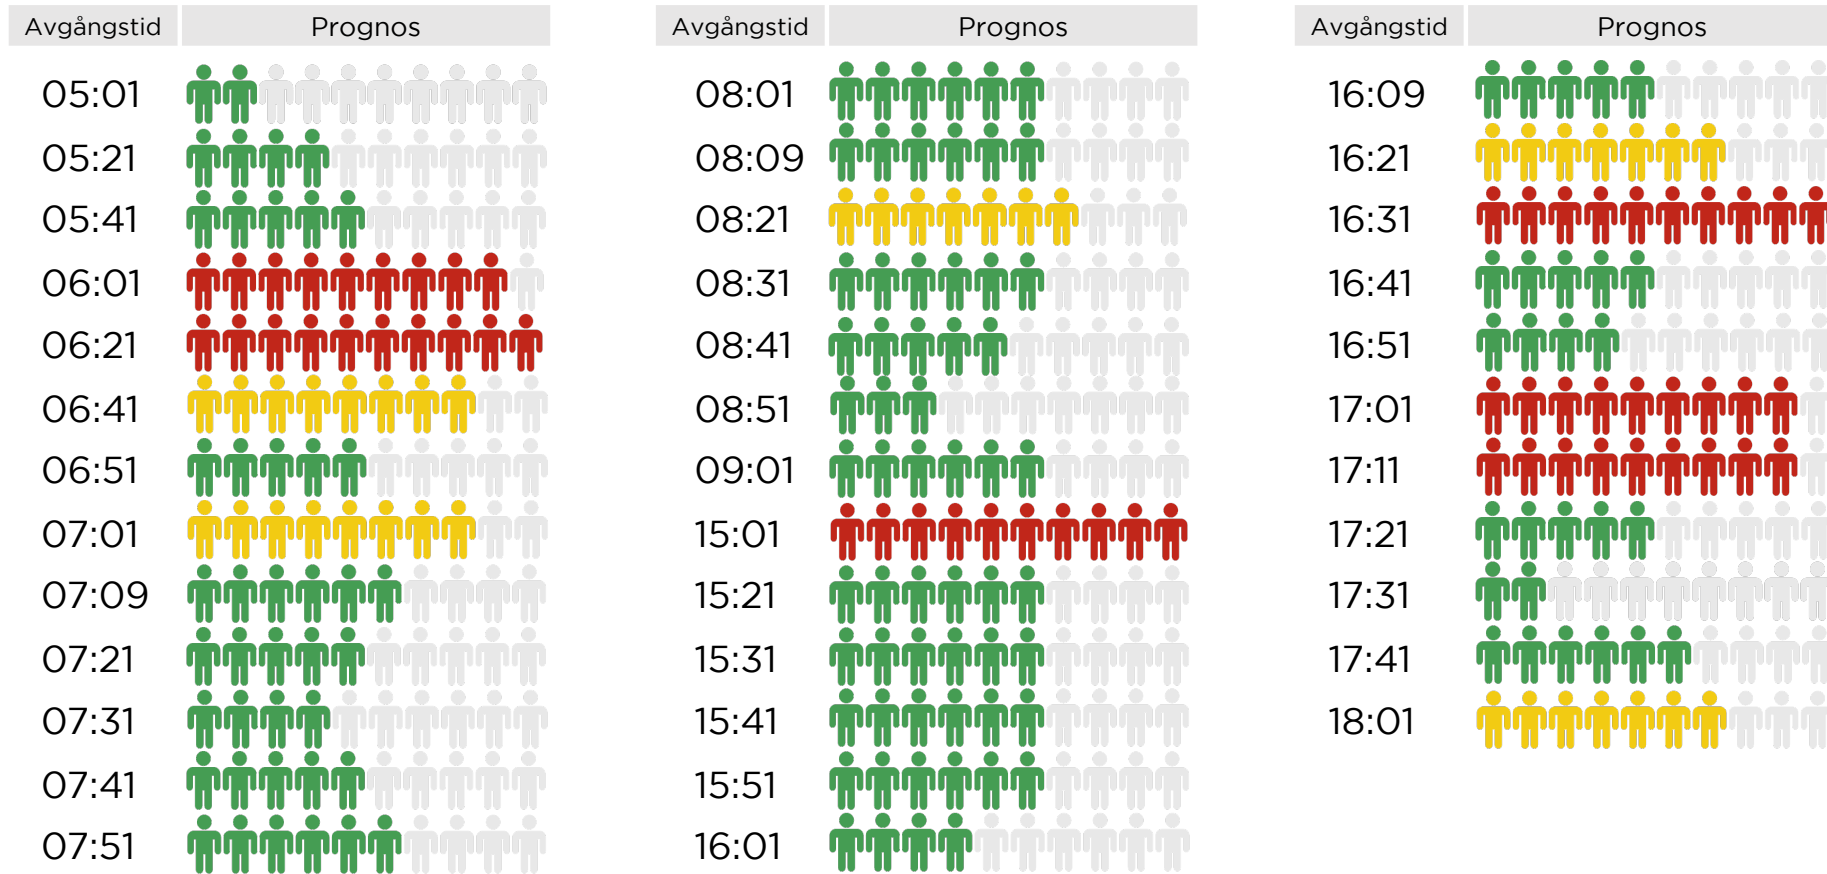

# CPH Airport – Malmö Hyllie

Prognos vecka 26, 2022

Avgångstid	Prognos	Avgångstid	Prognos	Avgångstid	Prognos
06:02		08:42		16:51	
06:22		09:02		17:02	
06:42		15:02		17:11	
07:02		15:11		17:22	
07:11		15:22		17:31	
07:22		15:31		17:42	
07:31		15:42		17:51	
07:42		15:51		18:02	
07:51		16:02		18:11	
08:02		16:11			
08:11		16:22			
08:22		16:31			
08:31		16:42			