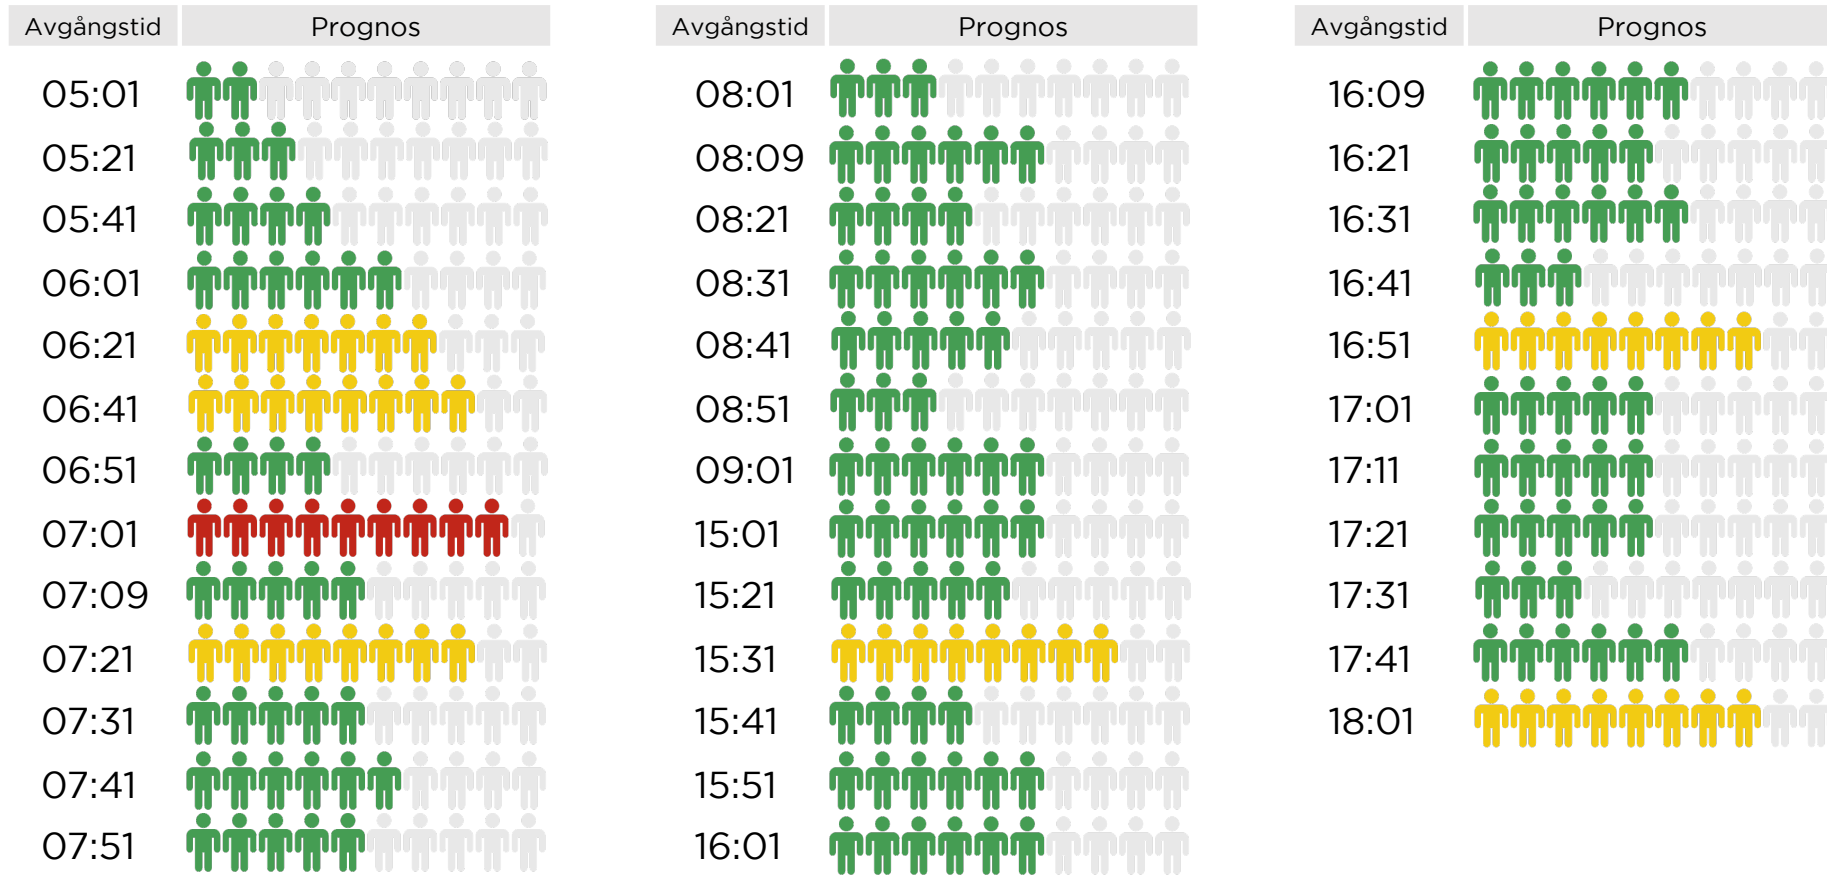

# CPH Airport – Malmö Hyllie

Prognos vecka 45, 2022

Avgångstid	Prognos	Avgångstid	Prognos	Avgångstid	Prognos
06:02		08:42		16:51	
06:22		09:02		17:02	
06:42		15:02		17:11	
07:02		15:11		17:22	
07:11		15:22		17:31	
07:22		15:31		17:42	
07:31		15:42		17:51	
07:42		15:51		18:02	
07:51		16:02		18:11	
08:02		16:11			
08:11		16:22			
08:22		16:31			
08:31		16:42			