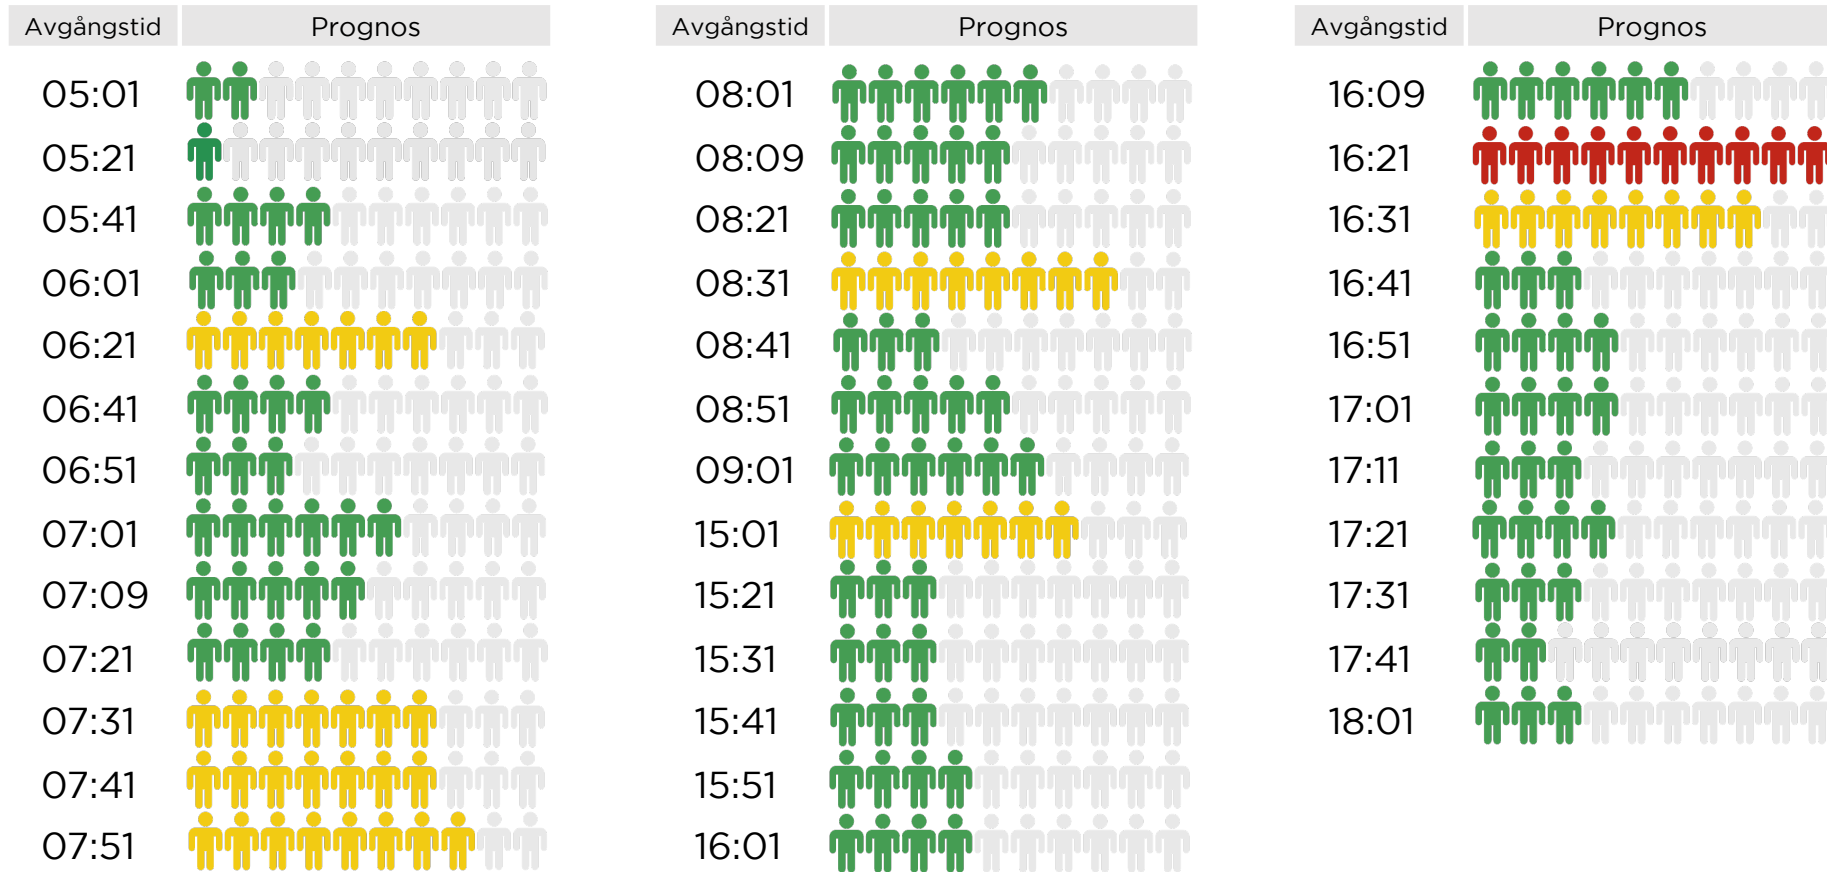

Malmö Hyllie - CPH Airport

Prognos vecka 49, 2022

CPH Airport – Malmö Hyllie

Prognos vecka 49, 2022

Avgångstid	Prognos	Avgångstid	Prognos	Avgångstid	Prognos
06:02		08:42		16:51	
06:22		09:02		17:02	
06:42		15:02		17:11	
07:02		15:11		17:22	
07:11		15:22		17:31	
07:22		15:31		17:42	
07:31		15:42		17:51	
07:42		15:51		18:02	
07:51		16:02		18:11	
08:02		16:11			
08:11		16:22			
08:22		16:31			
08:31		16:42			