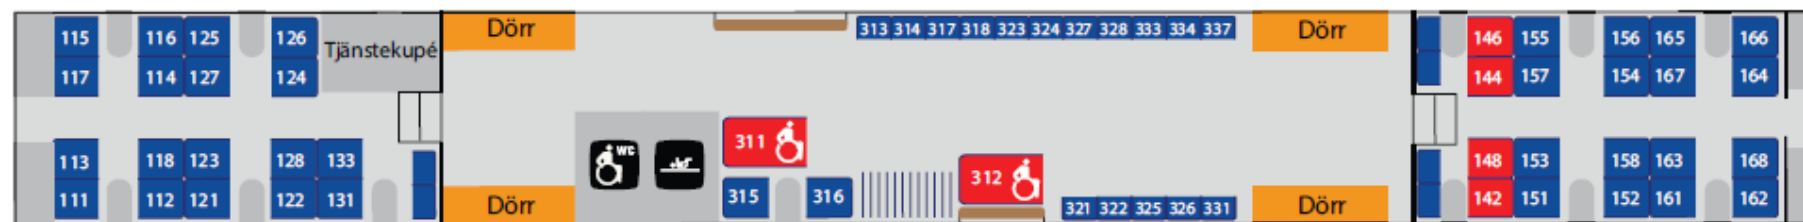

Vagn 11 (plats 11-108)

Flexutrymme (plats 311 - 337)

Vagn 12 (plats 111-133)

Vagn 13 (plats 142-168)

Vagn 14 (plats 171-268)

## Bokningsbara platser

**Funktionshindrad** plats 311-312

**Resenär med djur** plats 142-148

**Eluttag 220 V AC** finns vid samtliga sittgrupper (ej i flexutrymme)

Vid dubbelkopplade tåg har endast vagn 11 - 14 bokningsbara platser

- = Bagage
- = Barnvagnsplats
- = Cykelplats
- = Handikapptoalett
- = Skötrum
- = Toalett
- = Tyst kupé
- = Röd plats, bokningsbar plats