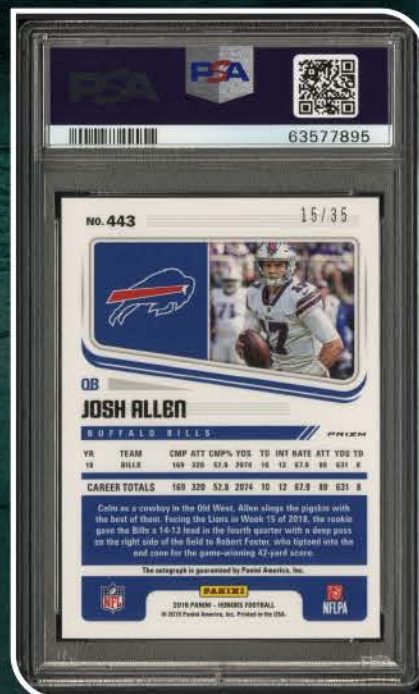

## 2007 EXQUISITE COLLECTION — MAXIMUM PATCH — TOM BRADY

#19/25 POP 1 NONE HIGHER, BGS 9

## 2015 PANINI HOOPS — SILVER — KOBÉ BRYANT

#129/299 POP 2 W/LEBRON, /299 PSA 10

**2003 UPPER DECK —  
ROOKIE EXCLUSIVES —  
LEBRON JAMES**

**ROOKIE CARD PSA 10**

**2004 TOPPS CHROME —  
GOLD REFRACTOR —  
TIM DUNCAN**

**#97/99 POP 3 3 HIGHER, GOLD  
REF PSA 9**

**2017 PANIINI  
IMMACULATE LIONEL  
MESSI REMARKABLE  
MEMORABILIA GOLD**

**#06/10 LOGO PATCH PSA 6**

**2018 PANINI DONRUSS  
OPTIC — SHOCK —  
LUKA DONČIĆ**

**SP ROOKIE, LOW POP PSA 10**

**2018 PANINI HONORS —  
SCORE UPDATE ROOKIES  
- SIG. — JOSH ALLEN**

**#15/35 POP 4 #/35, RC/AUTO  
PSA 10**