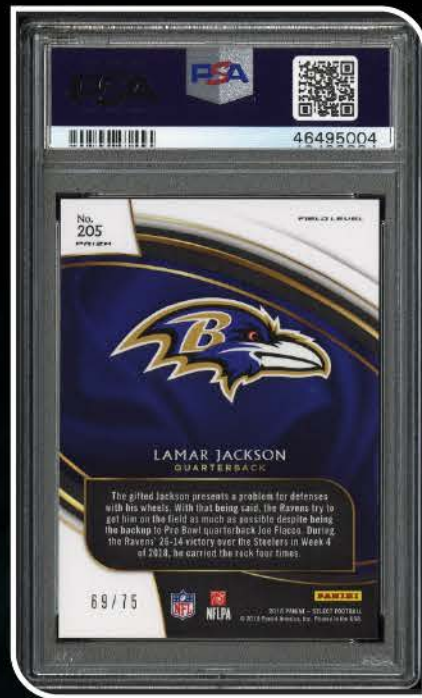

**#06/10 LOGO PATCH PSA 6**

**2018 PANINI DONRUSS  
OPTIC — SHOCK —  
LUKA DONČIĆ**

**SP ROOKIE, LOW POP PSA 10**

**2018 PANINI HONORS —  
SCORE UPDATE ROOKIES  
- SIG. — JOSH ALLEN**

**#15/35 POP 4 #/35, RC/AUTO  
PSA 10**

## 2018 PANINI PRIZM — LUKA DONCIC

ROOKIE CARD PSA 10