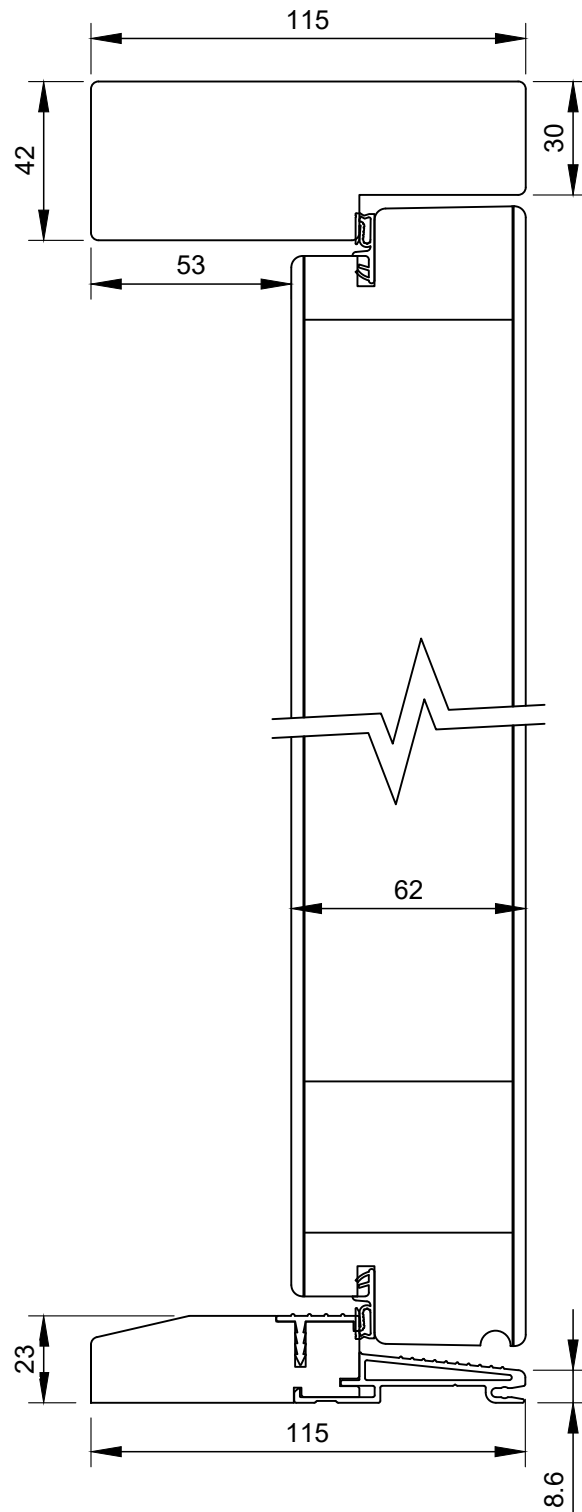

Klar

Title:
Outward opening panel door
Utvändiga plåtdörrar
Udadgående pladedøre
Utvendige platedører
Äußere Plattentüren

Created by:

A.Urm

Drawing Nr.:

3101

Rev:

1

Date:

25.04.2022

Scale:

1:2