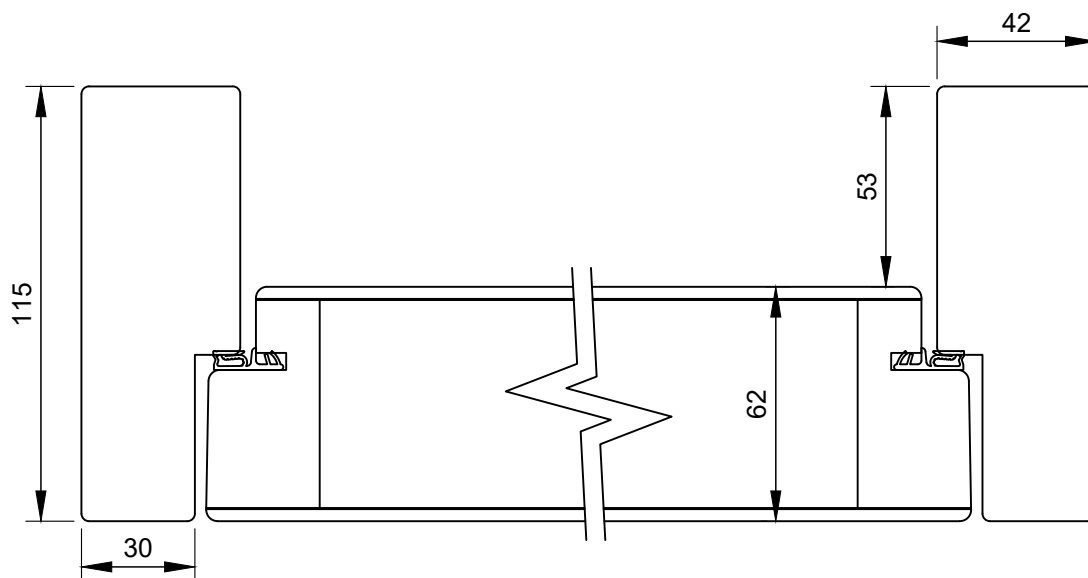

Scale:

1:2

Klar

Title:
 Inside opening paneldoor
 Invändiga plåtdörrar
 Indadgående pladedøre
 Innvendige platedører
 Innen öffnende Plattentür

Created by:
 A.Urm

Drawing Nr.:
 3202

Rev:	Date:	Scale:
1	25.04.2022	1:2