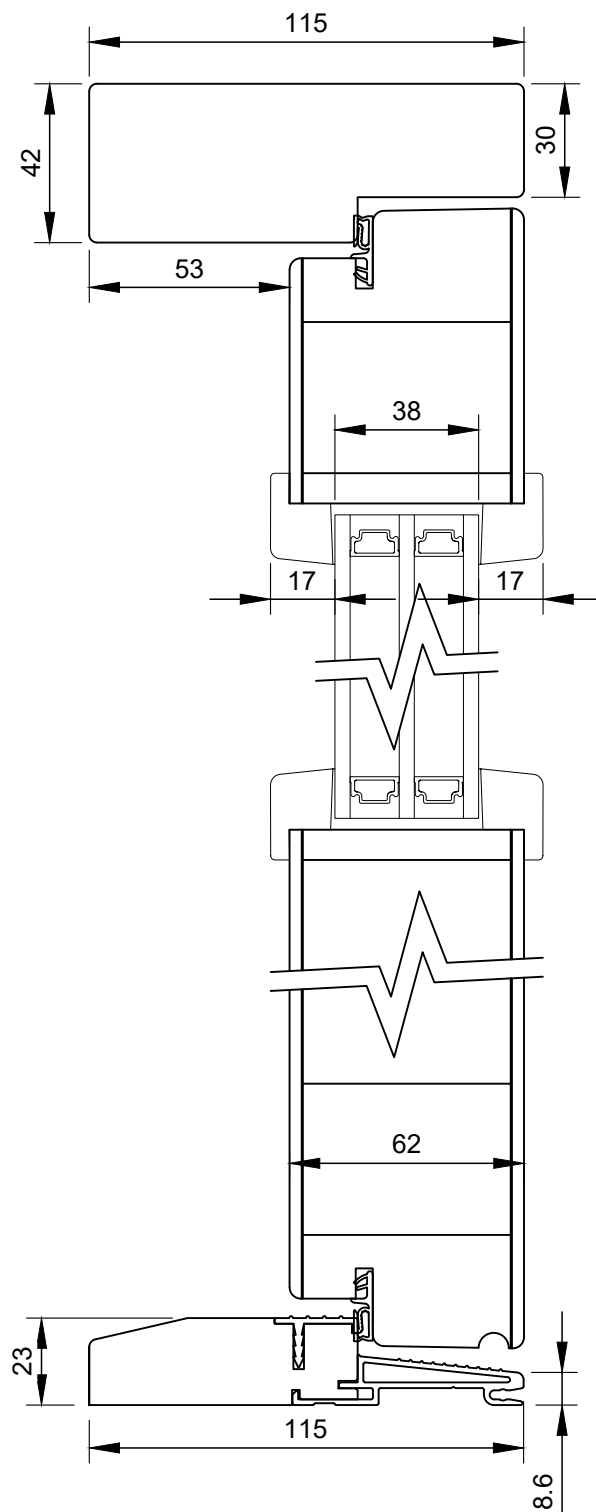

Scale:

1:2

Klar

Title:
 Inside opening paneldoor
 Invändiga plåtdörrar
 Indadgående pladedøre
 Innvendige platedører
 Innen öffnende Plattentür

Created by:
 A.Urm

Drawing Nr.:
 3202

Rev:	Date:	Scale:
1	25.04.2022	1:2