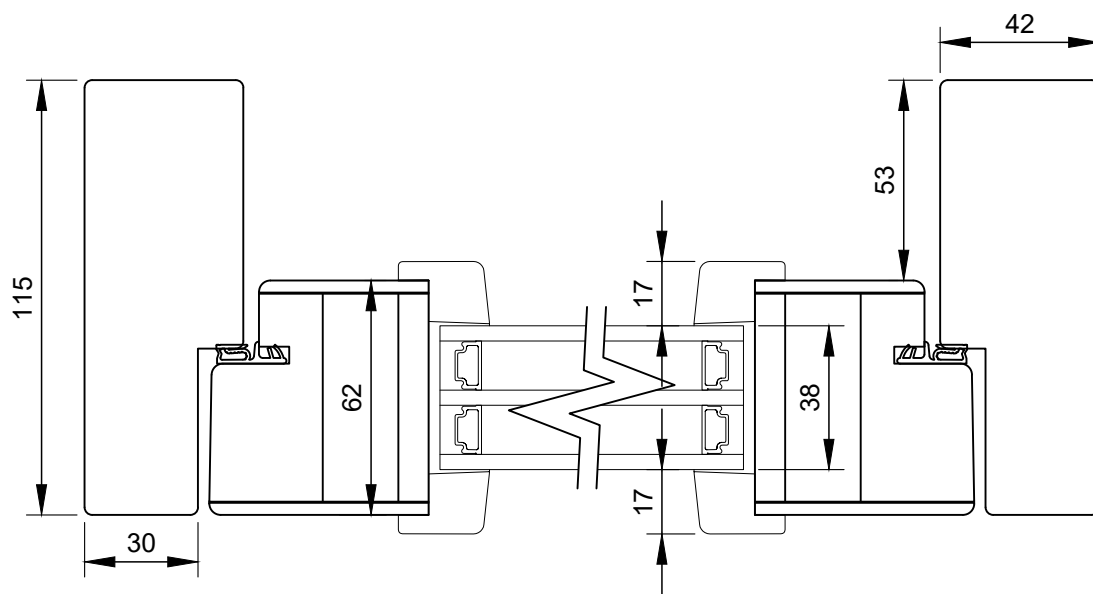

Klar

Title:
Inside opening paneldoor
Invändiga plåtdörrar
Indagående pladedøre
Innvendige platedører
Innen öffnende Plattentür

Created by:
A.Urm

Drawing Nr.:
3402

Rev:	Date:	Scale:
1	25.04.2022	1:2