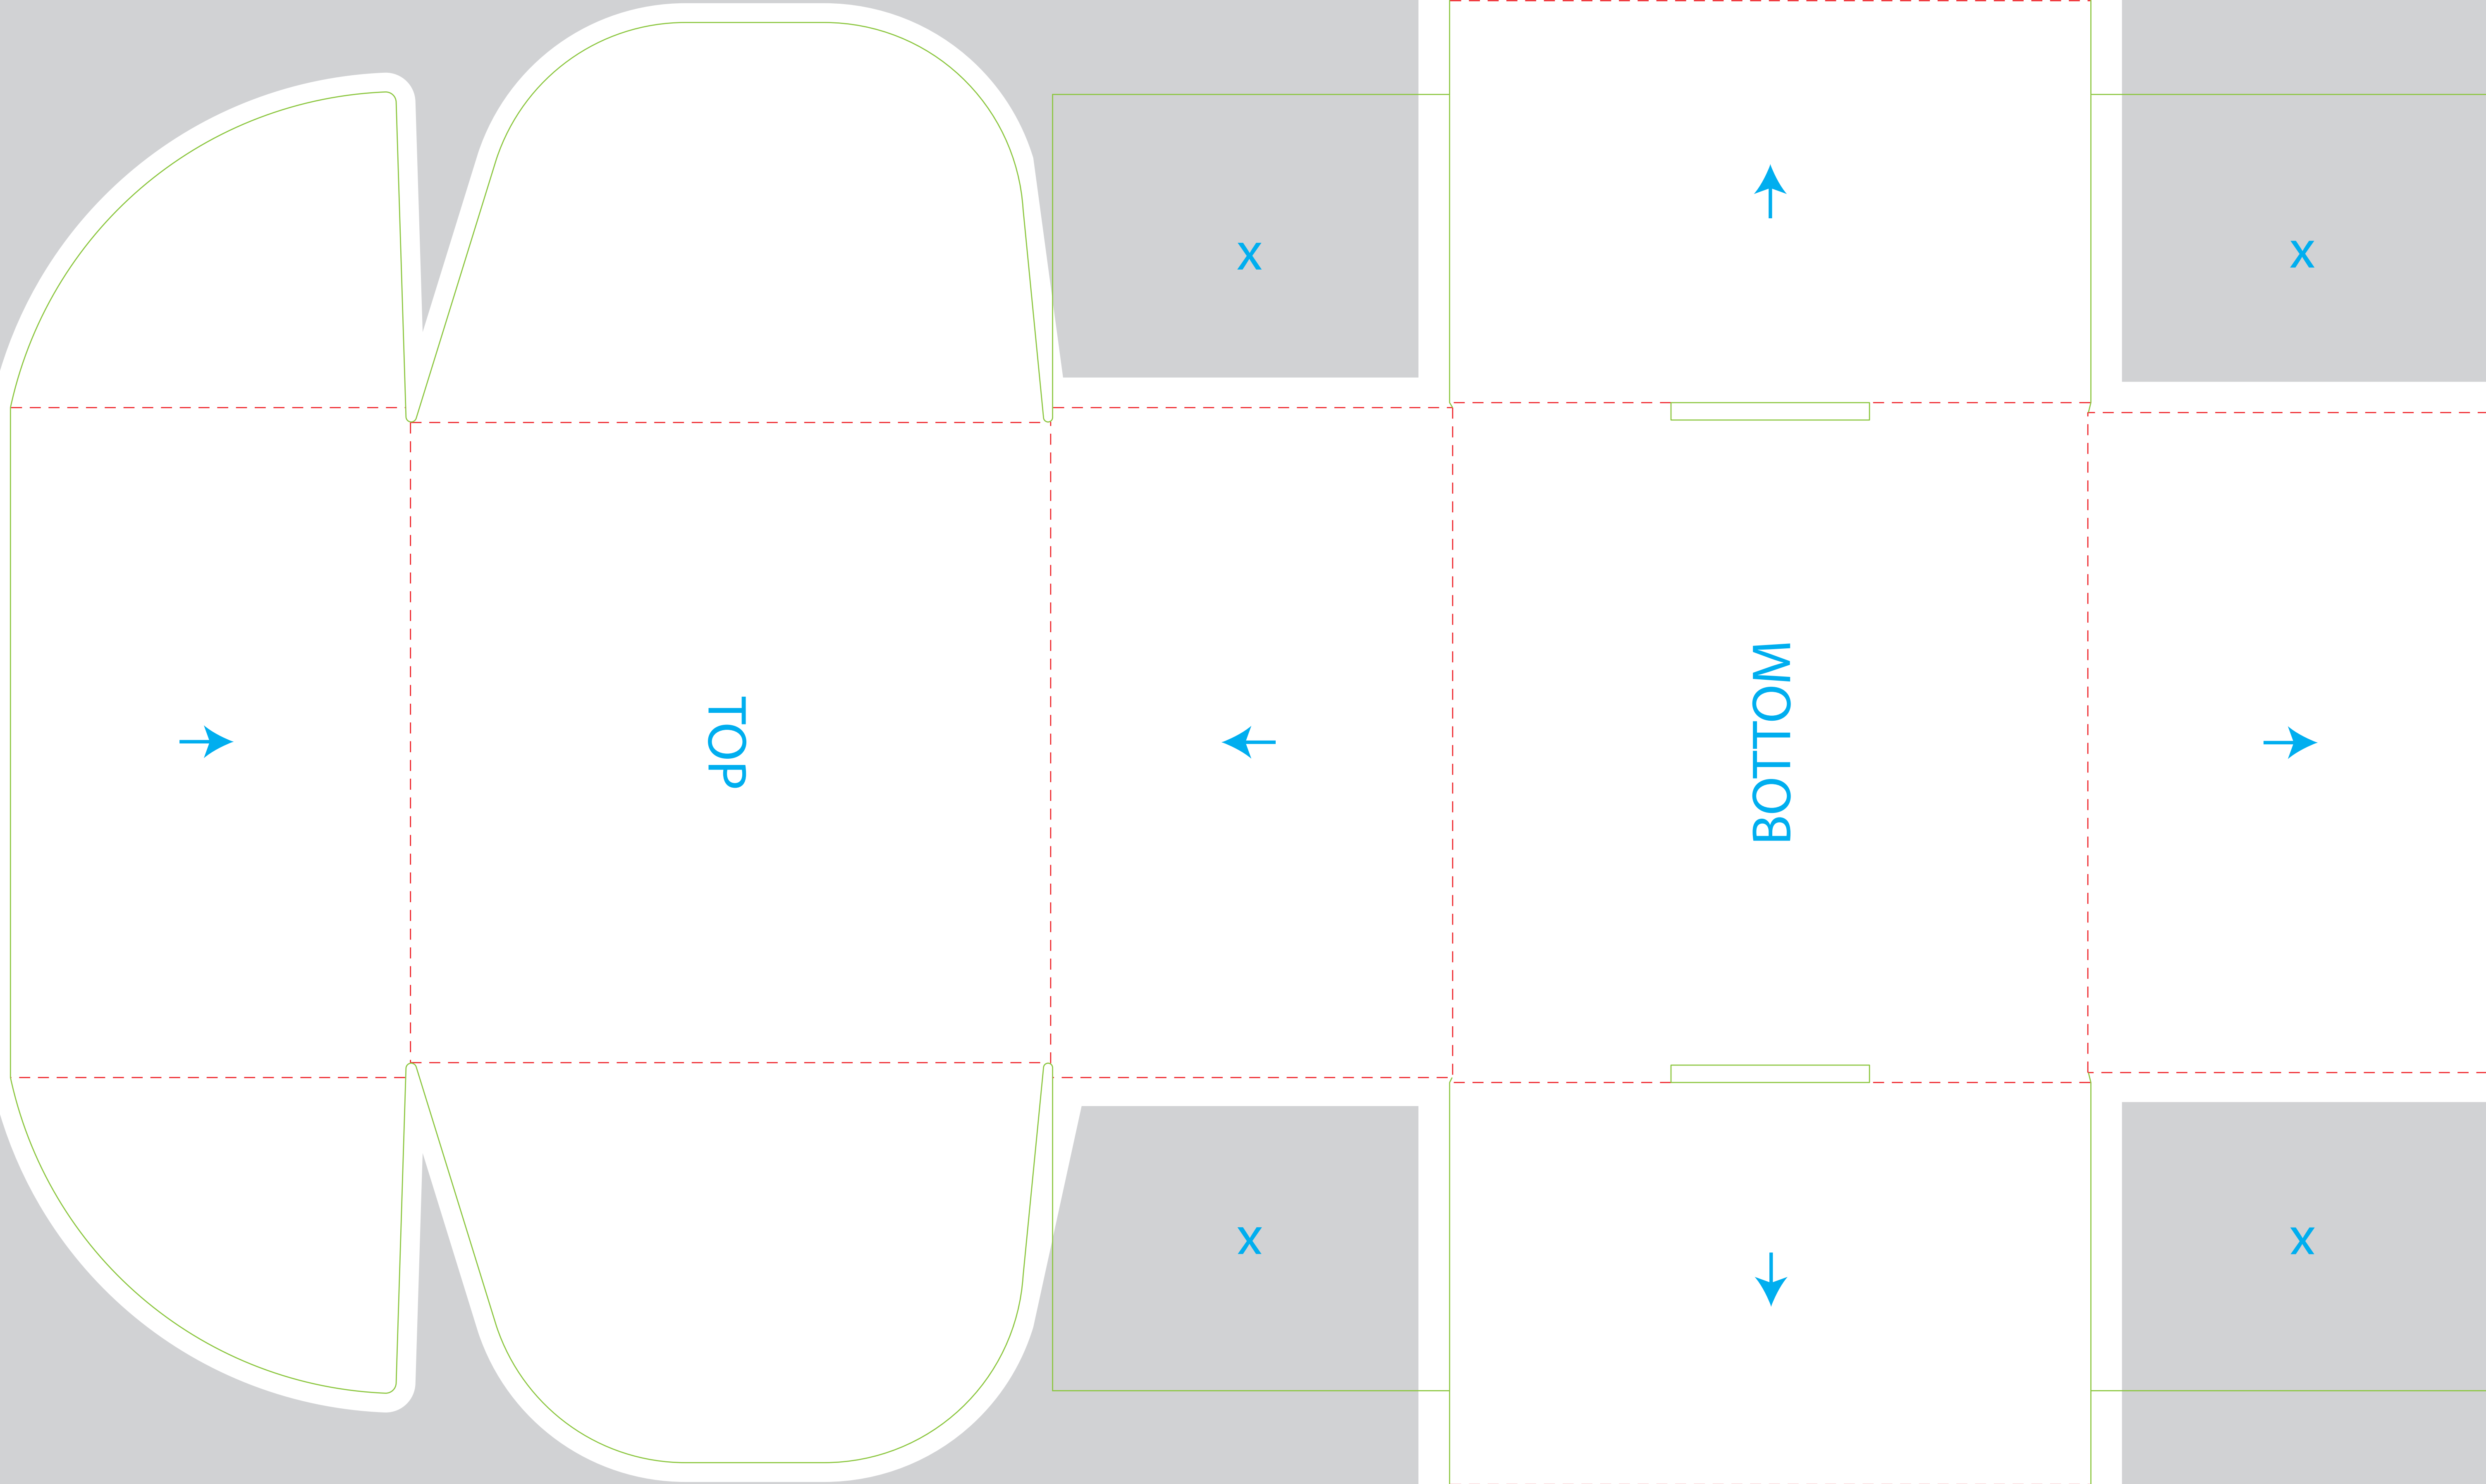

# Display Mailer 8 x 8 x 5

## TURN OFF ALL:

Directions, Mask, Dieline, White Bottom Optional On/Off