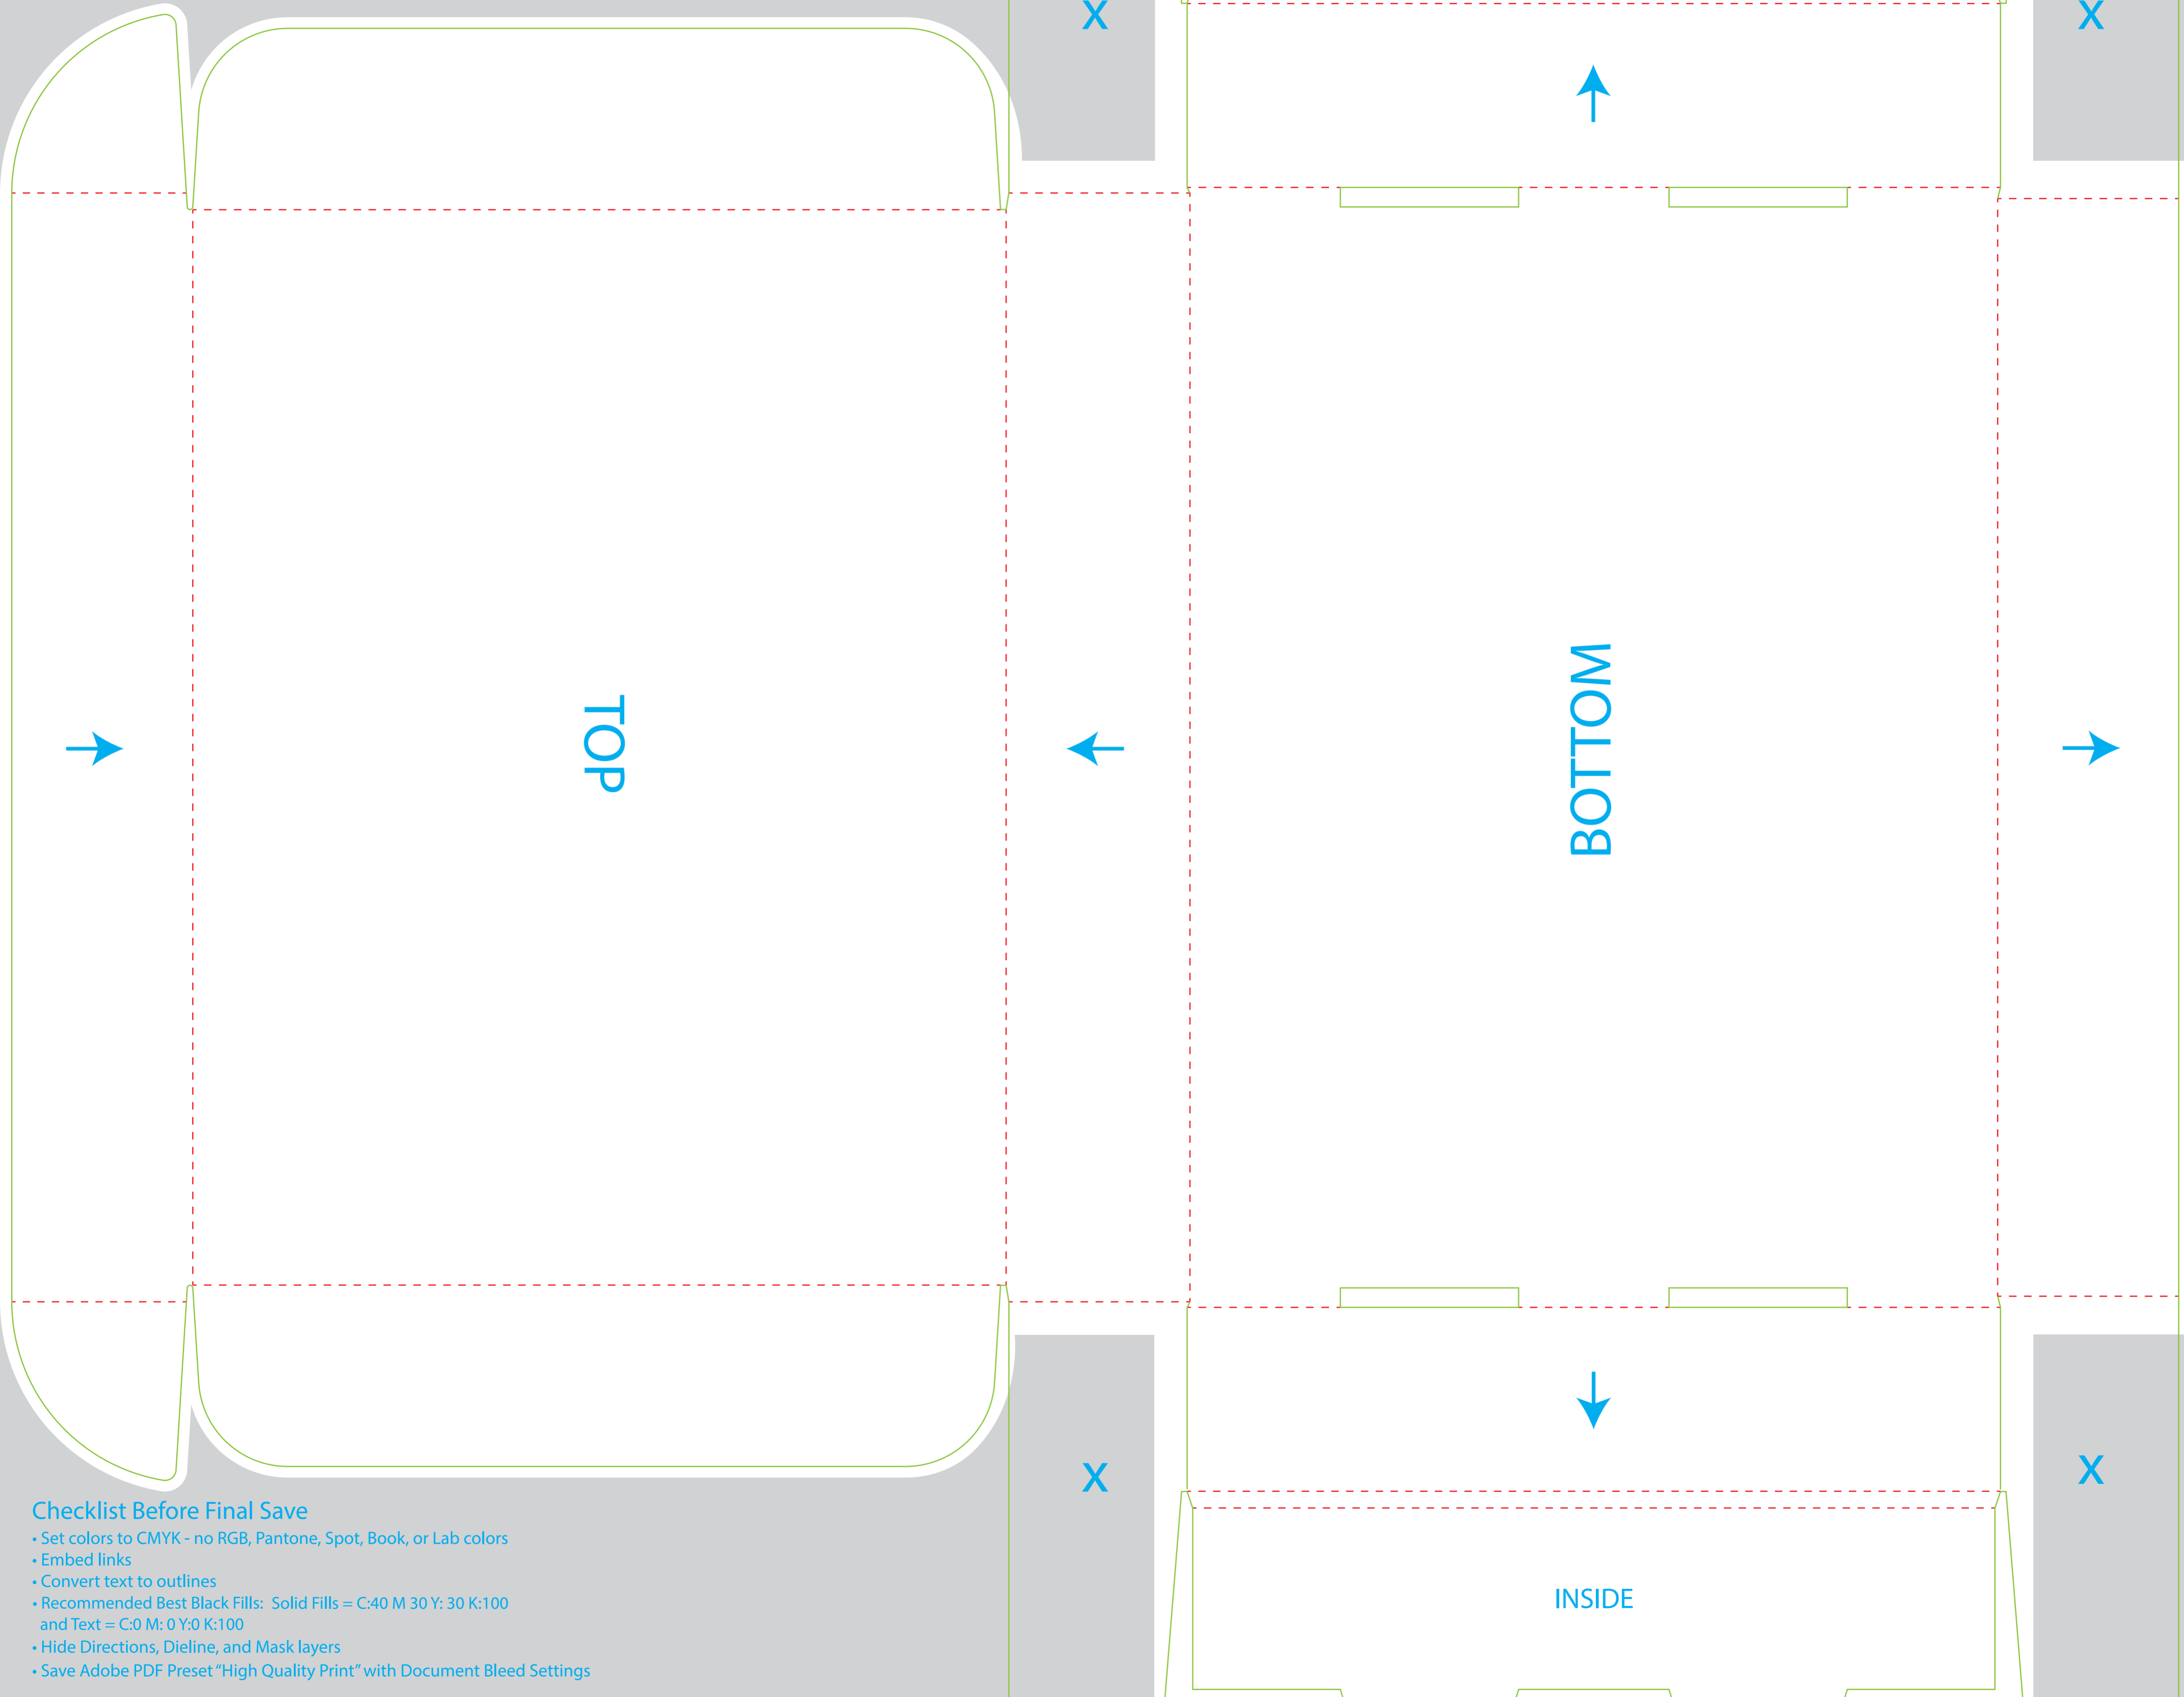

# Display Mailer 12 x 9 x 2

**TURN OFF ALL:**  
Directions, Mask, Dieline