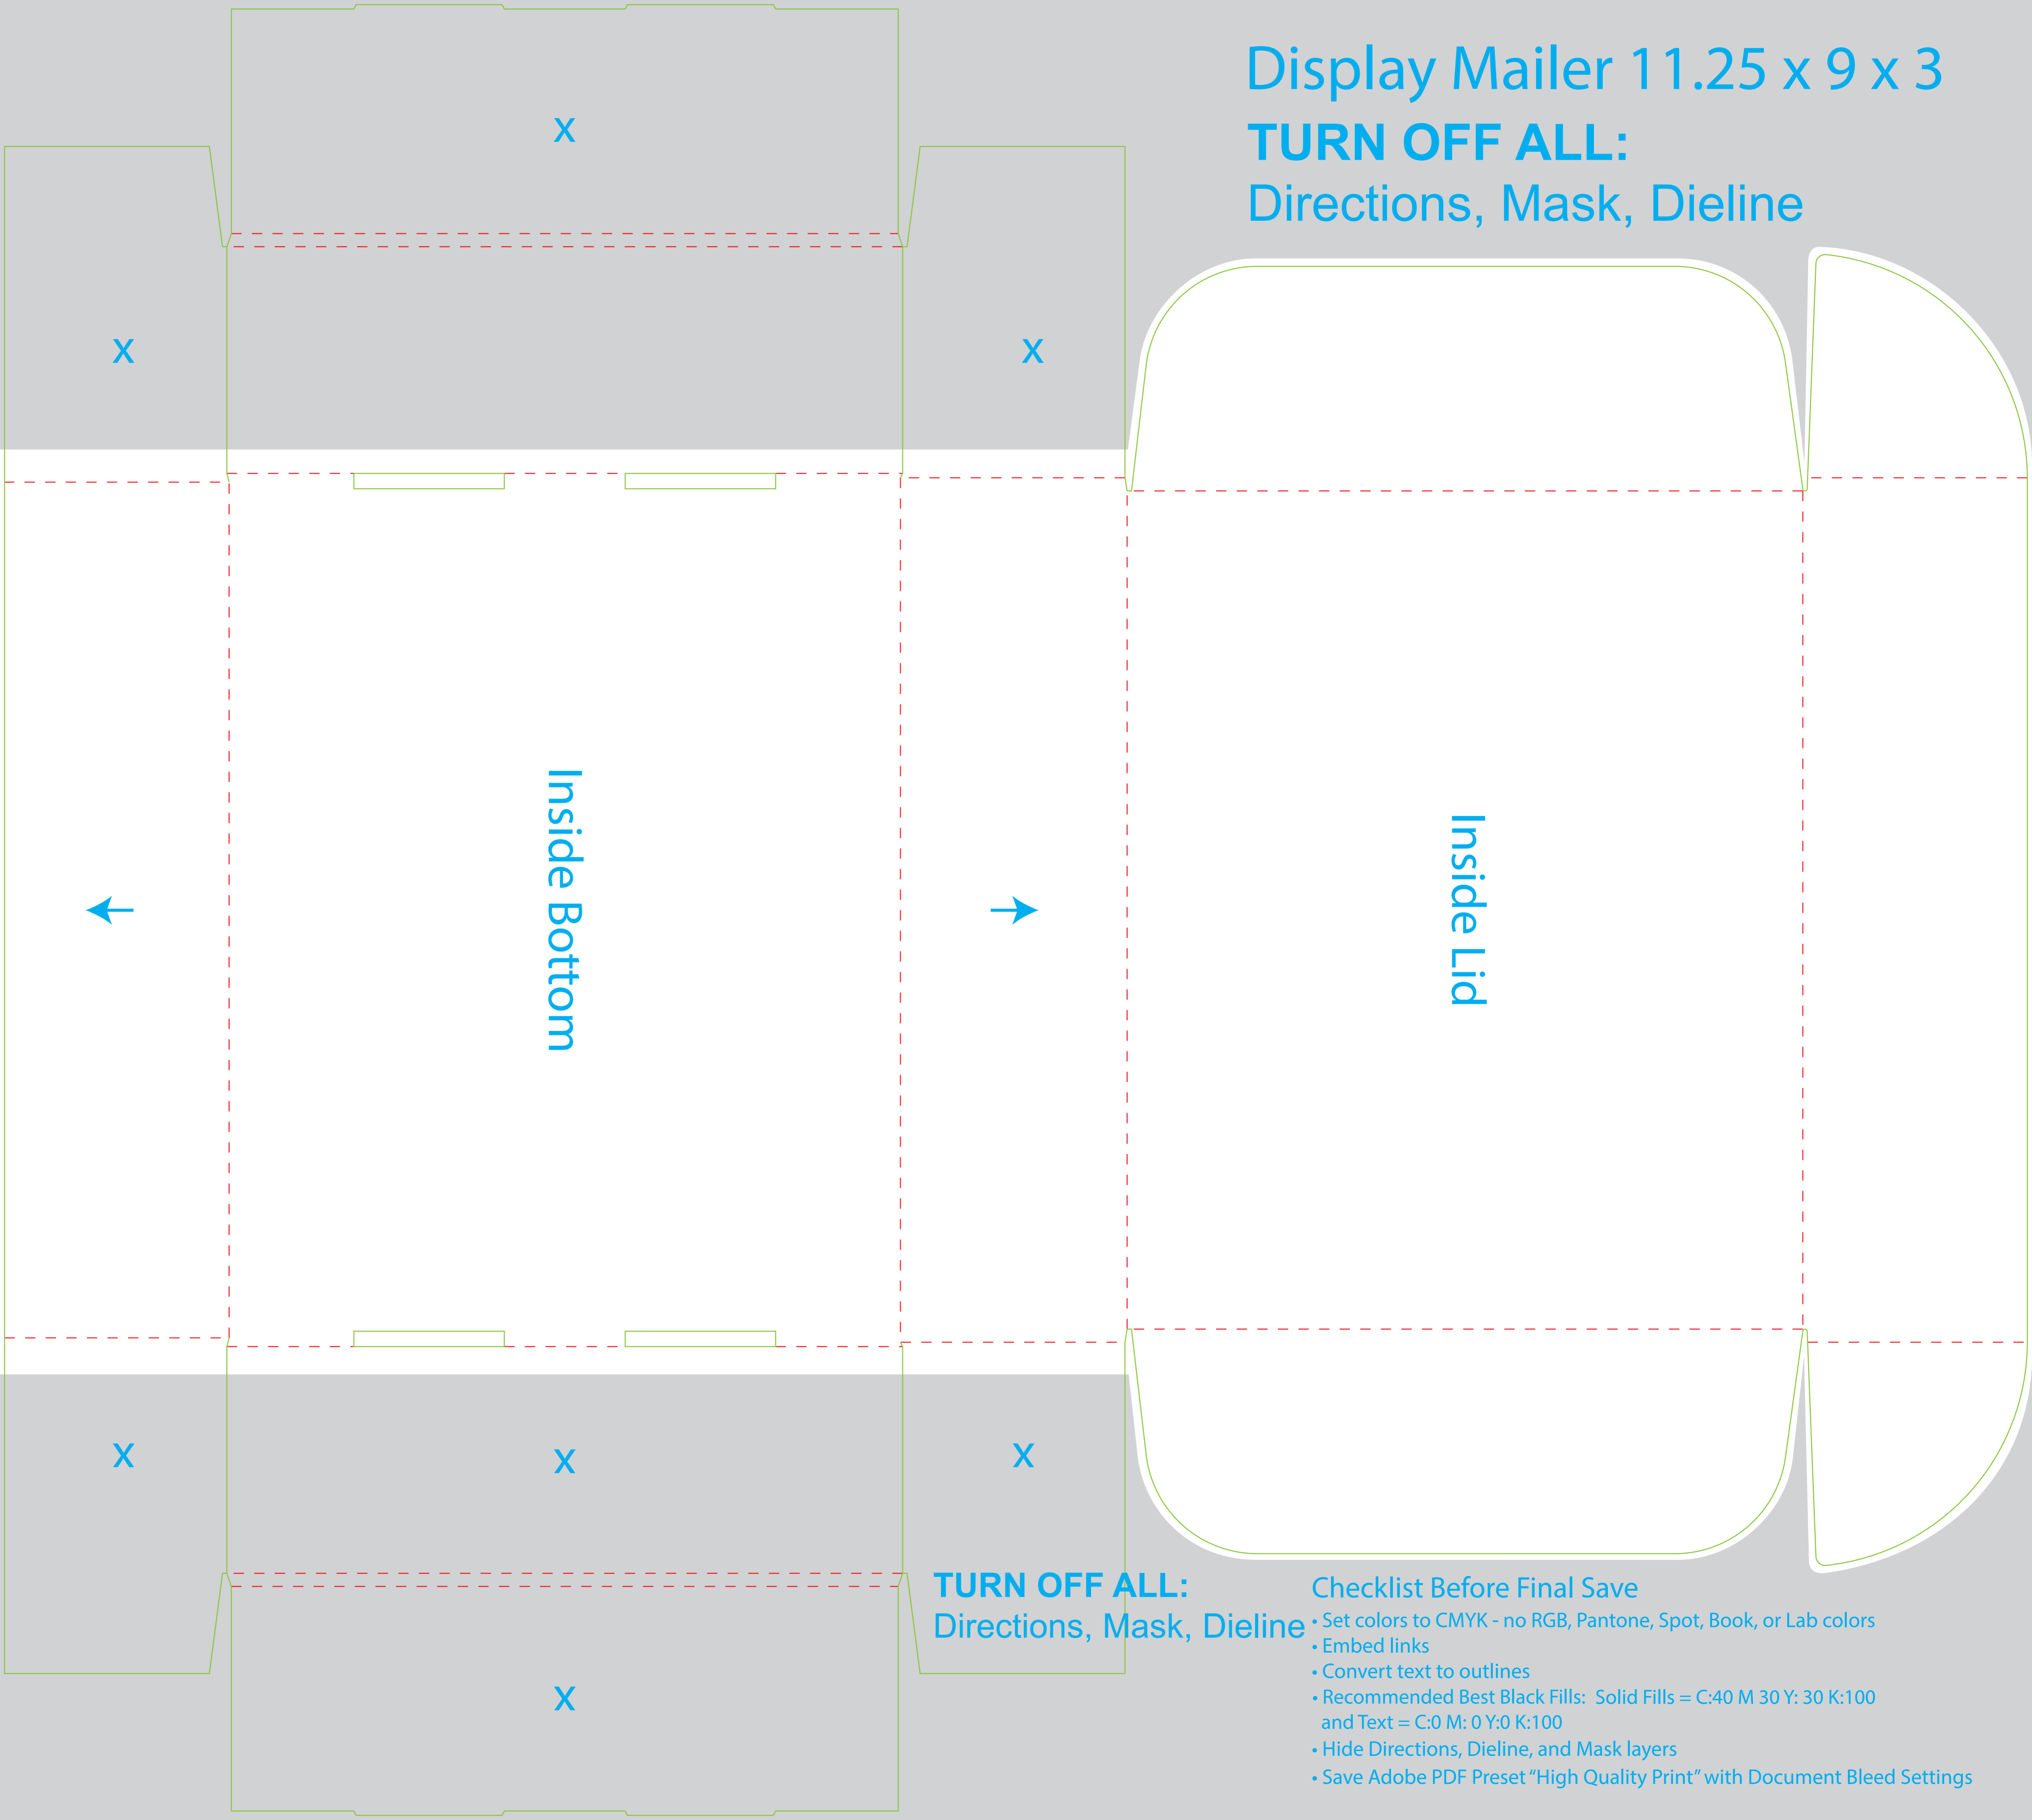

# Display Mailer 11.25 x 9 x 3

**TURN OFF ALL:**

Directions, Mask, Dieline

X

X

X

Inside Bottom

Inside Lid

**TURN OFF ALL:**  
Directions, Mask, Dieline