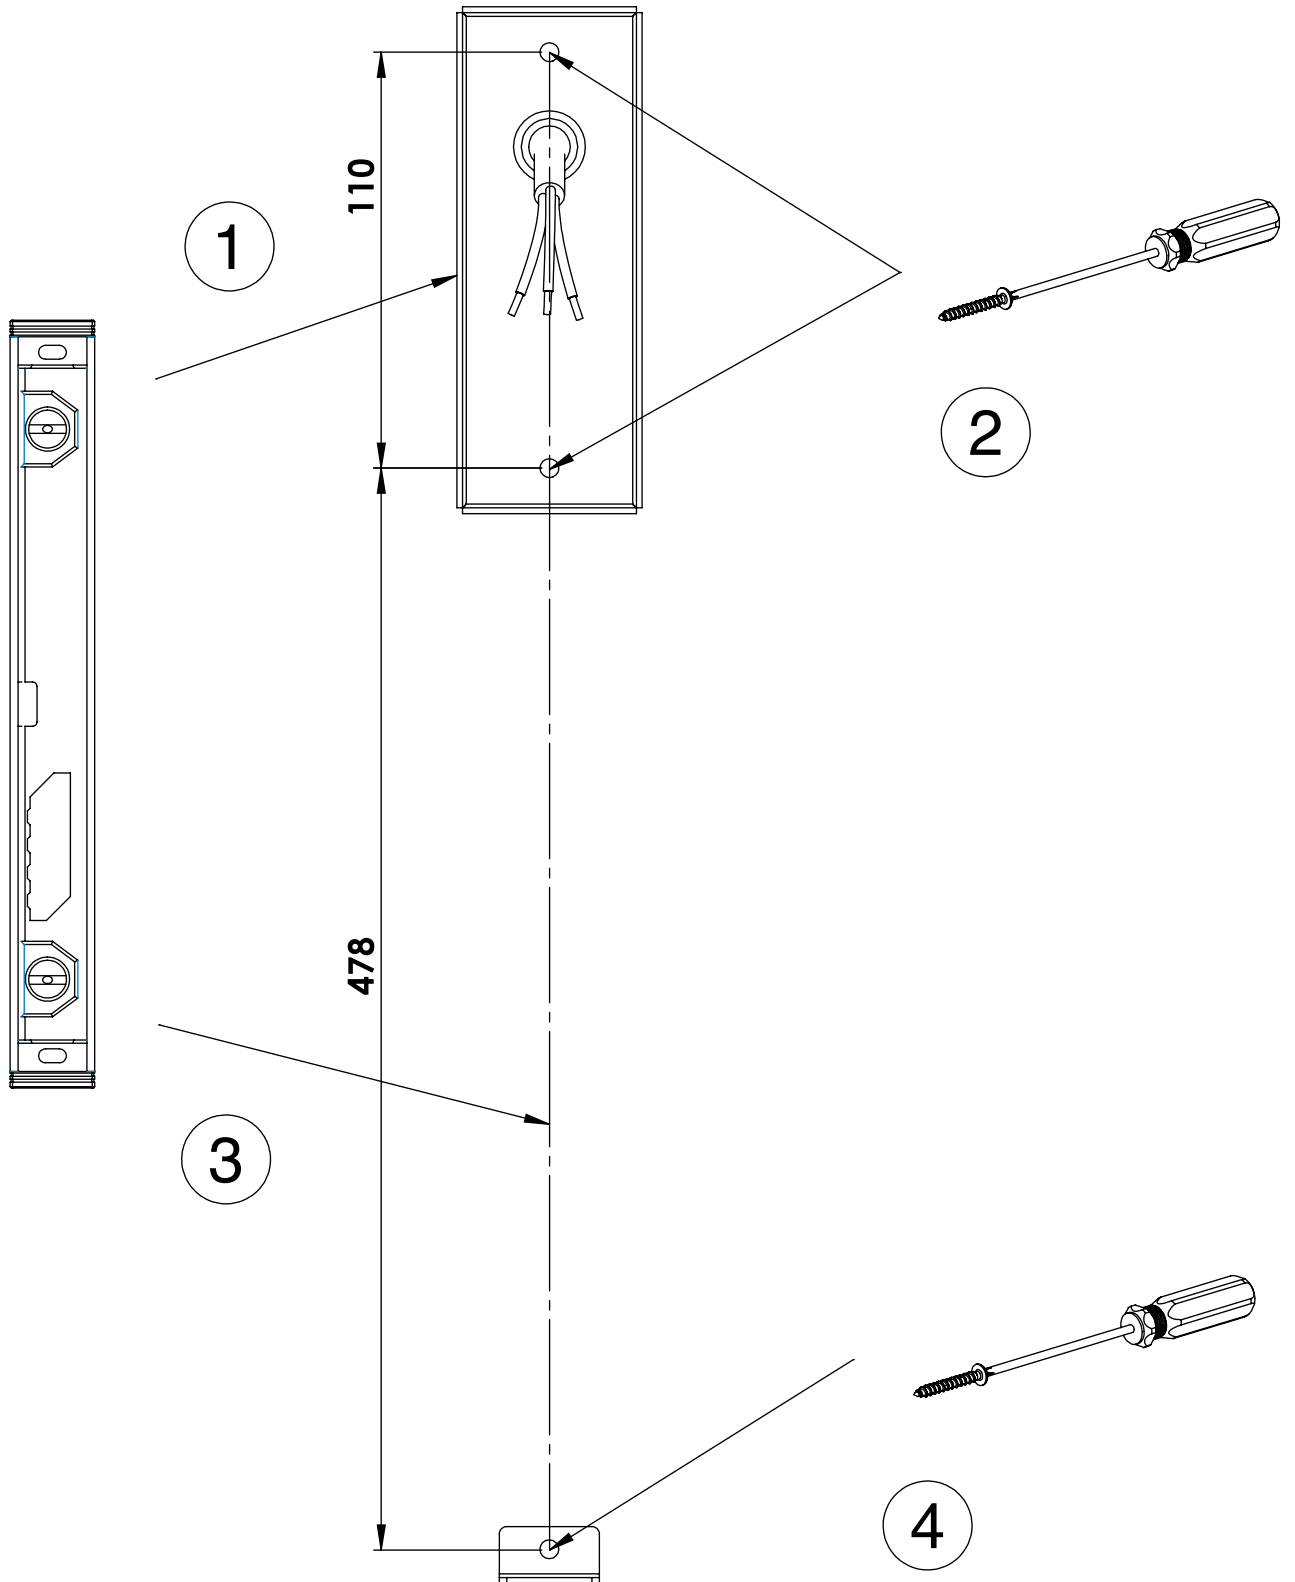

# Stripe

Grön gul / Green yellow

L1  
Brun / brown

N  
Blå / Blue

# Stripe mini

Örsjö Belysning AB Emmabodavägen 14 SE-382 45 Nybro  
Tel 0481-509 60 info@orsjo.com www.orsjo.com