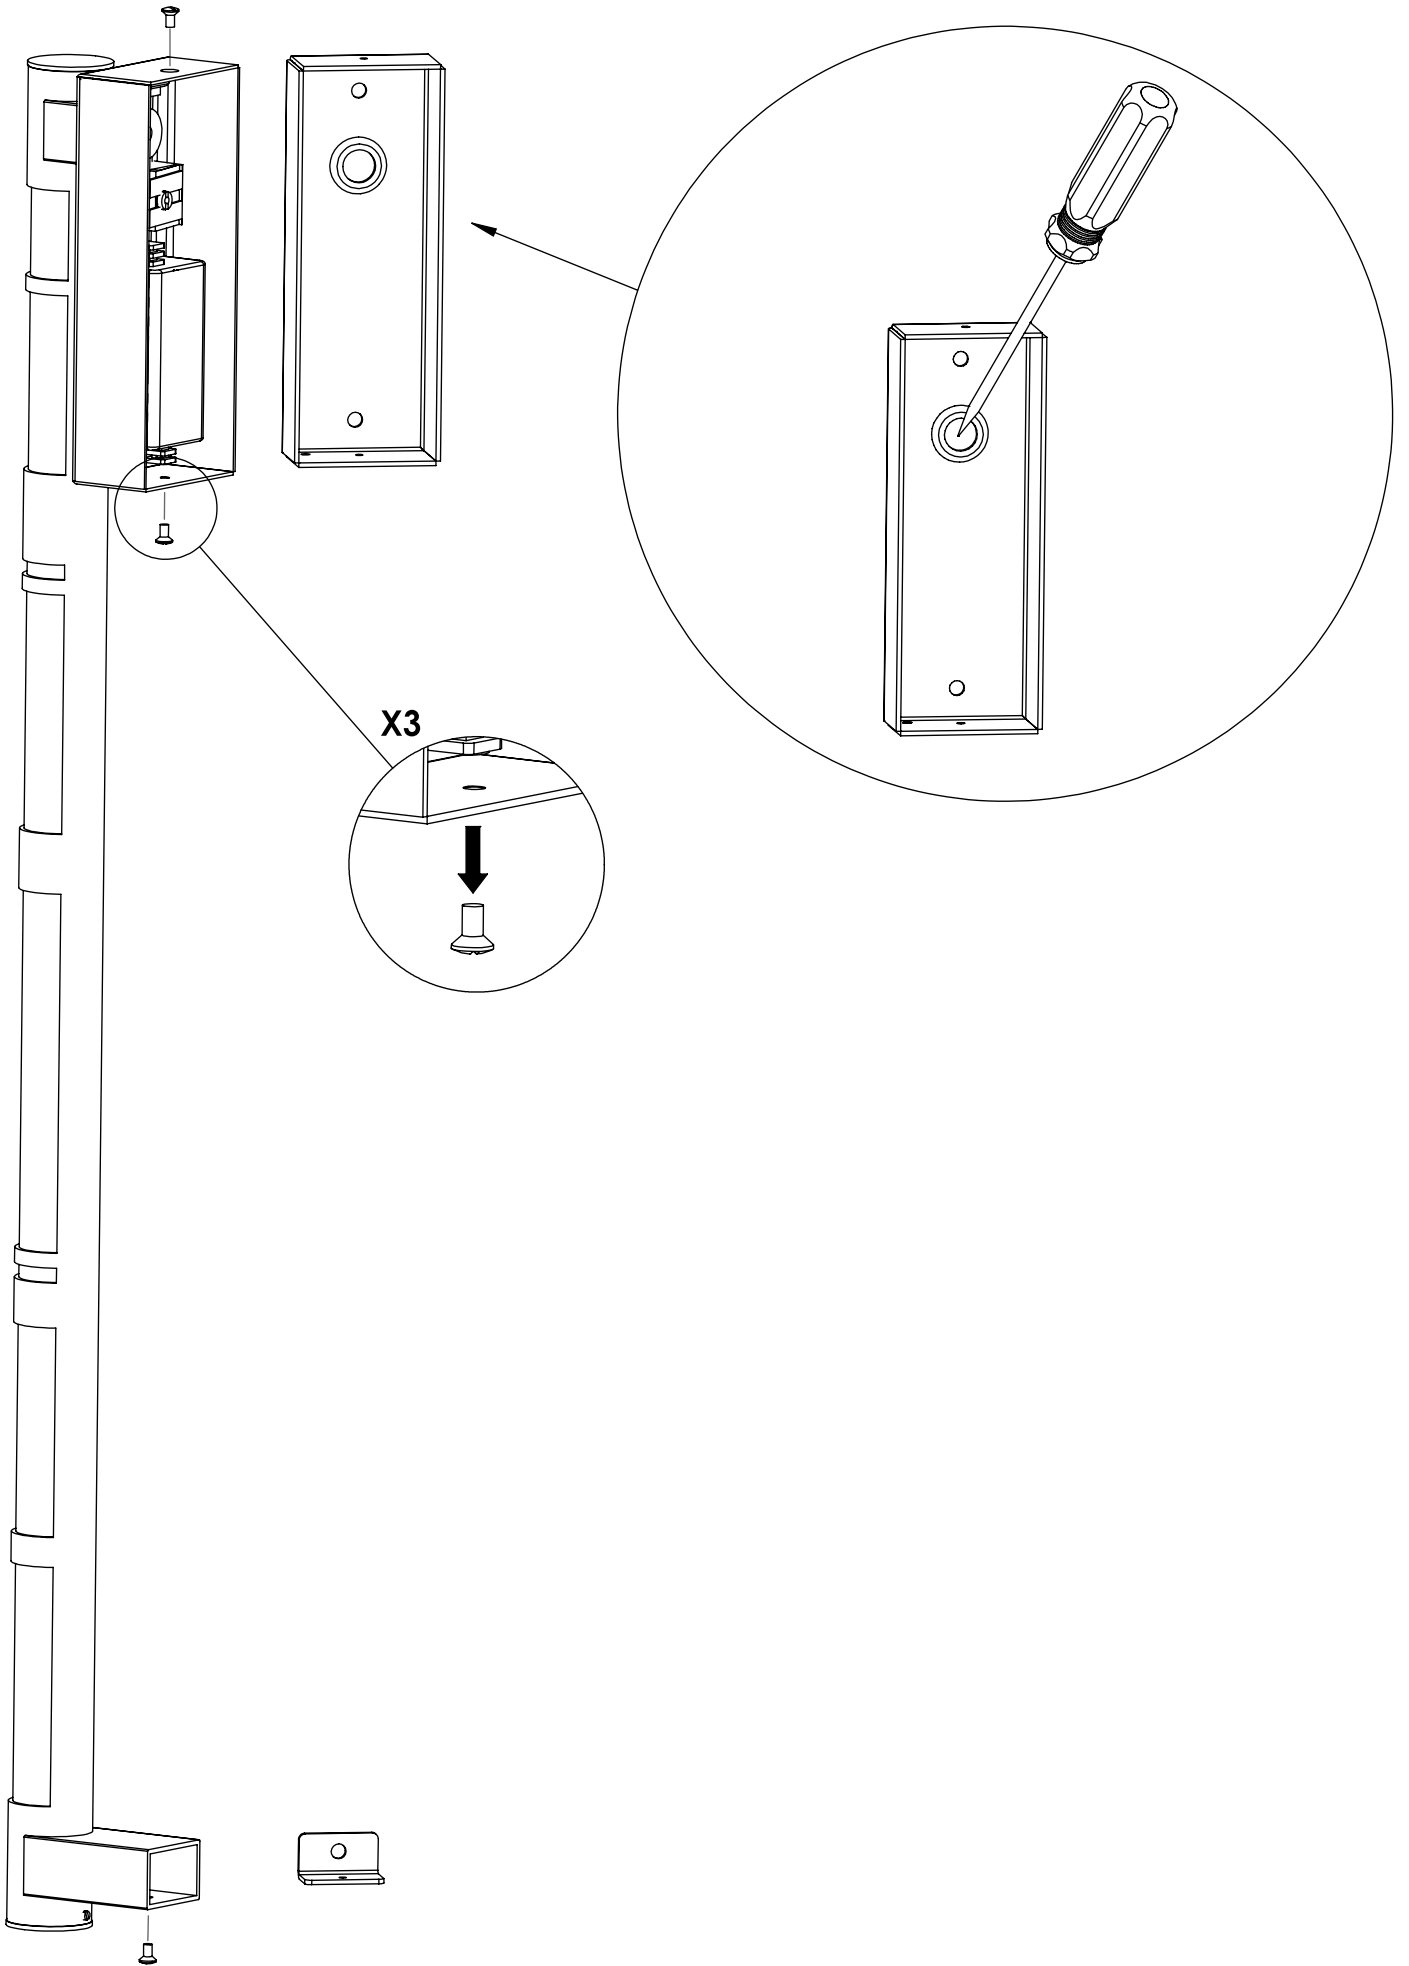

# Stripe

Grön gul / Green yellow

L1  
Brun / brown

N  
Blå / Blue

# Stripe mini

Örsjö Belysning AB Emmabodavägen 14 SE-382 45 Nybro  
Tel 0481-509 60 info@orsjo.com www.orsjo.com