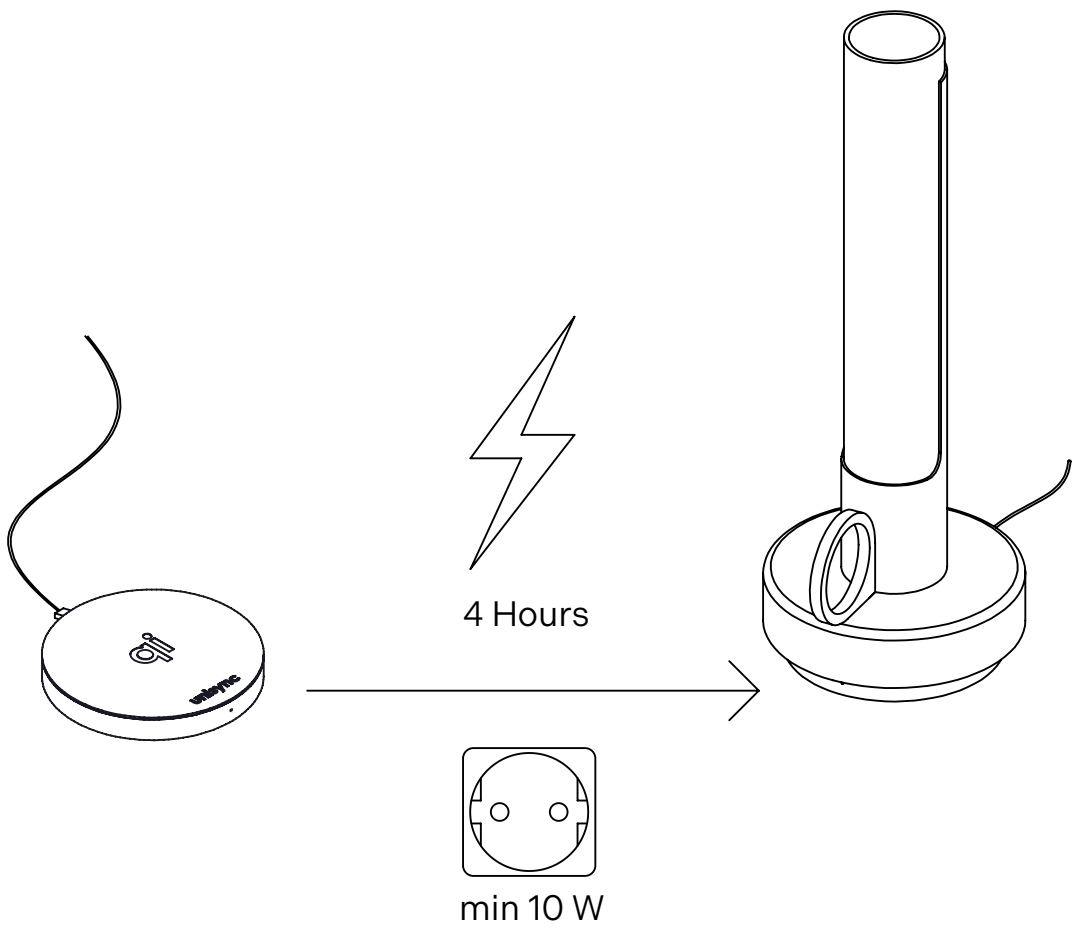

Visir

Lampan får endast laddas med den trådlösa laddare som följer med produkten.

The lamp must only be charged with the wireless charger delivered together with the product.

Ljuskällan som är monterad i armaturen får endast bytas av tillverkaren eller behörig elinstallatör.

The light source mounted in the luminaire can only be replaced by the manufacturer or a qualified electrician.

3 Seconds

3 Seconds