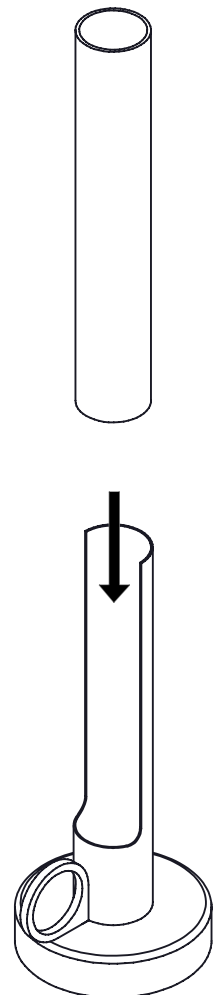

Visir

Lampan får endast laddas med den trådlösa laddare som följer med produkten.

The lamp must only be charged with the wireless charger delivered together with the product.

Ljuskällan som är monterad i armaturen får endast bytas av tillverkaren eller behörig elinstallatör.

The light source mounted in the luminaire can only be replaced by the manufacturer or a qualified electrician.

3 Seconds

3 Seconds