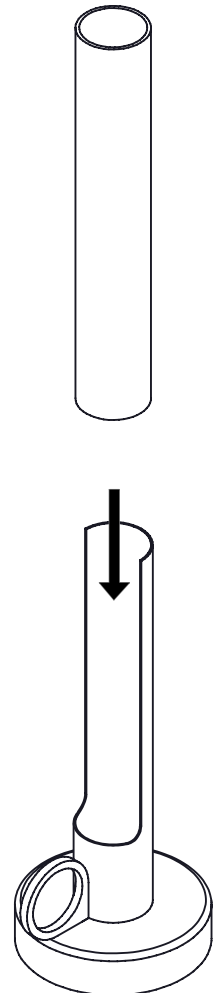

Lampan får endast laddas med den trådlösa laddare som följer med produkten.

The lamp must only be charged with the wireless charger delivered together with the product.

Ljuskällan som är monterad i armaturen får endast bytas av tillverkaren eller behörig elinstallatör.

The light source mounted in the luminaire can only be replaced by the manufacturer or a qualified electrician.

Symbolen som visas på produkten indikerar att den inte får slängas som osorterat avfall.

The Symbol shown on the product indicates that the product should not be discarded as unsorted waste.

Symbolen som visas på produkten indikerar att produkten endast är avsedd för inomhusbruk.

The Symbol shown on the product indicates that the product is intended for indoor use only.

Symbolen som visas på produkten indikerar att produkten drivs av extra låg volt.

The Symbol shown on the product indicates that the product is supplied with extra low voltage.