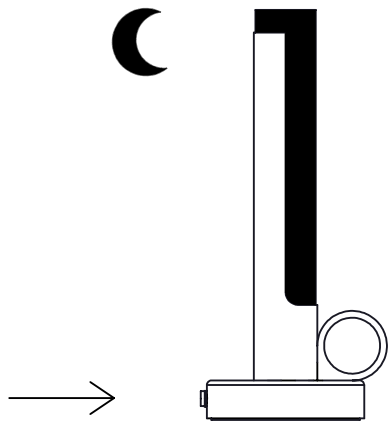

The light source mounted in the luminaire can only be replaced by the manufacturer or a qualified electrician.

Symbolen  som visas på produkten indikerar att den inte får slängas som osorterat avfall.

The Symbol  shown on the product indicates that the product should not be discarded as unsorted waste.

Symbolen  som visas på produkten indikerar att produkten endast är avsedd för inomhusbruk.

The Symbol  shown on the product indicates that the product is intended for indoor use only.

Symbolen  som visas på produkten indikerar att produkten drivs av extra låg volt.

The Symbol  shown on the product indicates that the product is supplied with extra low voltage.

3 Seconds →

3 Seconds →