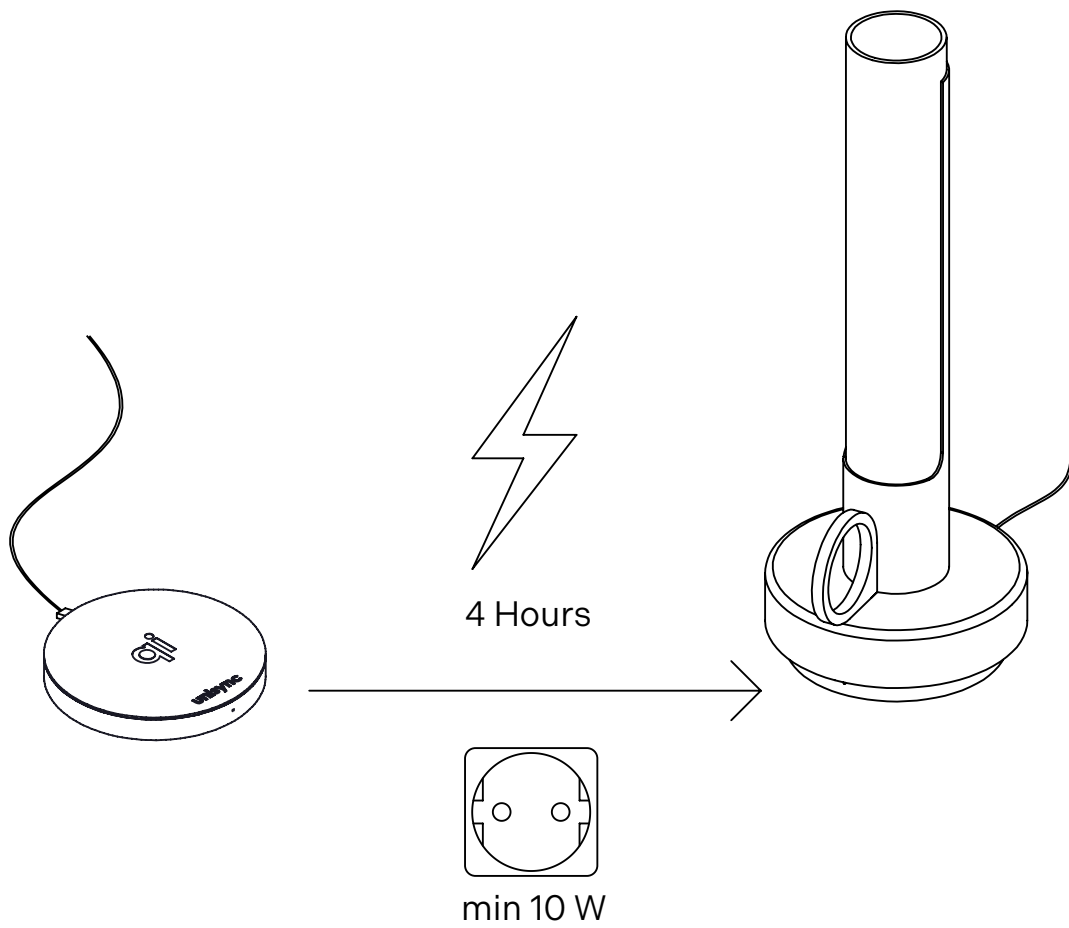

The light source mounted in the luminaire can only be replaced by the manufacturer or a qualified electrician.

Symbolen  som visas på produkten indikerar att den inte får slängas som osorterat avfall.

The Symbol  shown on the product indicates that the product should not be discarded as unsorted waste.

Symbolen  som visas på produkten indikerar att produkten endast är avsedd för inomhusbruk.

The Symbol  shown on the product indicates that the product is intended for indoor use only.

Symbolen  som visas på produkten indikerar att produkten drivs av extra låg volt.

The Symbol  shown on the product indicates that the product is supplied with extra low voltage.

3 Seconds →

3 Seconds →