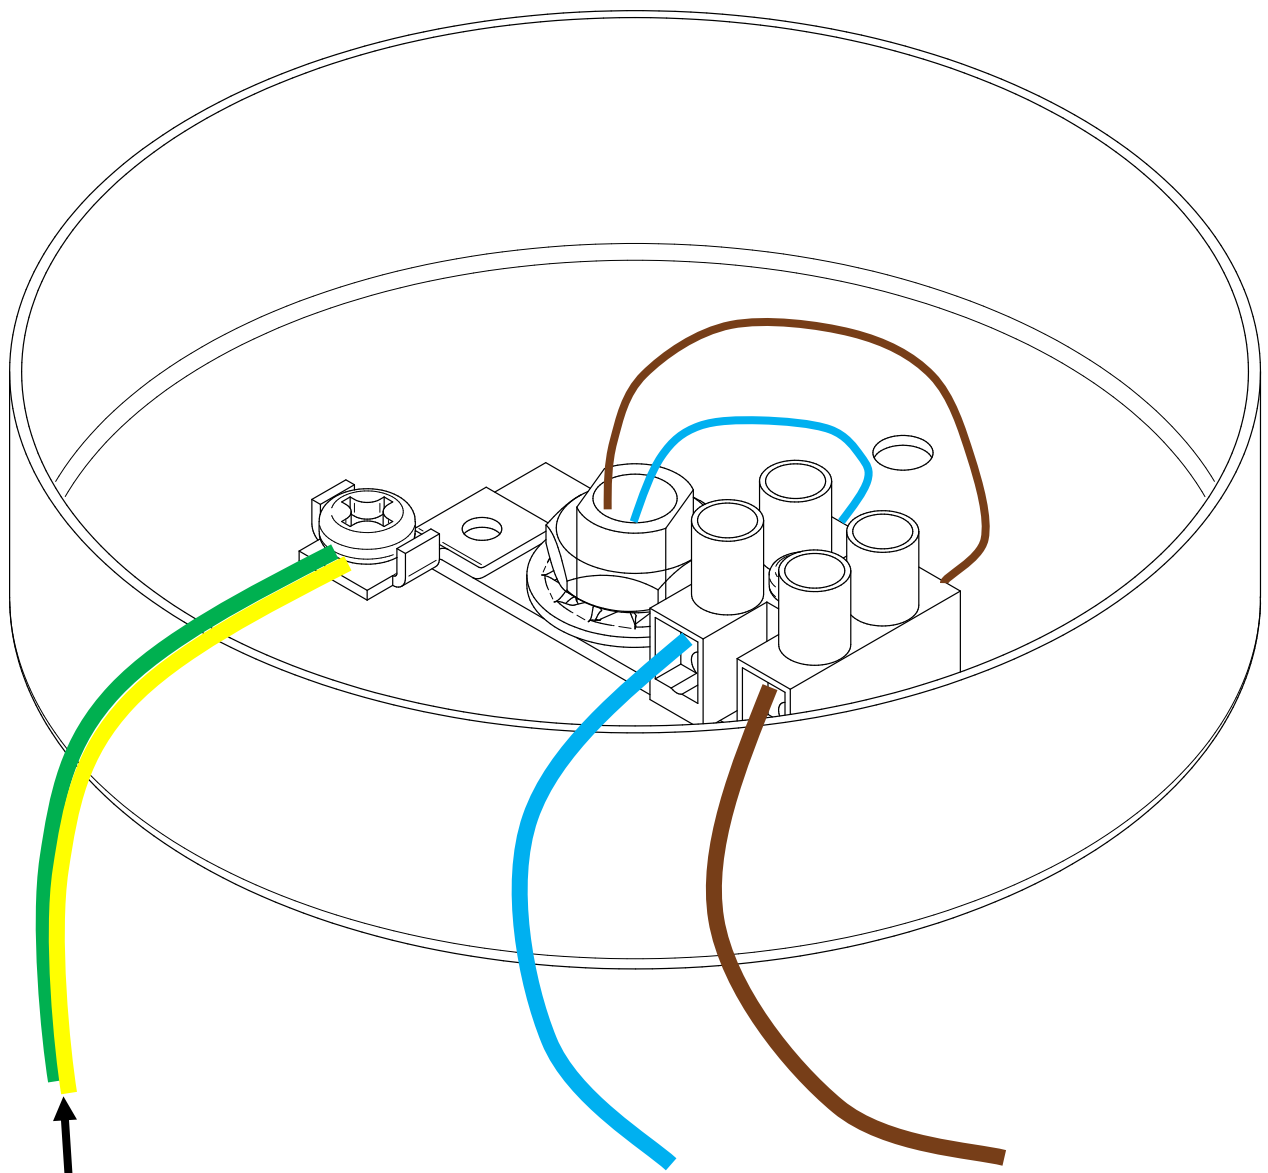

Grön gul / Green Yellow

Blå / Blue

Brun / Brown