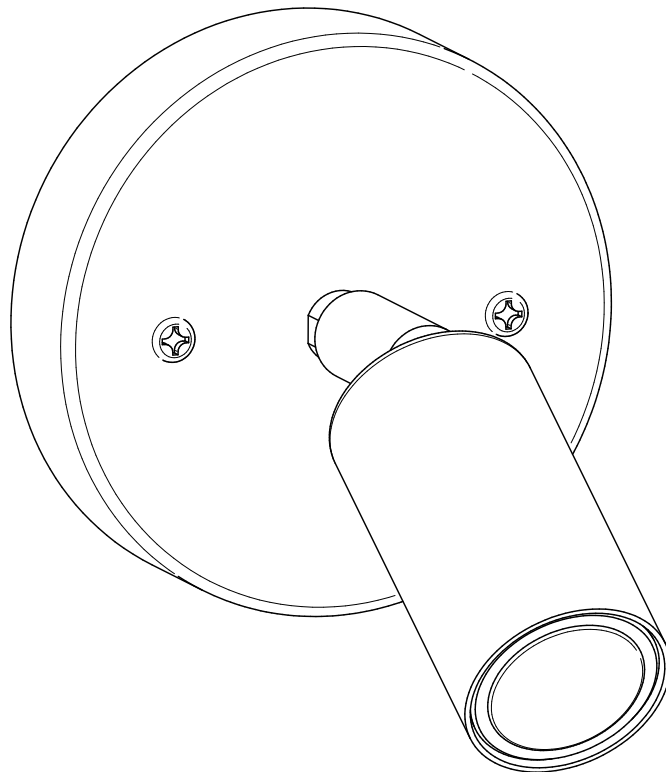

Örsjö

Starlight 1

36392F

Örsjö Belysning AB Emmabodavägen 14 SE-382 45 Nybro
Tel 0481-509 60 info@orsjo.com www.orsjo.com

Använd medföljande handskar för att skydda den råa ytan vid installation.

Use the supplied gloves in order to protect the raw surface during installation.