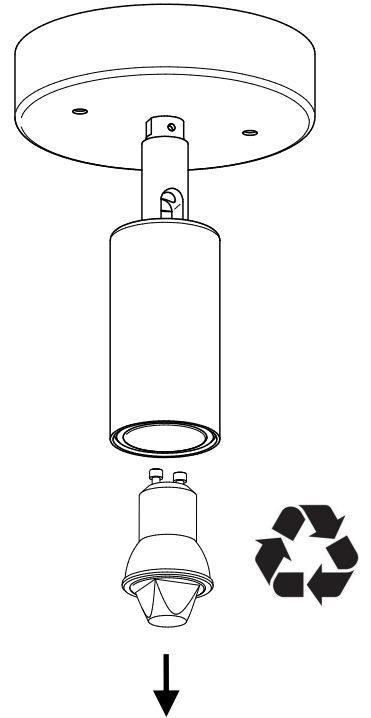

1

2

3

1

2

3

Max 3,5W
GU10Mini

Greppkudde ej inkluderad.

Grip pad not included.