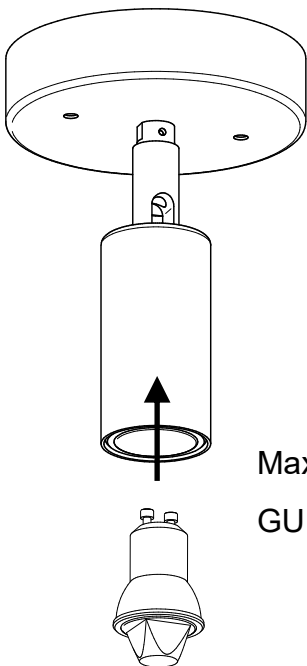

1

2

3

1

2

3

Max 3,5W
GU10Mini

Greppkudde ej inkluderad.

Grip pad not included.