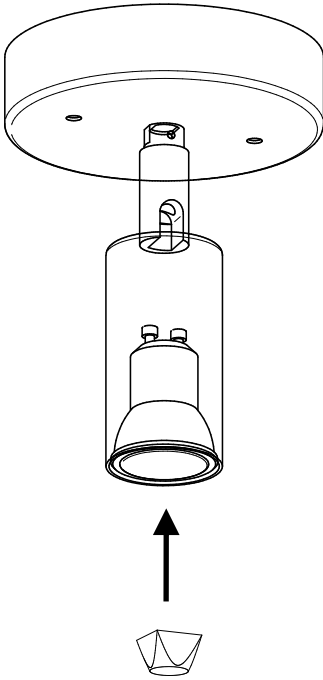

1

2

3

1

2

3

Max 3,5W
GU10Mini

Greppkudde ej inkluderad.

Grip pad not included.