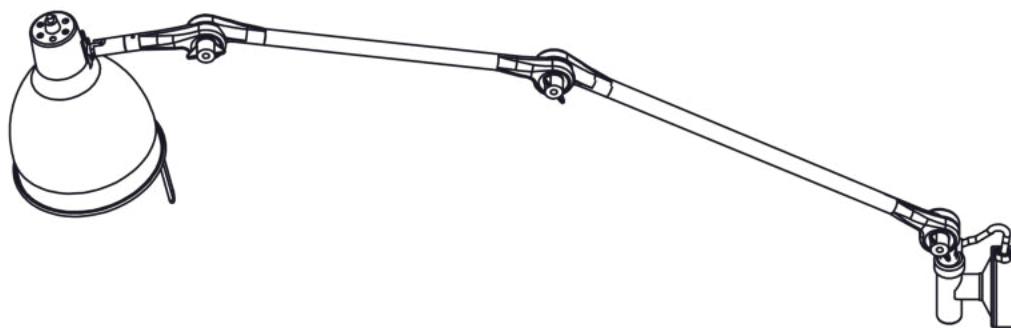

PJ 70, PJ71, PJ72 väggglampa

A

B

A

Säkerhetsinformation / Safety information

Varning

Produktens säkerhet kan endast garanteras om dessa instruktioner följs både under installation och användning.

Warning

The safety of the product can only be guaranteed if these instructions are followed both during installation and use.

Anmärkningar

- Innan du installerar eller utför underhållsarbete på produkten, se till att strömförsörjningen är avstängd.
- Produkten får inte på något sätt modifieras. Modifikationer kan orsaka säkerhetsbrister som kan göra produkten farlig. Örsjö Belysning avsäger sig allt ansvar för produkter som är modifierade.
- Produkten måste installeras av en kvalificerad installatör.
- Använd aldrig en effektförbrukning som överstiger det som anges på produkten.
- Om den externa kabeln är skadad bör den bytas ut av Örsjö Belysning eller en kvalificerad person för att garantera säkerheten.
- Symbolen  som visas på produkten indikerar att den inte får slängas som osorterat avfall.