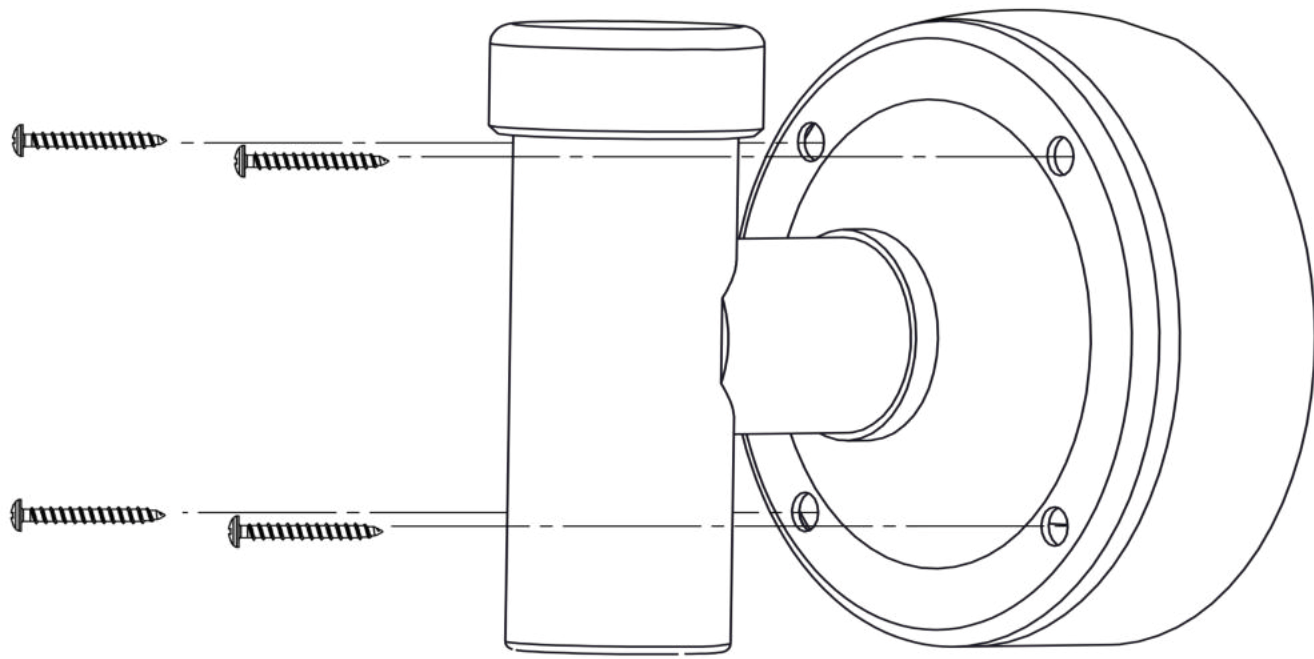

PJ 70, PJ71, PJ72 väggglampa

A

B

A

Säkerhetsinformation / Safety information

Varning

Produktens säkerhet kan endast garanteras om dessa instruktioner följs både under installation och användning.

Warning

The safety of the product can only be guaranteed if these instructions are followed both during installation and use.

Anmärkningar

- Innan du installerar eller utför underhållsarbete på produkten, se till att strömförsörjningen är avstängd.
- Produkten får inte på något sätt modifieras. Modifikationer kan orsaka säkerhetsbrister som kan göra produkten farlig. Örsjö Belysning avsäger sig allt ansvar för produkter som är modifierade.
- Produkten måste installeras av en kvalificerad installatör.
- Använd aldrig en effektförbrukning som överstiger det som anges på produkten.
- Om den externa kabeln är skadad bör den bytas ut av Örsjö Belysning eller en kvalificerad person för att garantera säkerheten.
- Symbolen  som visas på produkten indikerar att den inte får slängas som osorterat avfall.