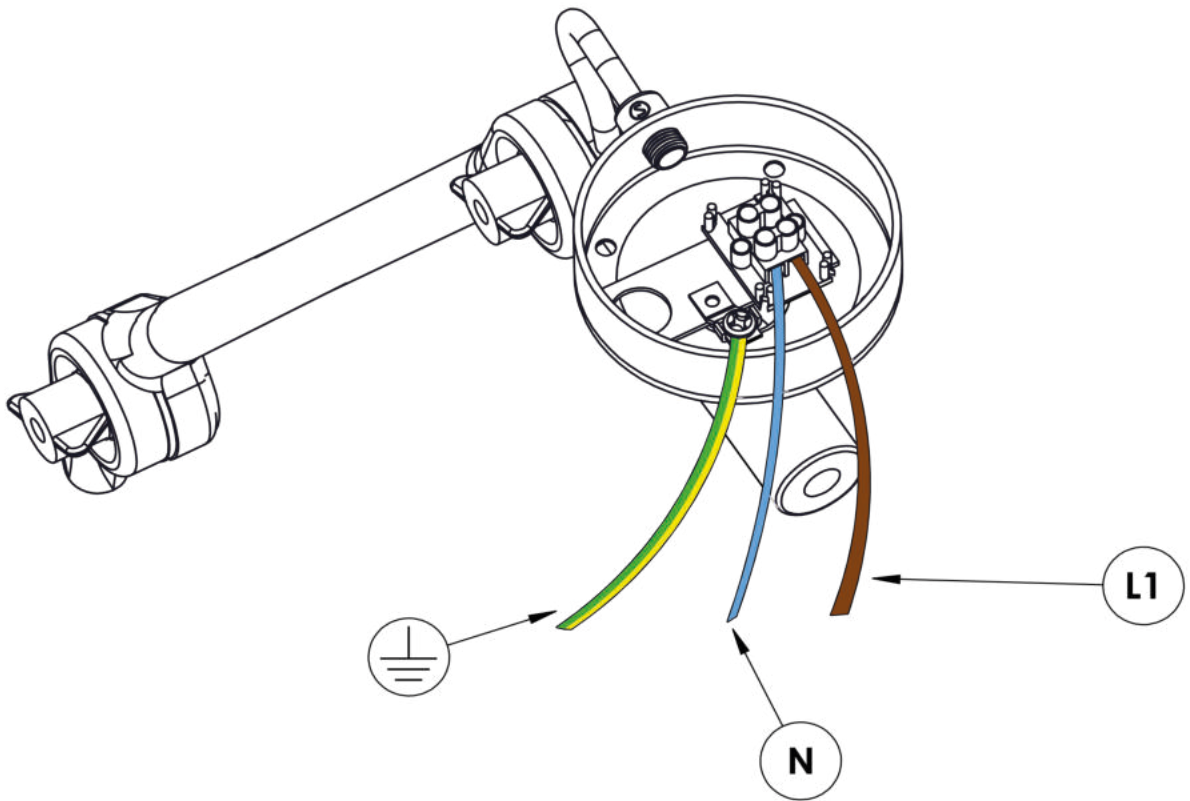

PJ 70, PJ71, PJ72 väggglampa

A

B

A

Säkerhetsinformation / Safety information

Varning

Produktens säkerhet kan endast garanteras om dessa instruktioner följs både under installation och användning.

Warning

The safety of the product can only be guaranteed if these instructions are followed both during installation and use.

Anmärkningar

- Innan du installerar eller utför underhållsarbete på produkten, se till att strömförsörjningen är avstängd.
- Produkten får inte på något sätt modifieras. Modifikationer kan orsaka säkerhetsbrister som kan göra produkten farlig. Örsjö Belysning avsäger sig allt ansvar för produkter som är modifierade.
- Produkten måste installeras av en kvalificerad installatör.
- Använd aldrig en effektförbrukning som överstiger det som anges på produkten.
- Om den externa kabeln är skadad bör den bytas ut av Örsjö Belysning eller en kvalificerad person för att garantera säkerheten.
- Symbolen  som visas på produkten indikerar att den inte får slängas som osorterat avfall.