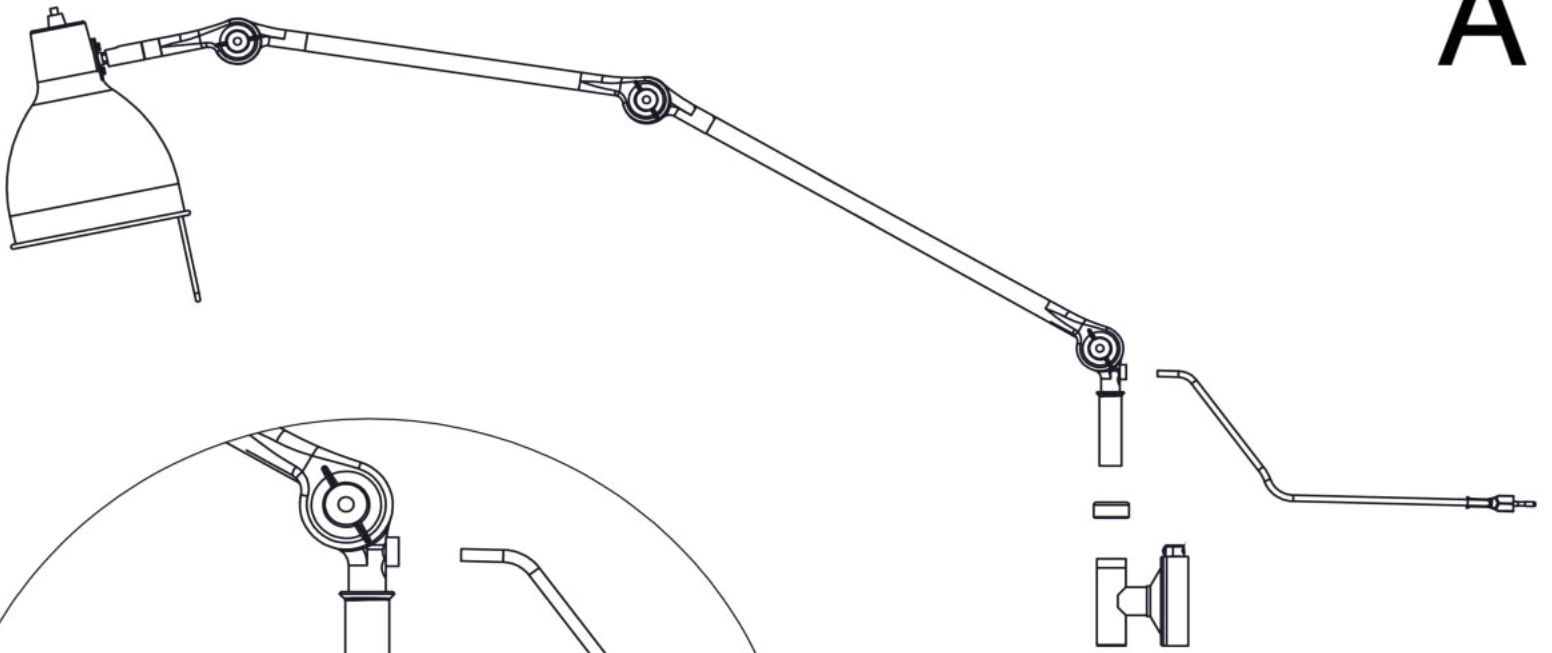

PJ 70, PJ71, PJ72 väggglampa

A

B

A

Säkerhetsinformation / Safety information

Varning

Produktens säkerhet kan endast garanteras om dessa instruktioner följs både under installation och användning.

Warning

The safety of the product can only be guaranteed if these instructions are followed both during installation and use.

Anmärkningar

- Innan du installerar eller utför underhållsarbete på produkten, se till att strömförsörjningen är avstängd.
- Produkten får inte på något sätt modifieras. Modifikationer kan orsaka säkerhetsbrister som kan göra produkten farlig. Örsjö Belysning avsäger sig allt ansvar för produkter som är modifierade.
- Produkten måste installeras av en kvalificerad installatör.
- Använd aldrig en effektförbrukning som överstiger det som anges på produkten.
- Om den externa kabeln är skadad bör den bytas ut av Örsjö Belysning eller en kvalificerad person för att garantera säkerheten.
- Symbolen  som visas på produkten indikerar att den inte får slängas som osorterat avfall.