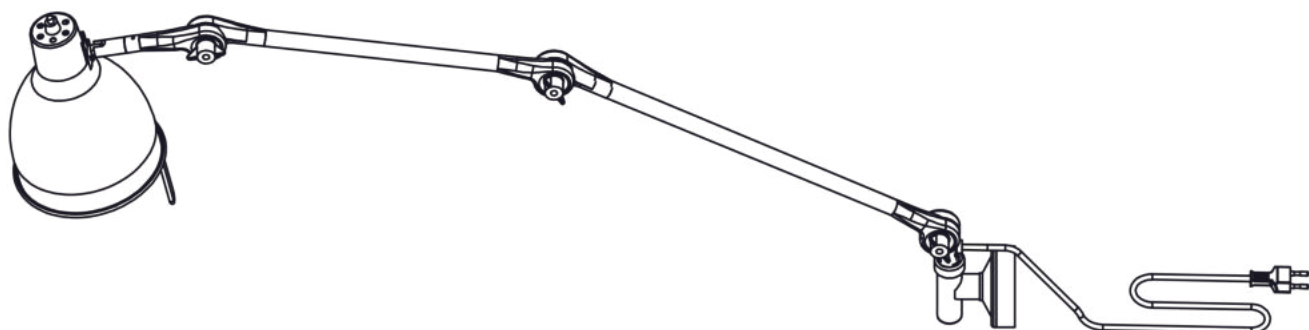

PJ 70, PJ71, PJ72 väggglampa

A

B

A

Säkerhetsinformation / Safety information

Varning

Produktens säkerhet kan endast garanteras om dessa instruktioner följs både under installation och användning.

Warning

The safety of the product can only be guaranteed if these instructions are followed both during installation and use.

Anmärkningar

- Innan du installerar eller utför underhållsarbete på produkten, se till att strömförsörjningen är avstängd.
- Produkten får inte på något sätt modifieras. Modifikationer kan orsaka säkerhetsbrister som kan göra produkten farlig. Örsjö Belysning avsäger sig allt ansvar för produkter som är modifierade.
- Produkten måste installeras av en kvalificerad installatör.
- Använd aldrig en effektförbrukning som överstiger det som anges på produkten.
- Om den externa kabeln är skadad bör den bytas ut av Örsjö Belysning eller en kvalificerad person för att garantera säkerheten.
- Symbolen  som visas på produkten indikerar att den inte får slängas som osorterat avfall.