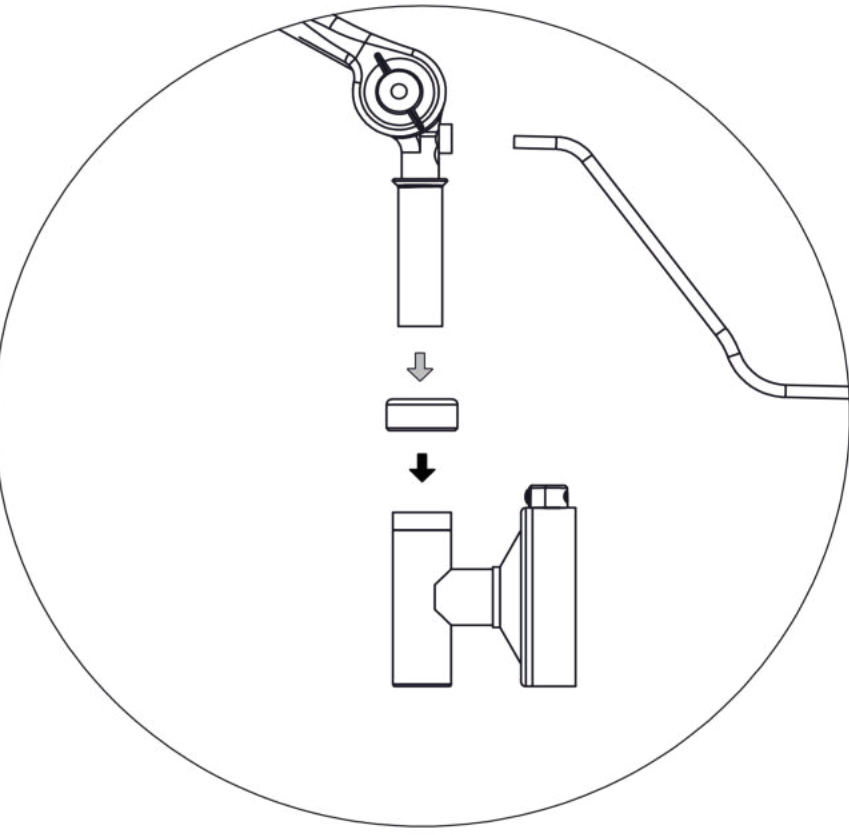

PJ 70, PJ71, PJ72 väggglampa

A

B

A

Säkerhetsinformation / Safety information

Varning

Produktens säkerhet kan endast garanteras om dessa instruktioner följs både under installation och användning.

Warning

The safety of the product can only be guaranteed if these instructions are followed both during installation and use.

Anmärkningar

- Innan du installerar eller utför underhållsarbete på produkten, se till att strömförsörjningen är avstängd.
- Produkten får inte på något sätt modifieras. Modifikationer kan orsaka säkerhetsbrister som kan göra produkten farlig. Örsjö Belysning avsäger sig allt ansvar för produkter som är modifierade.
- Produkten måste installeras av en kvalificerad installatör.
- Använd aldrig en effektförbrukning som överstiger det som anges på produkten.
- Om den externa kabeln är skadad bör den bytas ut av Örsjö Belysning eller en kvalificerad person för att garantera säkerheten.
- Symbolen  som visas på produkten indikerar att den inte får slängas som osorterat avfall.