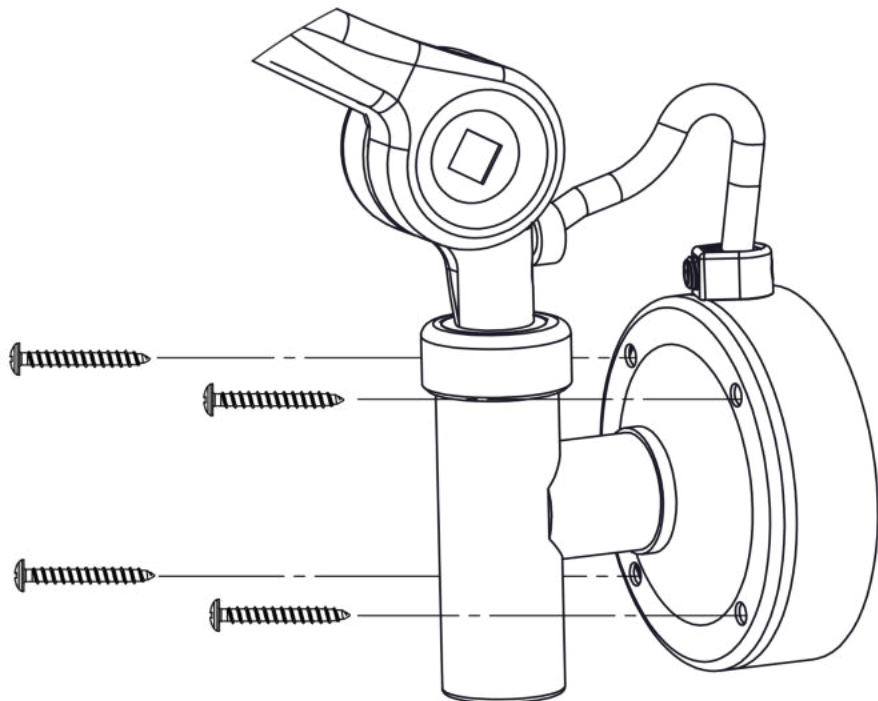

PJ 70, PJ71, PJ72 väggglampa

A

B

A

Säkerhetsinformation / Safety information

Varning

Produktens säkerhet kan endast garanteras om dessa instruktioner följs både under installation och användning.

Warning

The safety of the product can only be guaranteed if these instructions are followed both during installation and use.

Anmärkningar

- Innan du installerar eller utför underhållsarbete på produkten, se till att strömförsörjningen är avstängd.
- Produkten får inte på något sätt modifieras. Modifikationer kan orsaka säkerhetsbrister som kan göra produkten farlig. Örsjö Belysning avsäger sig allt ansvar för produkter som är modifierade.
- Produkten måste installeras av en kvalificerad installatör.
- Använd aldrig en effektförbrukning som överstiger det som anges på produkten.
- Om den externa kabeln är skadad bör den bytas ut av Örsjö Belysning eller en kvalificerad person för att garantera säkerheten.
- Symbolen  som visas på produkten indikerar att den inte får slängas som osorterat avfall.