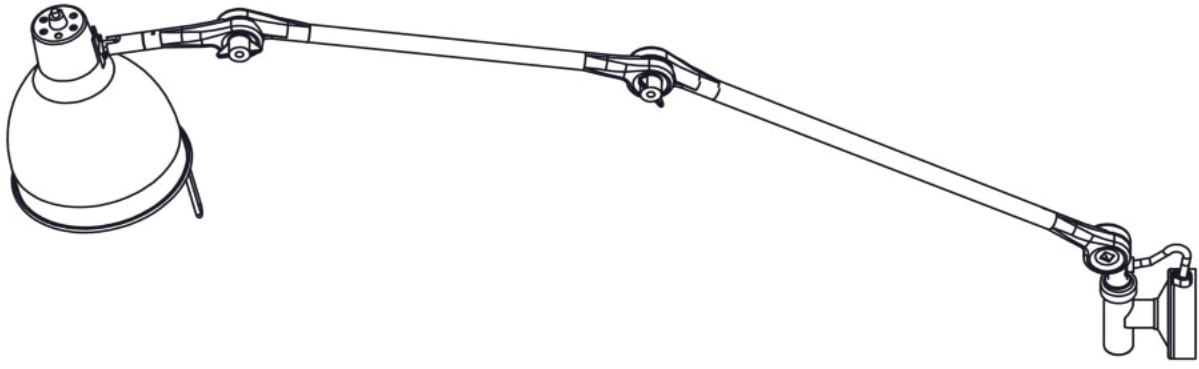

PJ 70, PJ71, PJ72 väggglampa

A

B

A

Säkerhetsinformation / Safety information

Varning

Produktens säkerhet kan endast garanteras om dessa instruktioner följs både under installation och användning.

Warning

The safety of the product can only be guaranteed if these instructions are followed both during installation and use.

Anmärkningar

- Innan du installerar eller utför underhållsarbete på produkten, se till att strömförsörjningen är avstängd.
- Produkten får inte på något sätt modifieras. Modifikationer kan orsaka säkerhetsbrister som kan göra produkten farlig. Örsjö Belysning avsäger sig allt ansvar för produkter som är modifierade.
- Produkten måste installeras av en kvalificerad installatör.
- Använd aldrig en effektförbrukning som överstiger det som anges på produkten.
- Om den externa kabeln är skadad bör den bytas ut av Örsjö Belysning eller en kvalificerad person för att garantera säkerheten.
- Symbolen  som visas på produkten indikerar att den inte får slängas som osorterat avfall.