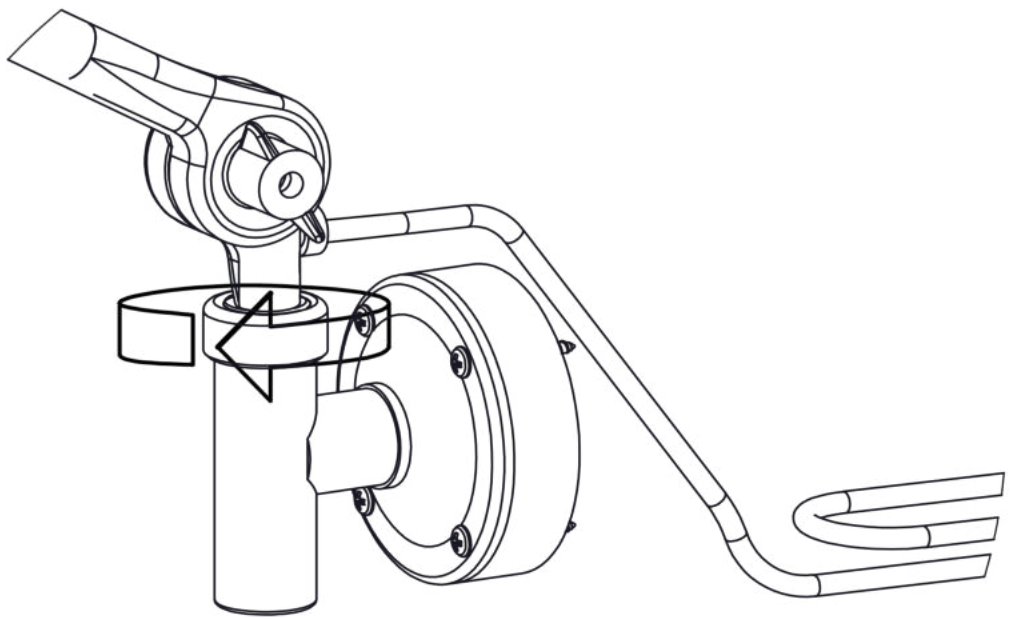

PJ 70, PJ71, PJ72 väggglampa

A

B

A

Säkerhetsinformation / Safety information

Varning

Produktens säkerhet kan endast garanteras om dessa instruktioner följs både under installation och användning.

Warning

The safety of the product can only be guaranteed if these instructions are followed both during installation and use.

Anmärkningar

- Innan du installerar eller utför underhållsarbete på produkten, se till att strömförsörjningen är avstängd.
- Produkten får inte på något sätt modifieras. Modifikationer kan orsaka säkerhetsbrister som kan göra produkten farlig. Örsjö Belysning avsäger sig allt ansvar för produkter som är modifierade.
- Produkten måste installeras av en kvalificerad installatör.
- Använd aldrig en effektförbrukning som överstiger det som anges på produkten.
- Om den externa kabeln är skadad bör den bytas ut av Örsjö Belysning eller en kvalificerad person för att garantera säkerheten.
- Symbolen  som visas på produkten indikerar att den inte får slängas som osorterat avfall.