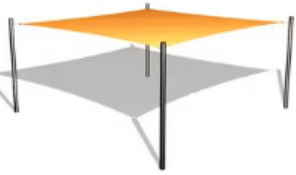

SAUE bord

6 900 kr

SAUE bänk m rygg

7 200 kr

HARKU

7 200 kr

Tartu

6 500 kr

Rondo

7 500 kr

Picnic 1580 Junior

4 500 kr

1 Solsegel / 4 stälben 4x4

18 700 kr

1 Solsegel / 3 stälben 3,6x3,6x3,6

14 500 kr