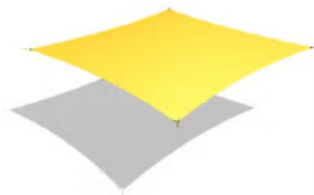

Fika 1760

Bänkad 9501

Bänkad 1791

SAUE bänk

SAUE bord

SAUE bänk m rygg

HARKU

Tartu

Savansana

Hasana m ben

Bänk med 4 blomlådor

24 900 kr

7 500 kr

1 Solsegel / 4 stälben 4x4

1 Solsegel / 3 stälben 3,6x3,6x3,6

Ruta 4x4

Segel 4x4x4

-12%

Schack 2,8x2,8 meter

King 4 x 4

Kasta prick

Dart

-27%

Lekplats.se