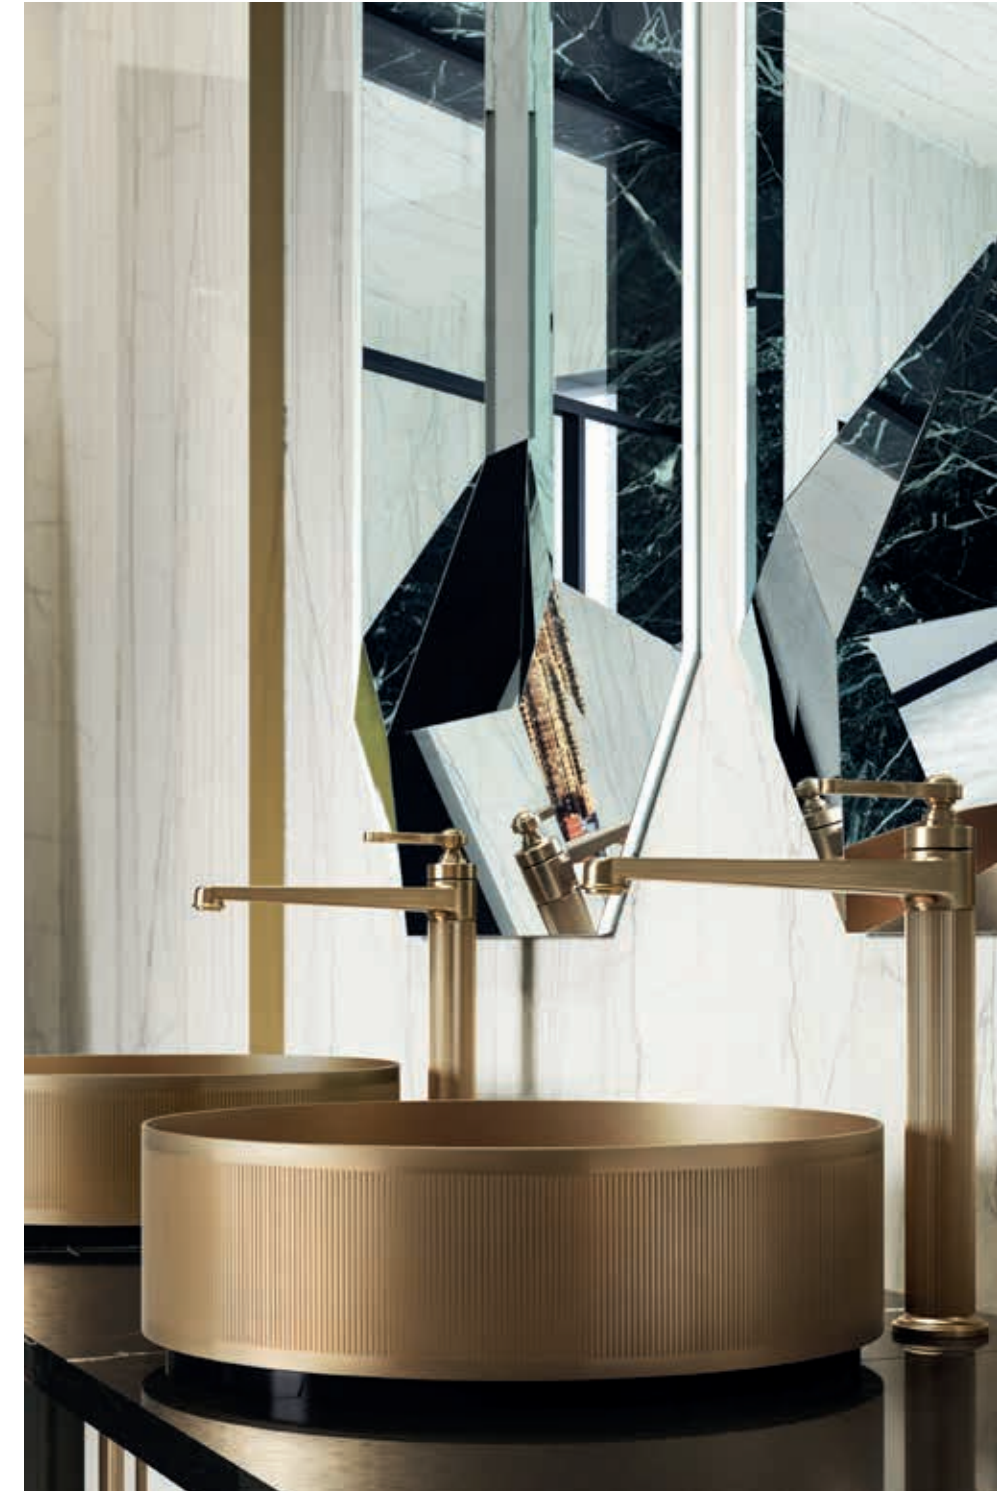

Gessi

Italská značka Gessi je ikonou koupelnového designu. Její vodovodní baterie jsou skloubením špičkové technologie, pravé italské kvality a nadčasového designu.

Gessi bylo první italskou společností zabývající se výrobou baterií a postupem času ze z něj stal světový lídr v koupelnové výbavě. Touha dosáhnout dokonalosti je patrná v každém aspektu produktu, od designu přes výrobu až po finální zpracování. Produkty Gessi dokážou proměnit obyčejnou místnost v zajímavý a designově vyladěný prostor. K tomu všemu navíc Gessi klade důraz na ekologii a využívá k výrobě 100% čisté energetické zdroje.