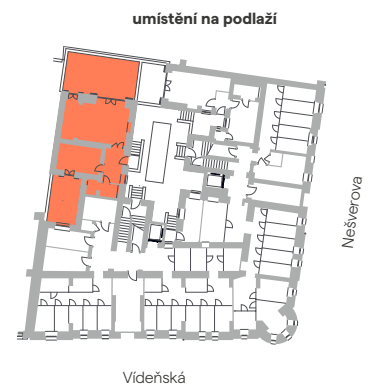

Byt OA

prizemí | 2 + kk

Užitná plocha	64,9 m²
Vedlejší plocha	4,5 m ²
Podlahová plocha	69,4 m²
Sklep	0,0 m ²
Terasa	53,1 m ²
Prodejní plocha	122,5 m²

Upozornění: Schéma půdorysu představuje dispoziční řešení jednotky. Vybavení nábytkem (včetně vestavěných, či satních skříní), spotřebiči, dalšími movitými věcmi, kuchyňskou linkou apod. je zobrazeno pouze pro názornost a není předmětem prodeje. Zařizovací předměty a příčky s dveřmi znázorněné tenkou čarou nejsou předmětem dodávky. Plochy jednotlivých místností jsou pouze orientační. Developer si vyhrazuje právo na změnu.