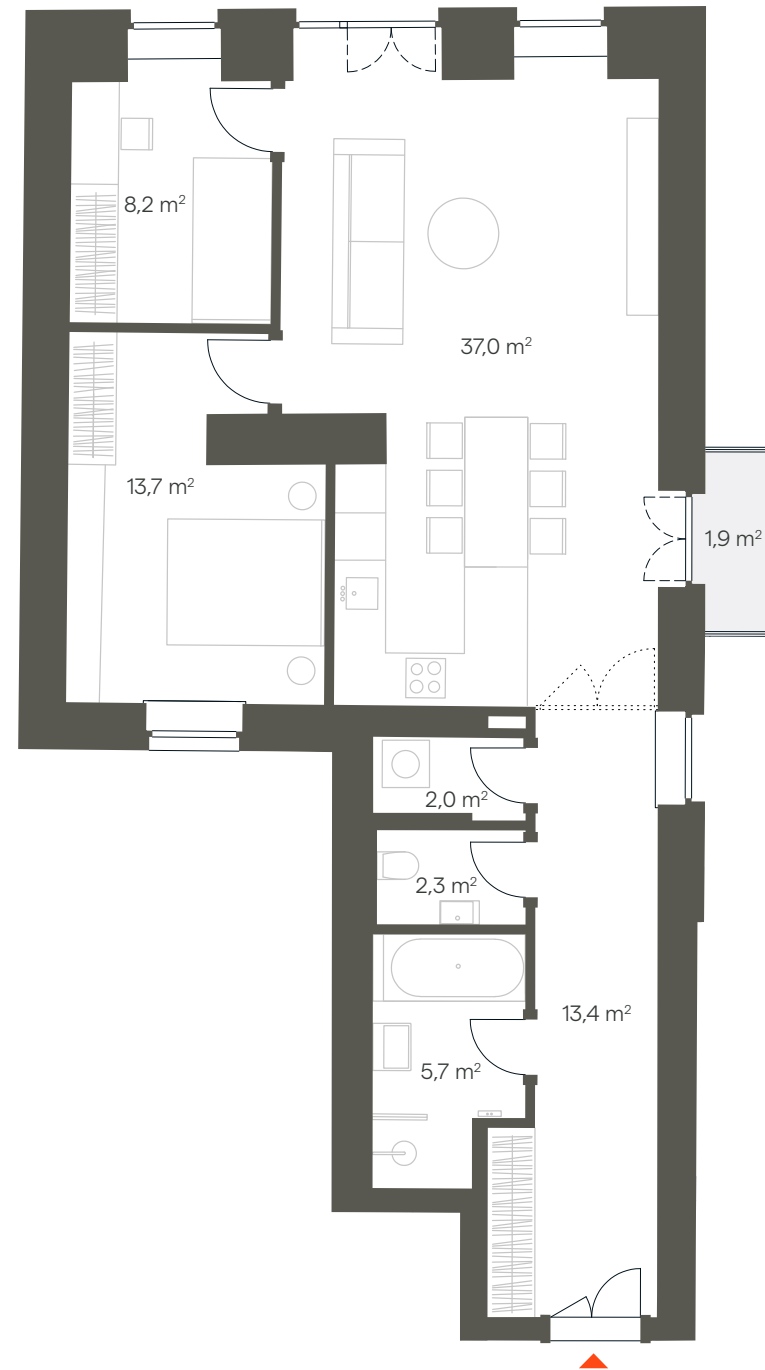

Byt 1A

1. patro | 3 + kk

Užitná plocha	82,3 m²
Vedlejší plocha	5,1 m ²
Podlahová plocha	87,4 m²
Sklep	5,9 m ²
Balkón	1,9 m ²
Prodejní plocha	95,2 m²

Upozornění: Schéma půdorysu představuje dispoziční řešení jednotky. Vybavení nábytkem (včetně vestavěných, či satních skříní), spotřebiči, dalšími movitými věcmi, kuchyňskou linkou apod. je zobrazeno pouze pro názornost a není předmětem prodeje. Zařizovací předměty a příčky s dveřmi znázorněné tenkou čarou nejsou předmětem dodávky. Plochy jednotlivých místností jsou pouze orientační. Developer si vyhrazuje právo na změnu.