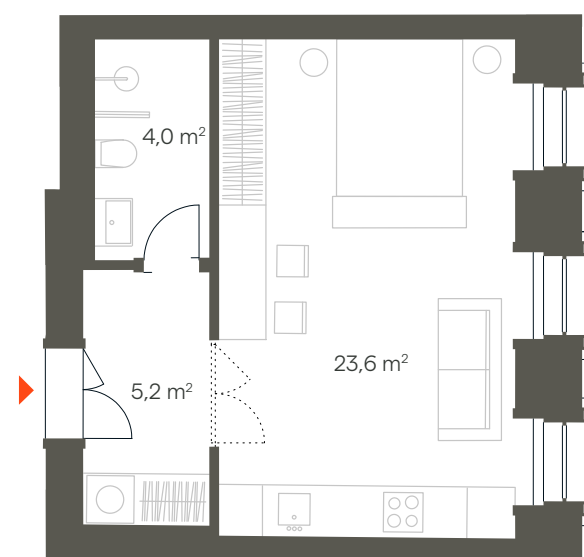

Byt 1F

1. patro | 1 + kk

Užitná plocha	32,8 m²
Vedlejší plocha	1,7 m ²
Podlahová plocha	34,5 m²
Sklep	4 m ²
Balkón	0,0 m ²
Prodejní plocha	38,5 m²

Upozornění: Schéma půdorysu představuje dispoziční řešení jednotky. Vybavení nábytkem (včetně vestavěných, či šatních skříní), spotřebiči, dalšími movitými věcmi, kuchyňskou linkou apod. je zobrazeno pouze pro názornost a není předmětem prodeje. Zařizovací předměty a příčky s dveřmi znázorněné tenkou čarou nejsou předmětem dodávky. Plochy jednotlivých místností jsou pouze orientační. Developer si vyhrazuje právo na změnu.