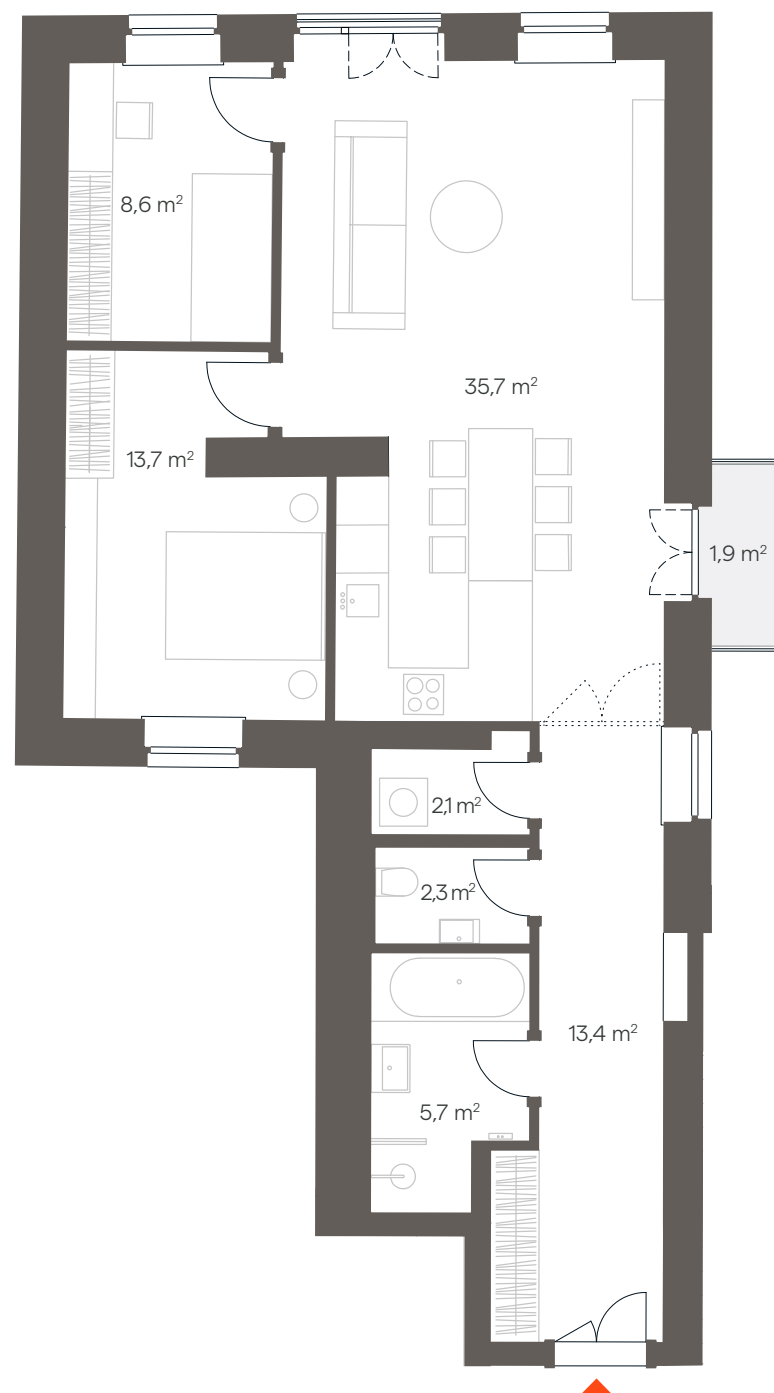

Byt 2A

2. patro | 3 + kk

Užitná plocha	81,5 m ²
Vedlejší plocha	5,5 m ²
Podlahová plocha	87,0 m ²
Sklep	4,0 m ²
Balkón	1,9 m ²
Prodejní plocha	92,9 m²

Upozornění: Schéma půdorysu představuje dispoziční řešení jednotky. Vybavení nábytkem (včetně vestavěných, či šatních skříní), spotřebiči, dalšími movitými věcmi, kuchyňskou linkou apod. je zobrazeno pouze pro názornost a není předmětem prodeje. Zařizovací předměty a příčky s dveřmi znázorněné tenkou čarou nejsou předmětem dodávky. Plochy jednotlivých místností jsou pouze orientační. Developer si vyhrazuje právo na změnu.