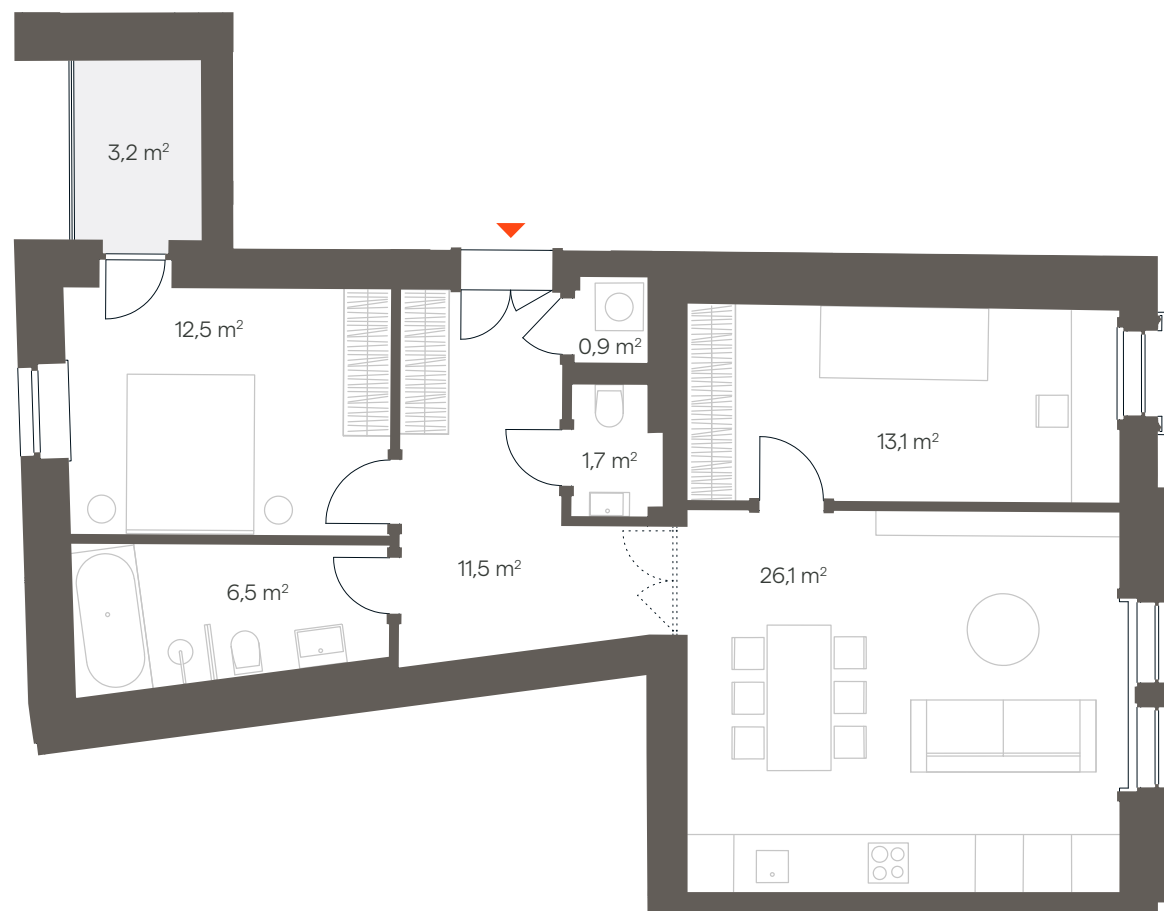

Byt 2E

2. patro | 3 + kk

Užitná plocha	72,3 m ²
Vedlejší plocha	4,4 m ²
Podlahová plocha	76,7 m ²
Sklep	5,2 m ²
Balkón	3,2 m ²
Prodejní plocha	85,1 m²

Upozornění: Schéma půdorysu představuje dispoziční řešení jednotky. Vybavení nábytkem (včetně vestavěných, či šatních skříní), spotřebiči, dalšími movitými věcmi, kuchyňskou linkou apod. je zobrazeno pouze pro názornost a není předmětem prodeje. Zařizovací předměty a příčky s dveřmi znázorněné tenkou čarou nejsou předmětem dodávky. Plochy jednotlivých místností jsou pouze orientační. Developer si vyhrazuje právo na změnu.