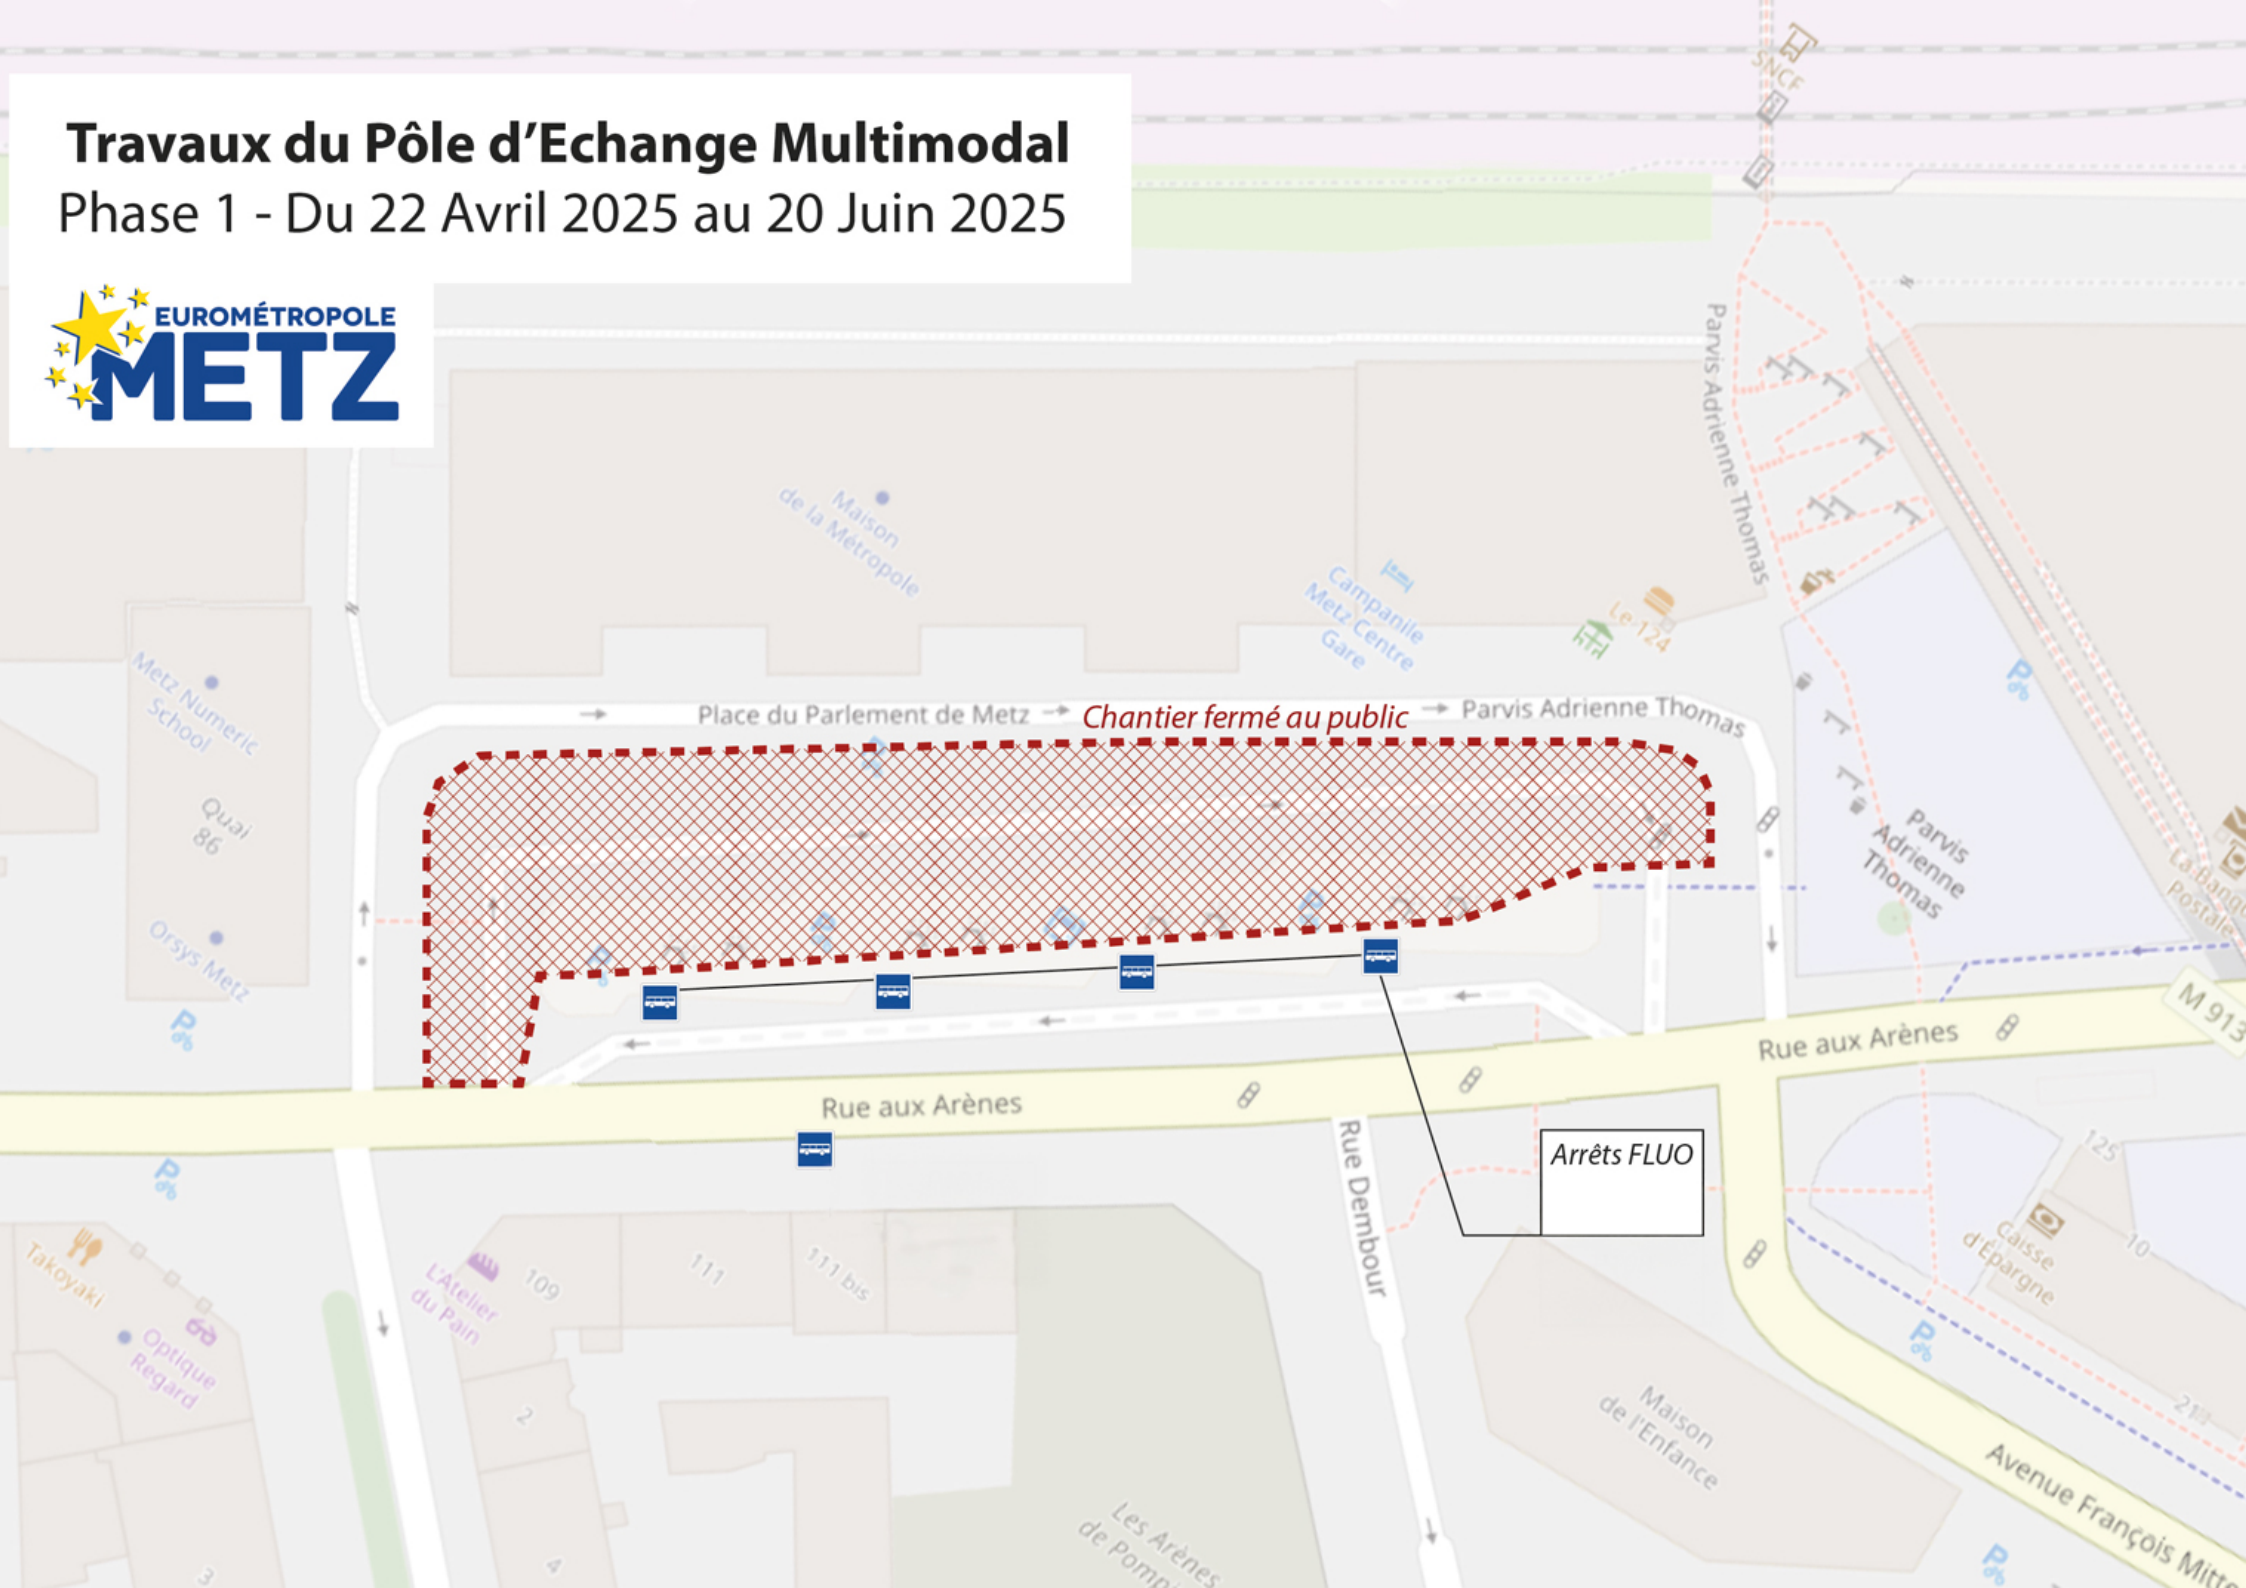

TRAVAUX POLE D'ECHANGE MUTLIMODAL

La Région Grand Est souhaite informer les utilisateurs du réseau de transport régional que pendant les travaux menés par Metz Métropole au niveau du Pôle d'Echange Multimodal la desserte continue d'être réalisée sur le site jusqu'au 27 juin 2025.

Travaux du Pôle d'Échange Multimodal

Phase 1 - Du 22 Avril 2025 au 20 Juin 2025

Chantier fermé au public

Arrêts FLUO