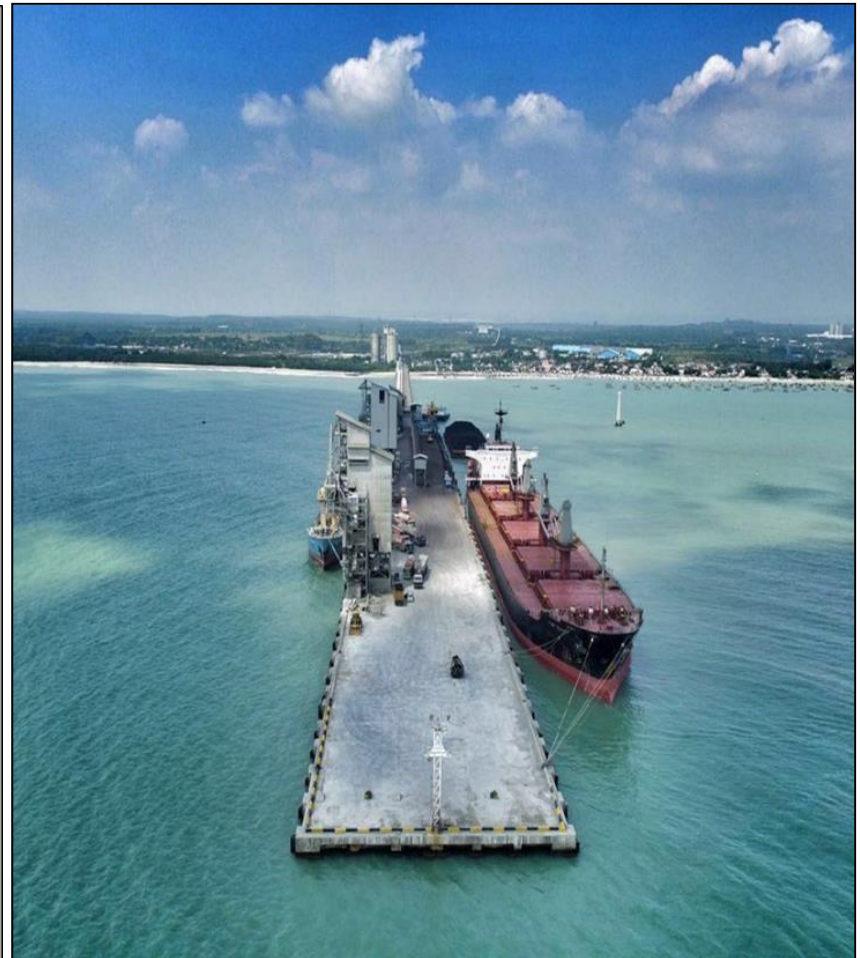

PT. Internasional Total Service & Logistics

Prosperity Tower, Lt. 11 Unit A & J District 8 SCBD Lot 28,

Jl. Jend. Sudirman Kav. 52-53, Jakarta Selatan 12190

Telp : +62-21-50112120 (Hunting) Fax : +62-21-50112121 / E-mail : Agency2@itlid.com

TUBAN PORT INFORMATION