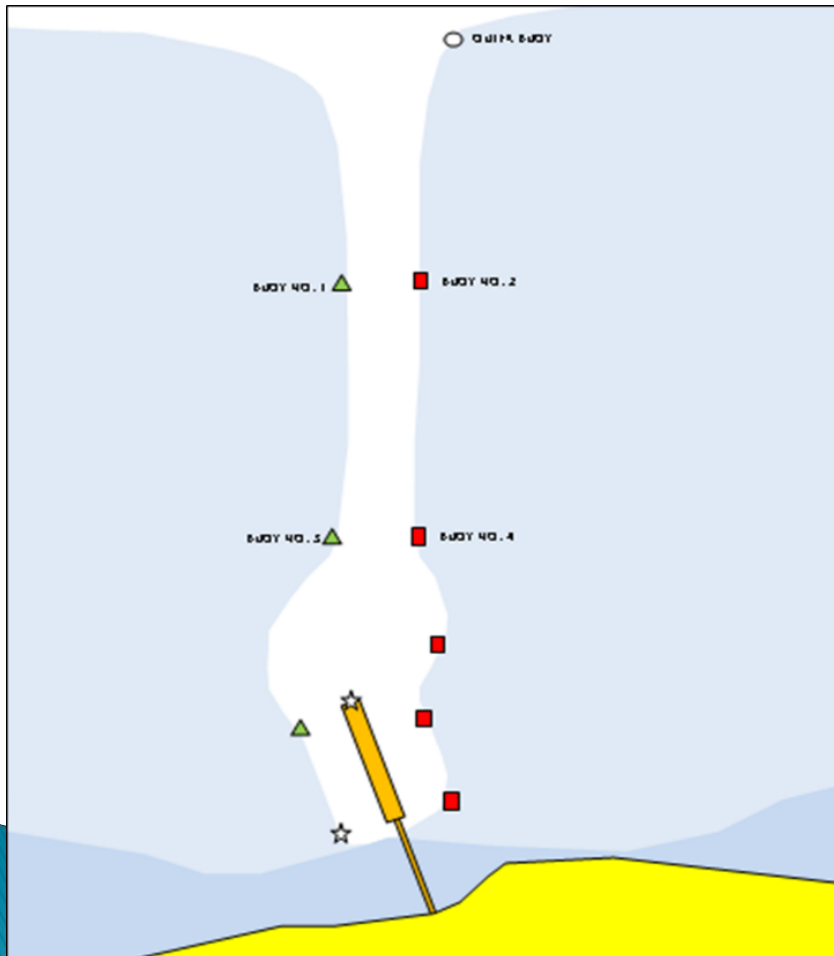

PT. Internasional Total Service & Logistics

Prosperity Tower, Lt. 11 Unit A & J District 8 SCBD Lot 28,

Jl. Jend. Sudirman Kav. 52-53, Jakarta Selatan 12190

Telp : +62-21-50112120 (Hunting) Fax : +62-21-50112121 / E-mail : Agency2@itlid.com

TUBAN PORT INFORMATION