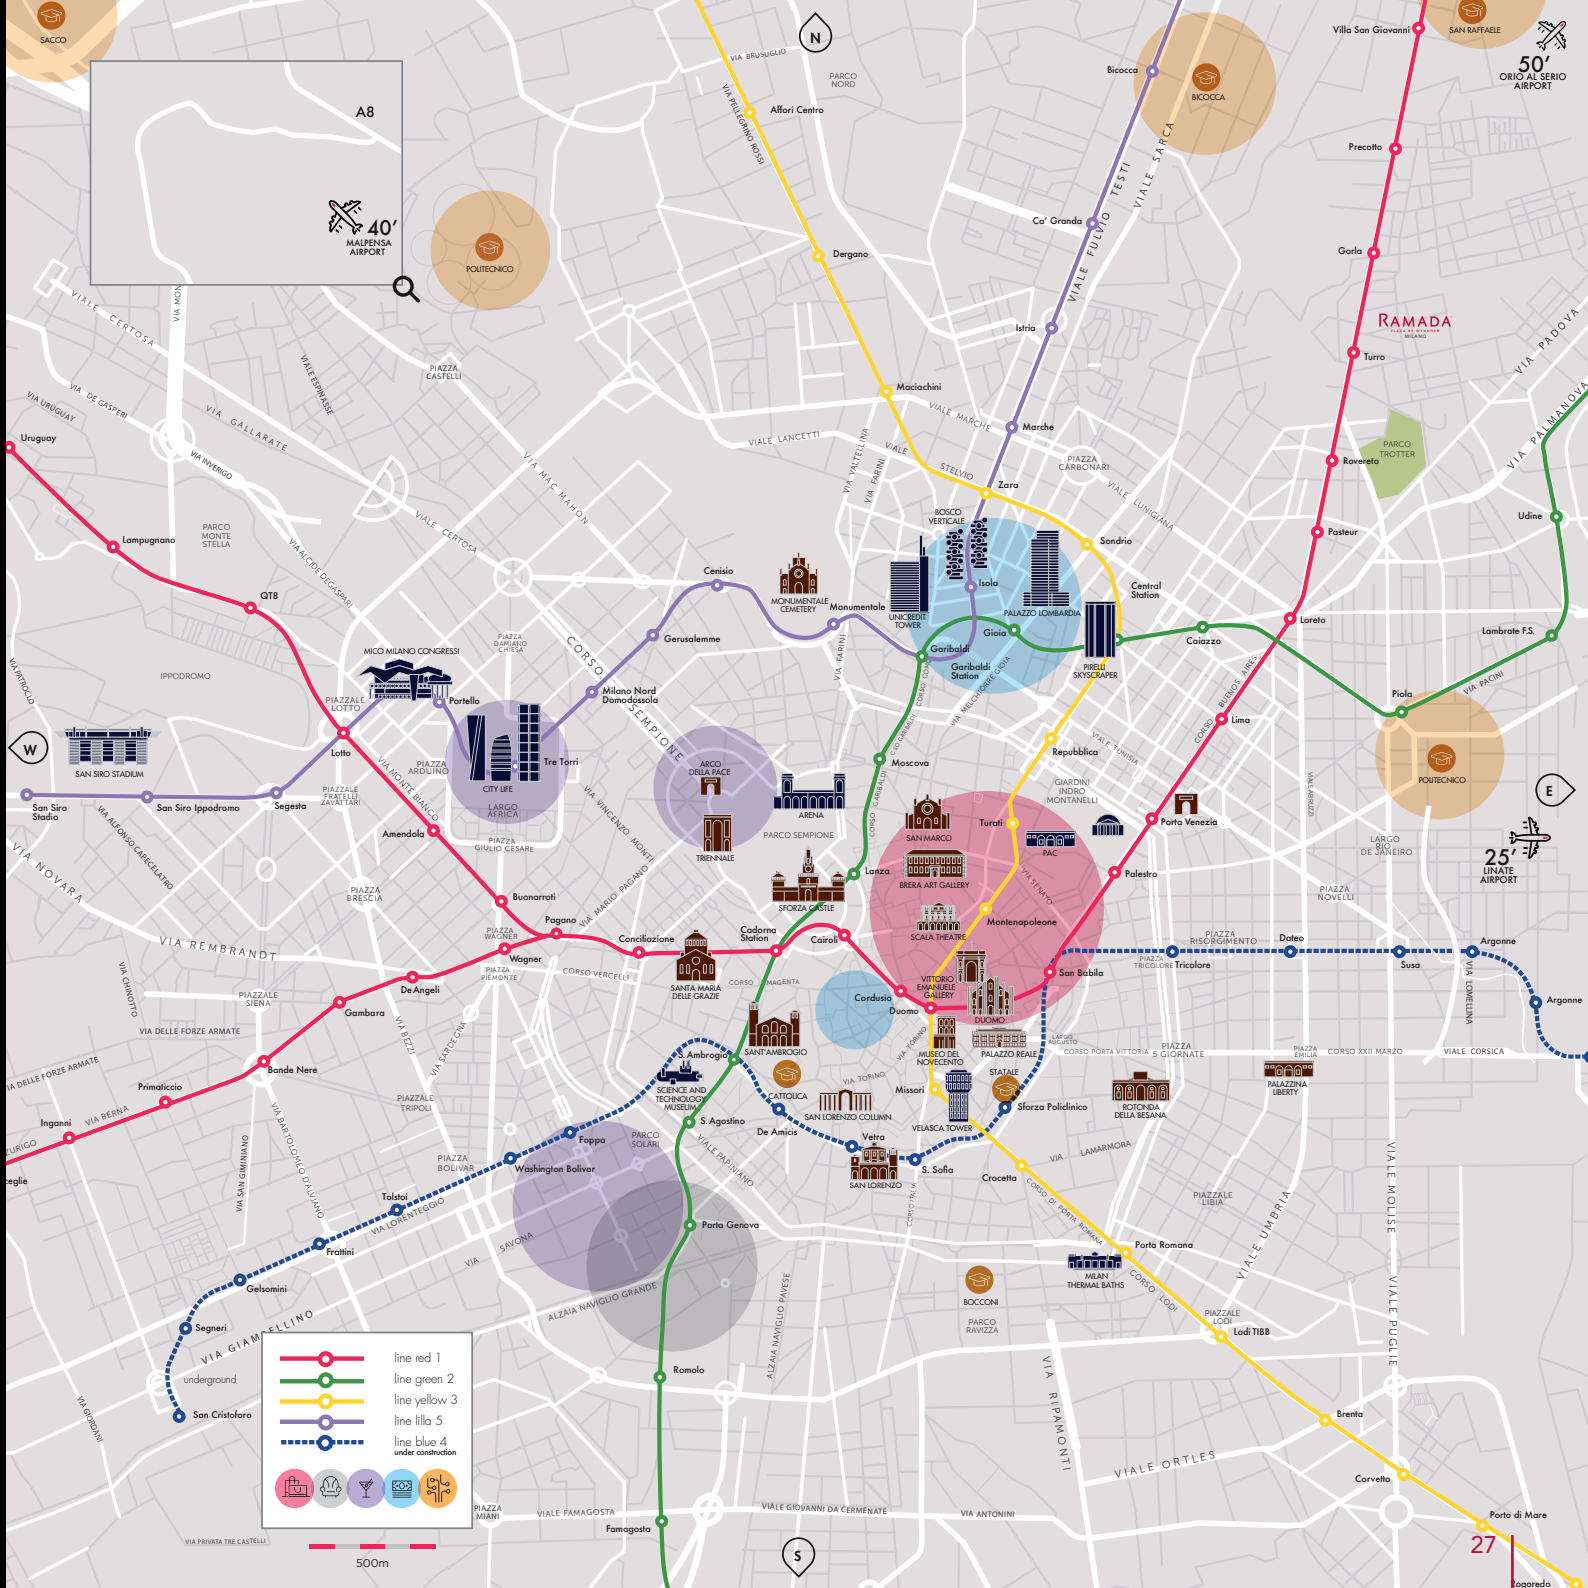

● line red 1
● line green 2
● line yellow 3
● line lilla 5
● line blue 4 under construction
○ underground
○ underground

500m

A8

40' MALPENSA AIRPORT

POLITECNICO

50' ORIO AL SERIO AIRPORT

SAN RAFFAEL

25' LINATE AIRPORT