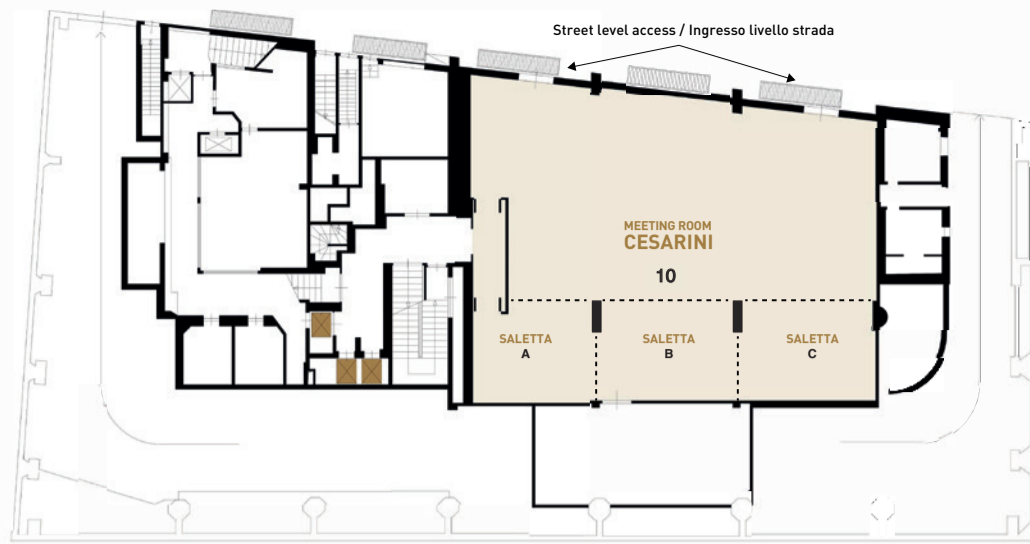

LEVEL - 2

LEVEL - 1

INGRESSO MAIN ENTRANCE **GROUND FLOOR**
VIA CAVOUR

Legenda

- 1 Main Entrance
- 2 Hall
- 3 Reception
- 4 Toilette
- 5 American Bar
- 6 Restaurants
- A Le Erbe
- B Giardino
- C Le Spighe
- 7 Meeting Room Tevere
- 8 Meeting Room Aniene
- 9 Meeting Room Velino
- 10 Meeting Room Cesarini
- Saletta A,B,C
- Elevator

BANQUET

COCKTAIL

BOARDROOM

U-SHAPE

CLASSROOM

THEATRE

MEETING ROOMS	DIMENSION HXWXL	FLOOR	AREA	NATURAL LIGHT	BANQUET	COCKTAIL	BOARDROOM	U-SHAPE	CLASSROOM	THEATRE
CESARINI	4x14,3x20,65	-2	295	☀	180	300	80	70	100	200
SALETTA A	3x5,1x6,15	-2	31		-	-	14	15	10	20
SALETTA B	3x5,1x6,75	-2	35		-	-	16	15	14	20
SALETTA C	3x5,1x6,75	-2	30		-	-	16	15	14	20
TEVERE	3x11x14	-1	153	☀	80	100	42	35	50	90
ANIENE	2,5x6,5x5,4	-1	38		-	-	20	15	15	20
VELINO	2,8x2x4,4	-1	13		-	-	8	-	-	8
BUSINESS ROOM 109	3x5,1x3,8	1	19,38	☀	-	-	10	8	8	14
BUSINESS ROOM 111	3x5,1x3,8	1	19,38	☀	-	-	10	8	8	14
BUSINESS ROOM 117	3x3,8x5,55	1	21,09	☀	-	-	10	8	8	14
RISTORANTE LE ERBE	4x7x13	Ground	139	☀	90	120	-	-	-	-
SALA GIARDINO	4x5x5	Ground	56	☀	44	45	-	-	-	-
RISTORANTE LE SPIGHE	4x5x10	Ground	84	☀	52	75	-	-	-	-