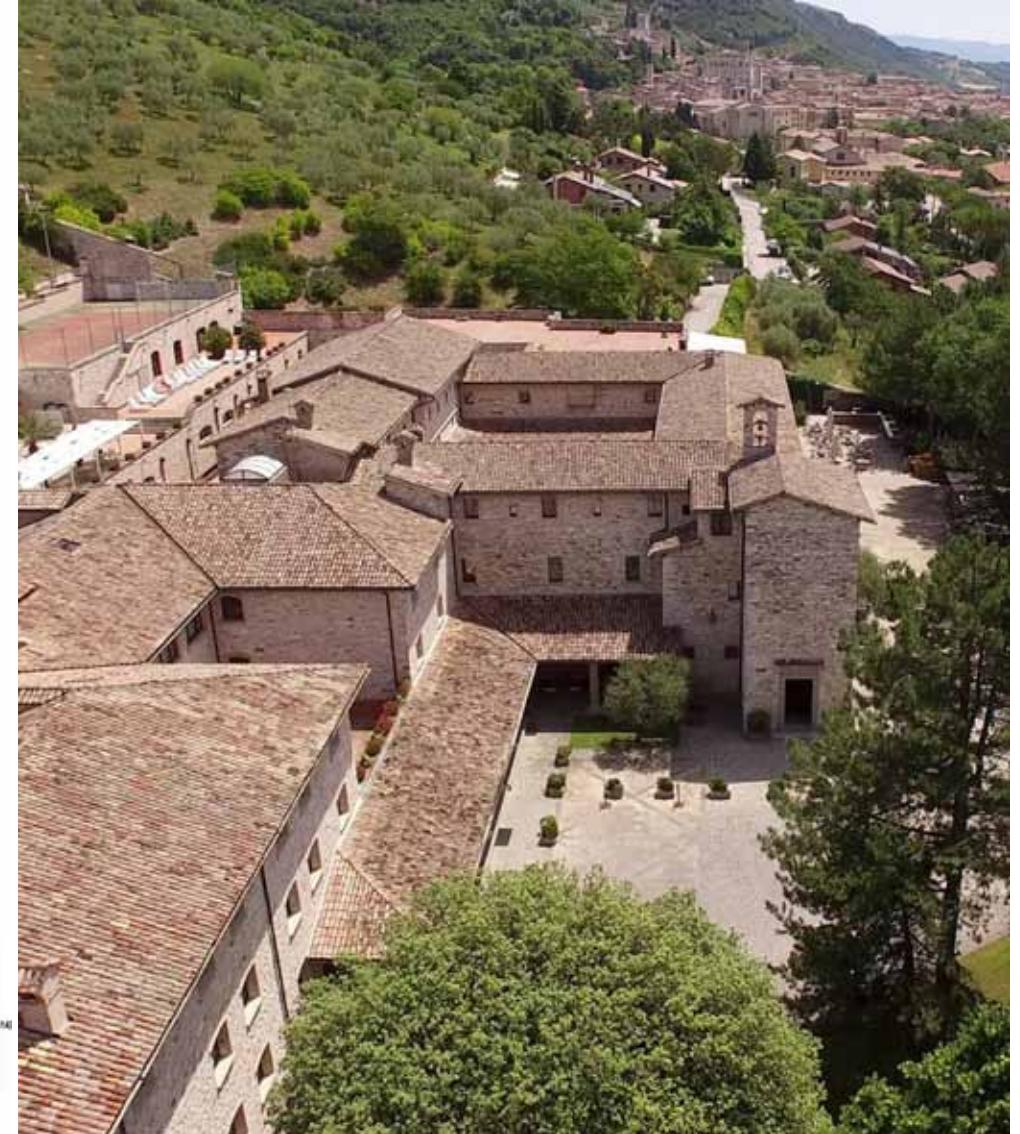

COME RAGGIUNGERCI

How to get there

AEROPORTI _ AIRPORTS

Perugia
Ancona
Bologna
Firenze
Roma

AUTOSTRADE _ MOTORWAYS

A1 Autostrada del Sole
- Uscita Valdichiana 98 Km.
da sud:
- Uscita Orte 130 Km.

A14 Adriatica
- Uscita Fano 75 Km.
- Uscita Cesena
via E 45 150 Km.
da sud:
- Uscita Ancona Nord
via Fabriano 100 Km.

FERROVIA _ RAILWAY

Ancona - Roma
Staz. Fossato di Vico
Gubbio Km. 18

★ ★ ★ ★
Park Hotel ai Cappuccini
Tourist S.p.A - Via Tifernate
06024 Gubbio (PG) - Italia
Tel. 075/9234 - Fax 075/9220323
www.parkhotelcappuccini.it
E-mail: info@parkhotelcappuccini.it