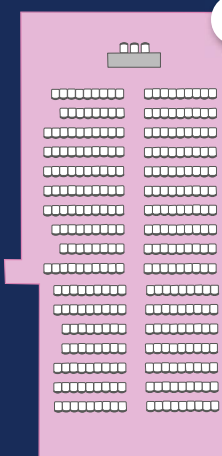

## FUGA DA ATLANTIDE E JUNGLE RAPIDS

Le sale "Fuga da Atlantide" e "Jungle Rapids" sono situate al piano interrato di Gardaland Hotel. Possono essere utilizzate sia singolarmente che come unica grande sala plenaria.

### 1 - FUGA DA ATLANTIDE

*Dimensione e capienza*

Lunghezza: **14,60 mt**  
Larghezza: **13 mt**  
Altezza: **3 mt**  
Superficie: **190 mq**  
Posti a sedere: **170** (disposizione a platea)

1

### 2 - JUNGLE RAPIDS

*Dimensione e capienza*

Lunghezza: **11 mt**  
Larghezza: **10 mt**  
Altezza: **3 mt**  
Superficie: **110 mq**  
Posti a sedere: **90** (disposizione a platea)

2

### 3 - PLENARIA FUGA DA ATLANTIDE + JUNGLE RAPIDS

*Dimensione e capienza*

Lunghezza: **24,60 mt**  
Larghezza: **11,50 mt**  
Altezza: **3 mt**  
Superficie: **300 mq**  
Posti a sedere: **300** (disposizione a platea)