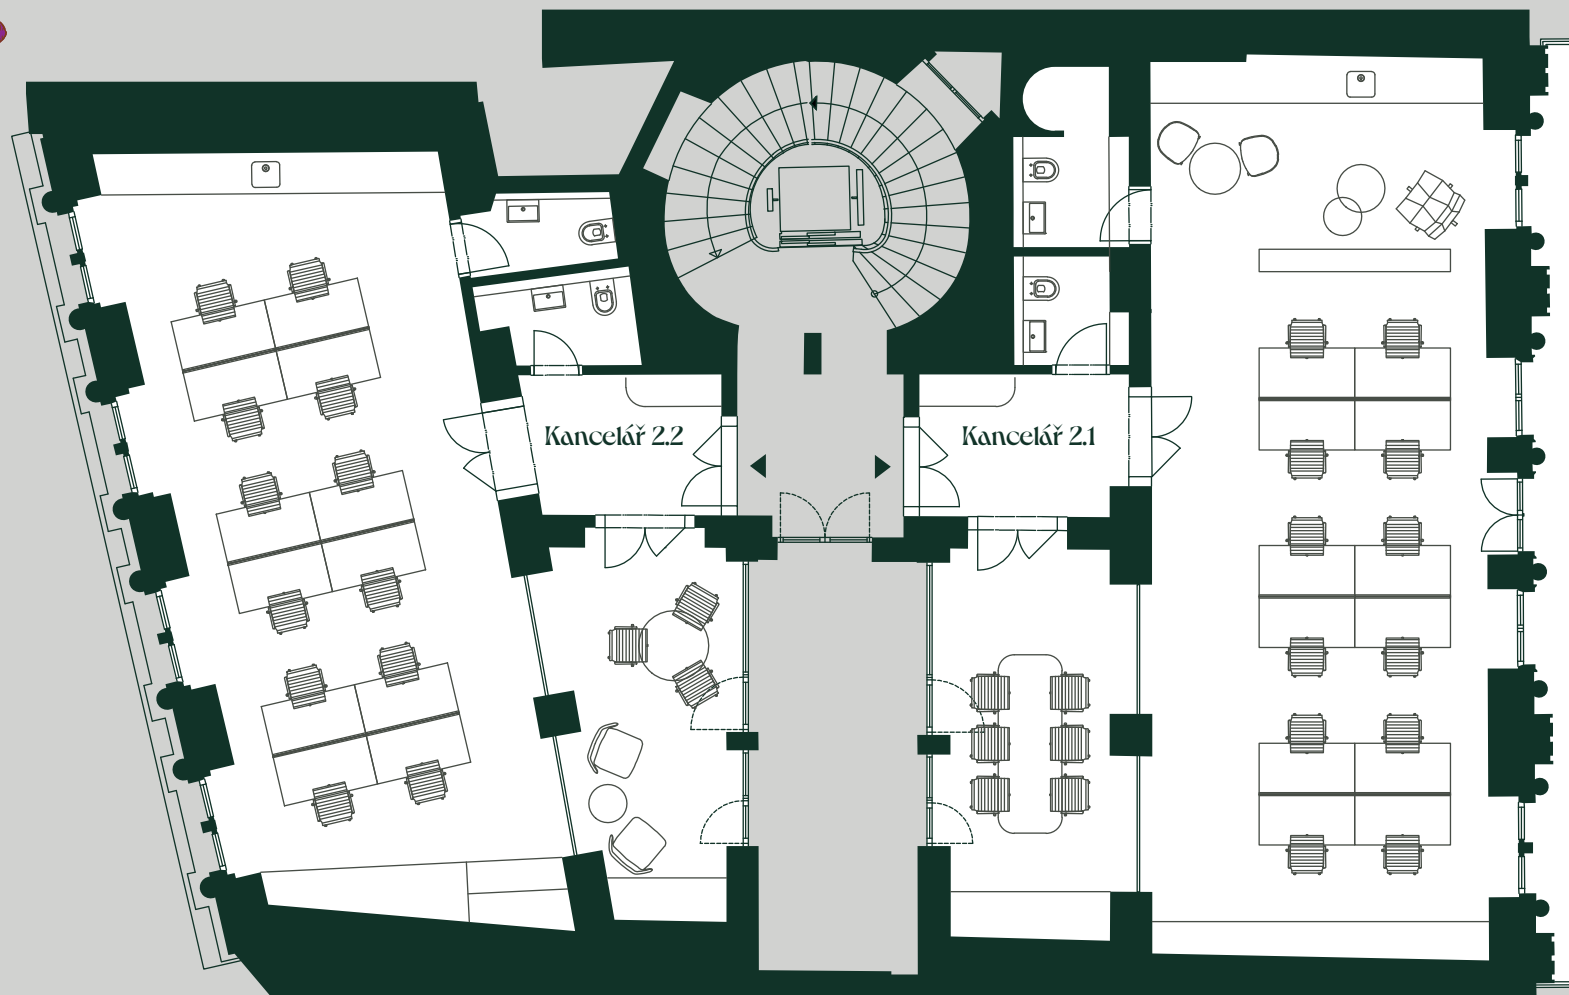

The Most Elegant Address for Business

2. patro

Kancelář 2.1

118,47 m²

Kancelář 2.2

99,94 m²

www.JN8.cz

Jungmannovo Náměstí 8, 110 00 Praha 1