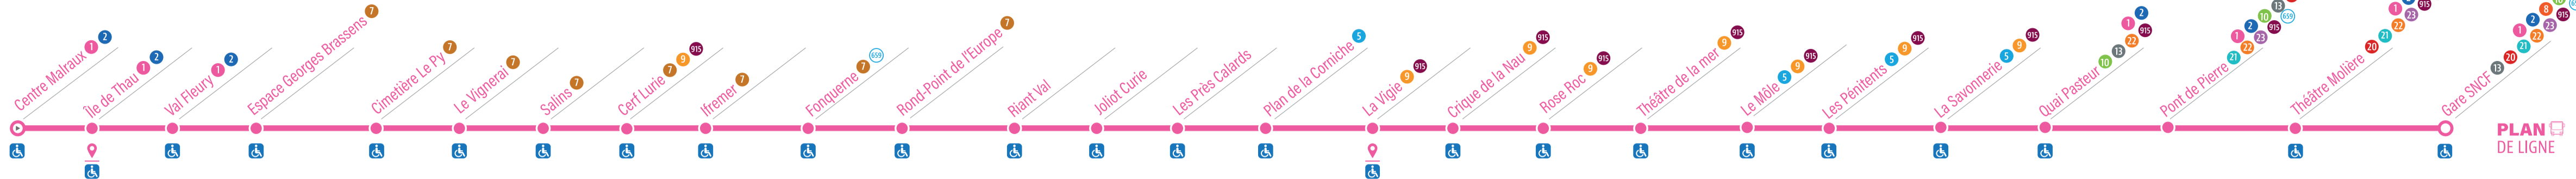

LUNDI AU SAMEDI

Table of bus schedules for Monday to Saturday, listing departure times for various stations from Centre Malraux to Gare SNCF.

DIMANCHE ET JOURS FÉRIÉS

Table of bus schedules for Sunday and public holidays, listing departure times for various stations from Centre Malraux to Gare SNCF.