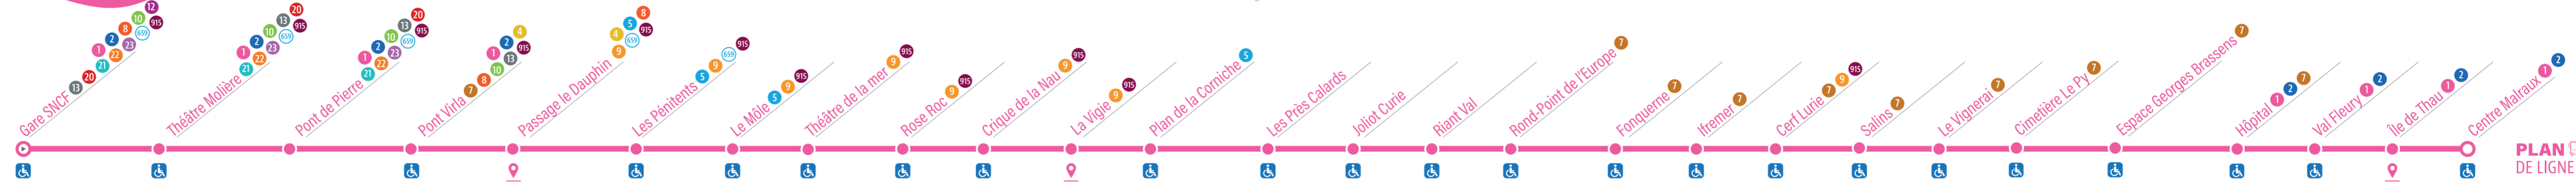

Horaires valables ne se dépl. du 26 juin.

2023

Sète Centre Malraux Gare SNCF

SÈTE Gare SNCF ▶ SÈTE Centre Malraux

3

PLAN DE LIGNE

3 Ligne

BUS