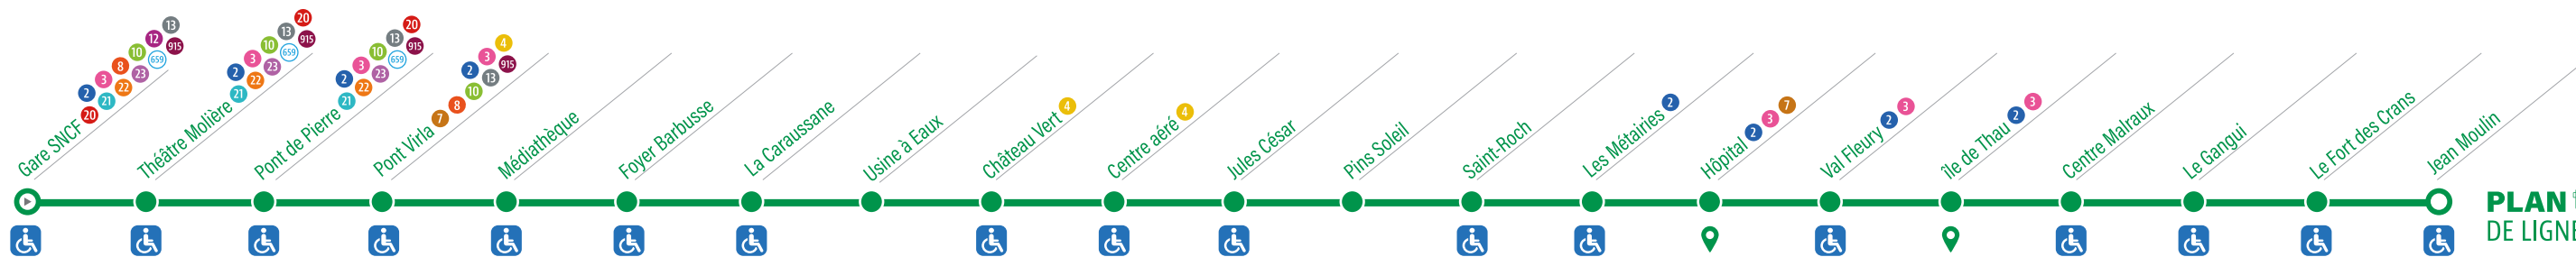

INFOS PRATIQUES

SÈTE Gare SNCF → SÈTE Jean Moulin

1

AGENCE COMMERCIALE

- Passage le Dauphin
Quai de la Résistance
34200 Sète
contact.sam@keolis.com

04 67 53 01 01

HEURES D'OUVERTURE DE L'AGENCE

*à partir du 1er septembre se référer aux horaires sur le site internet

1er SEPT. → 30 JUIN DU MARDI AU SAMEDI
9h00 - 12h30 & 13h30 - 19h00
1er JUILLET → 31 AOÛT DU LUNDI AU SAMEDI
10h00 - 19h00

LÉGENDE
Terminus
Sens de la ligne
Arrêt accessible PMR
Point de vente

PLAN DE LIGNE

LUNDI AU SAMEDI

Table of bus schedules for Monday to Saturday, showing departure and arrival times for various stops.

Ne circule pas les samedis

WWW.MOBILITE.AGGLOPOLE.FR

POUR CONNAÎTRE LA LISTE DE NOS POINTS DE VENTE

TOUT SAVOIR SUR VOTRE RÉSEAU DE BUS

NOS RÉSEAUX SOCIAUX
@SaMobilité

CIRCULE DU LUNDI AU DIMANCHE

Circulation les jours fériés sauf les 1er janvier, 1er mai et 25 décembre.

MON RÉSEAU DE BUS 100% MOBILE TÉLÉCHARGEZ L'APPLICATION