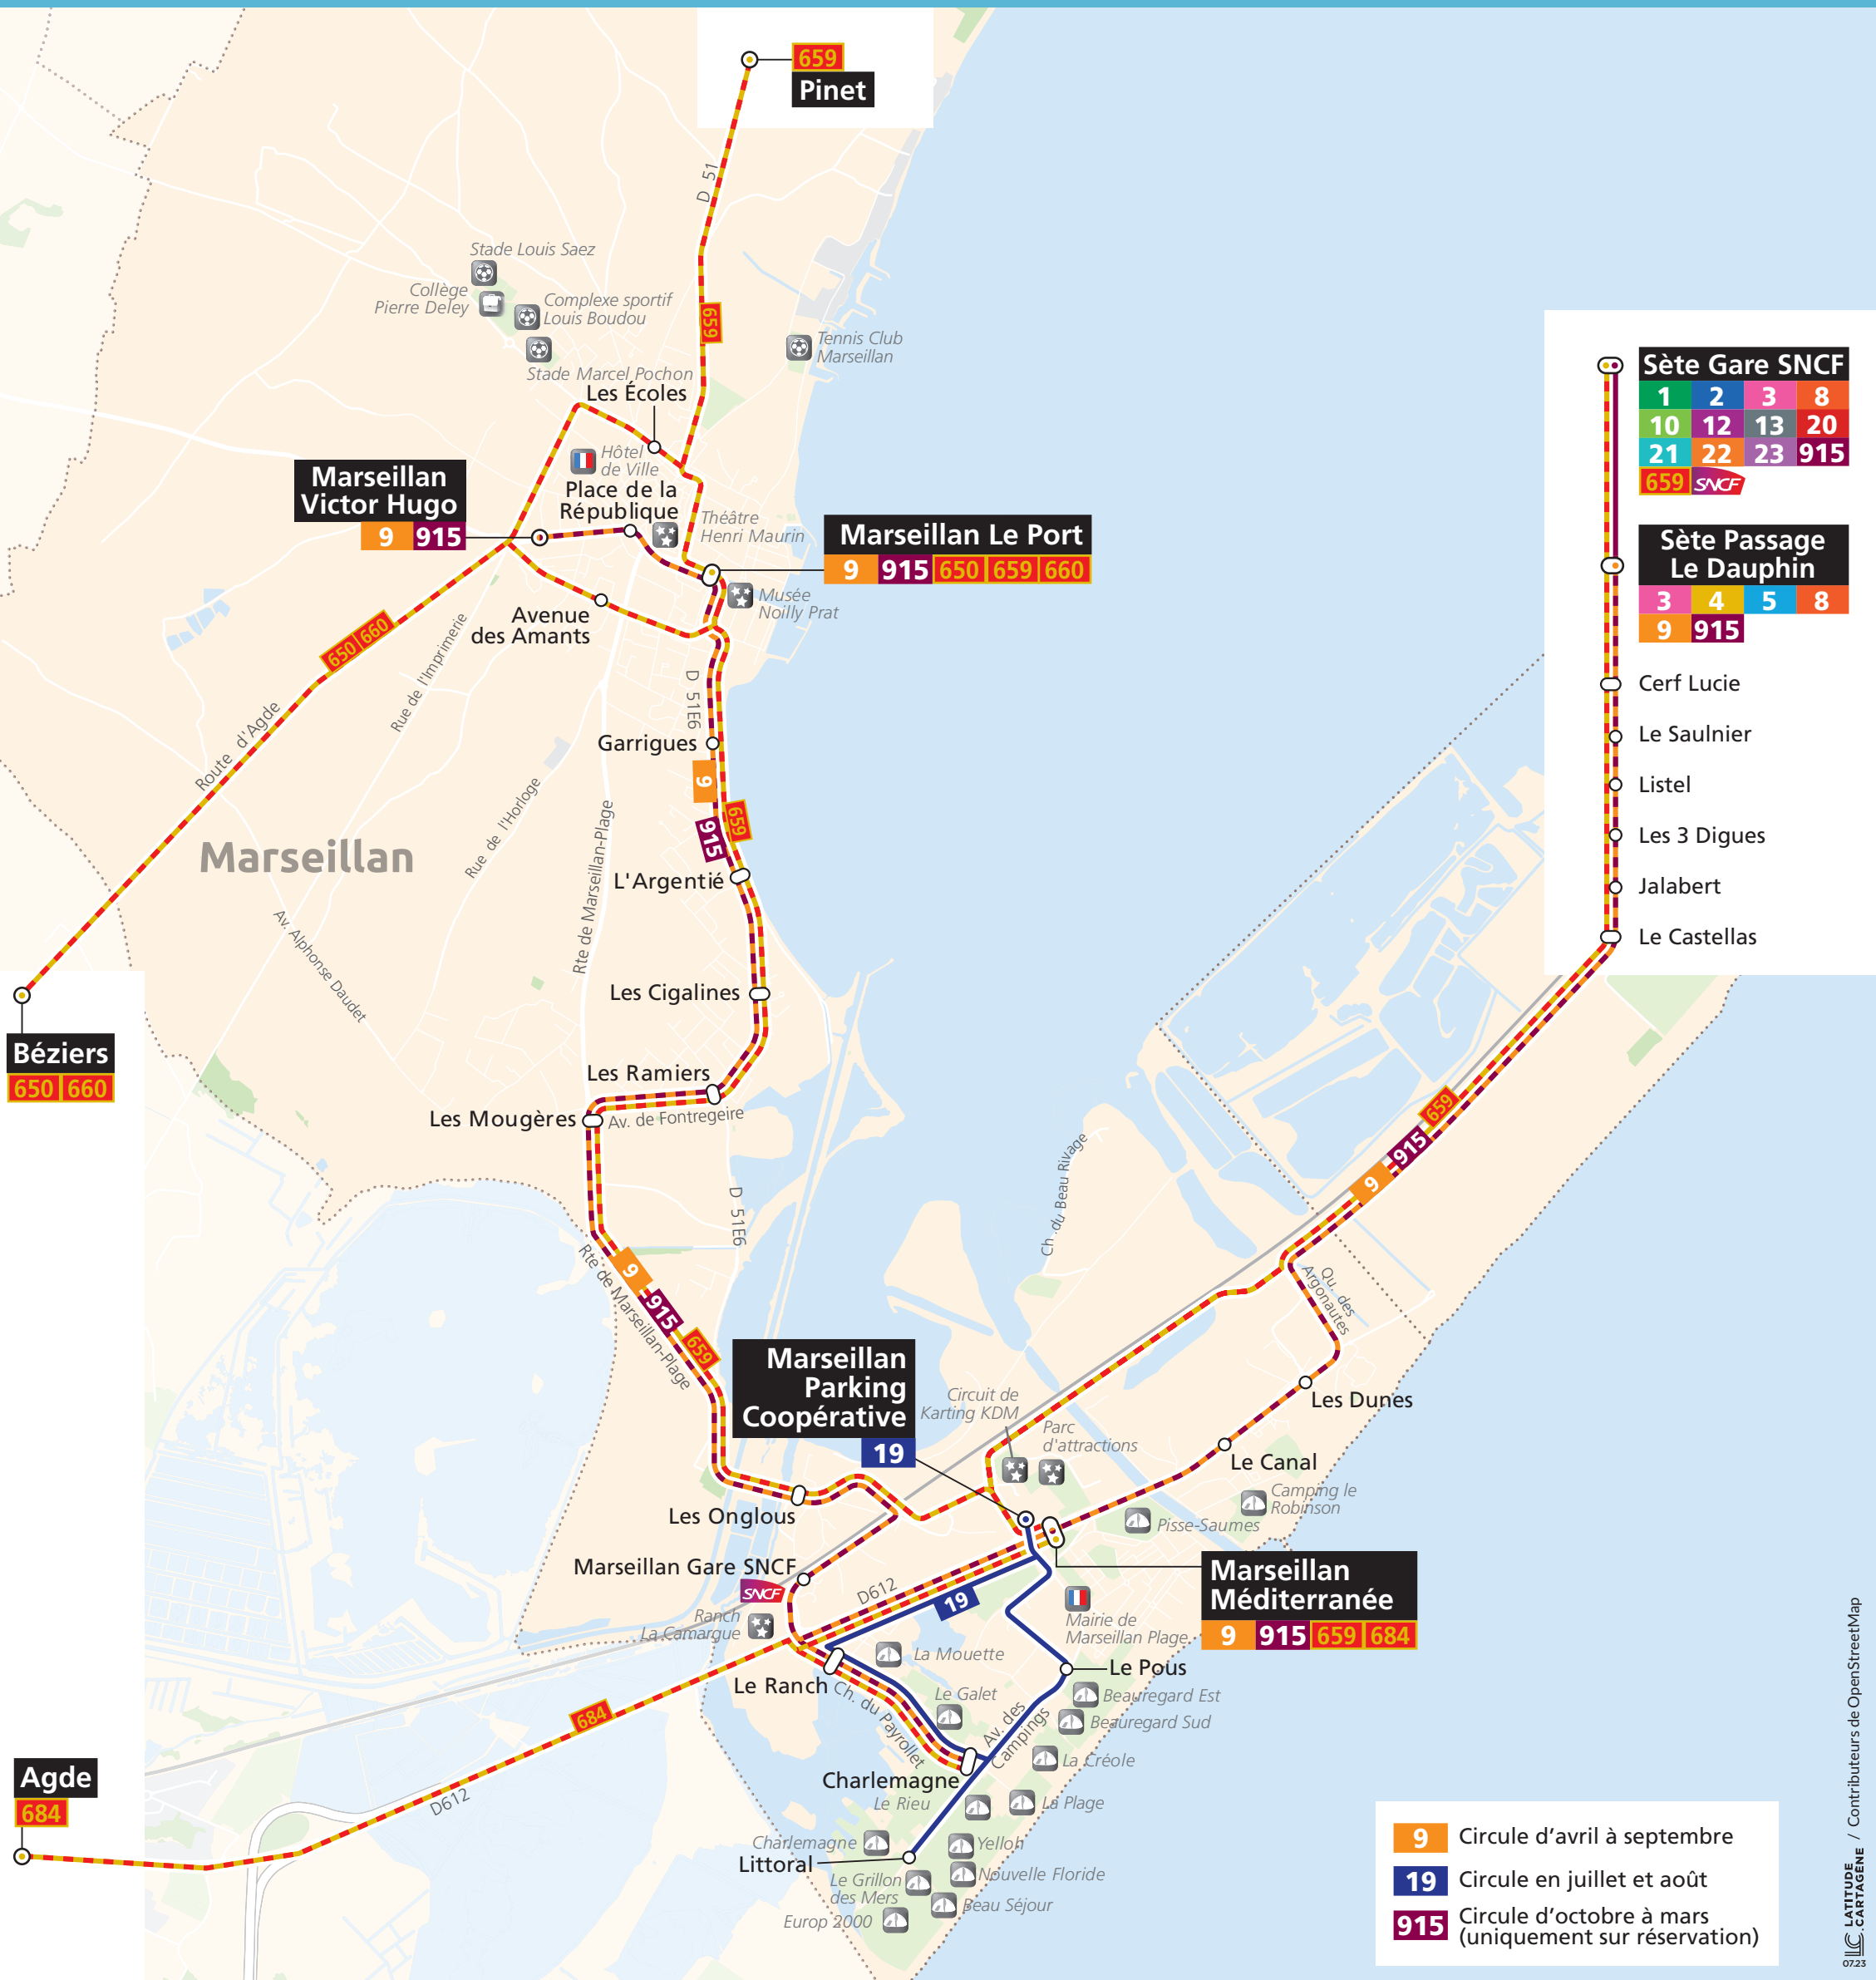

vos lignes à MARSEILLAN

Sète Gare SNCF			
1	2	3	8
10	12	13	20
21	22	23	915
659 SNCF			
Sète Passage Le Dauphin			
3	4	5	8
9	915		
Cerf Lucie			
Le Saulnier			
Listel			
Les 3 Dignes			
Jalabert			
Le Castellas			

9	Circule d'avril à septembre
19	Circule en juillet et août
915	Circule d'octobre à mars (uniquement sur réservation)